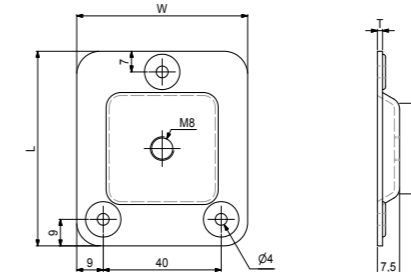

Art. 327126