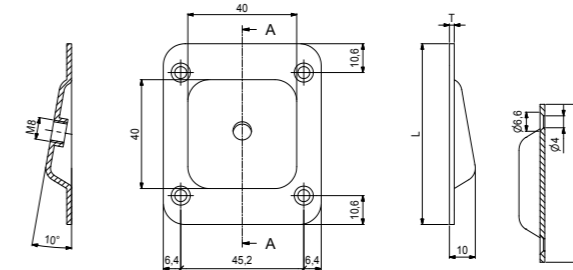

Art. 324851