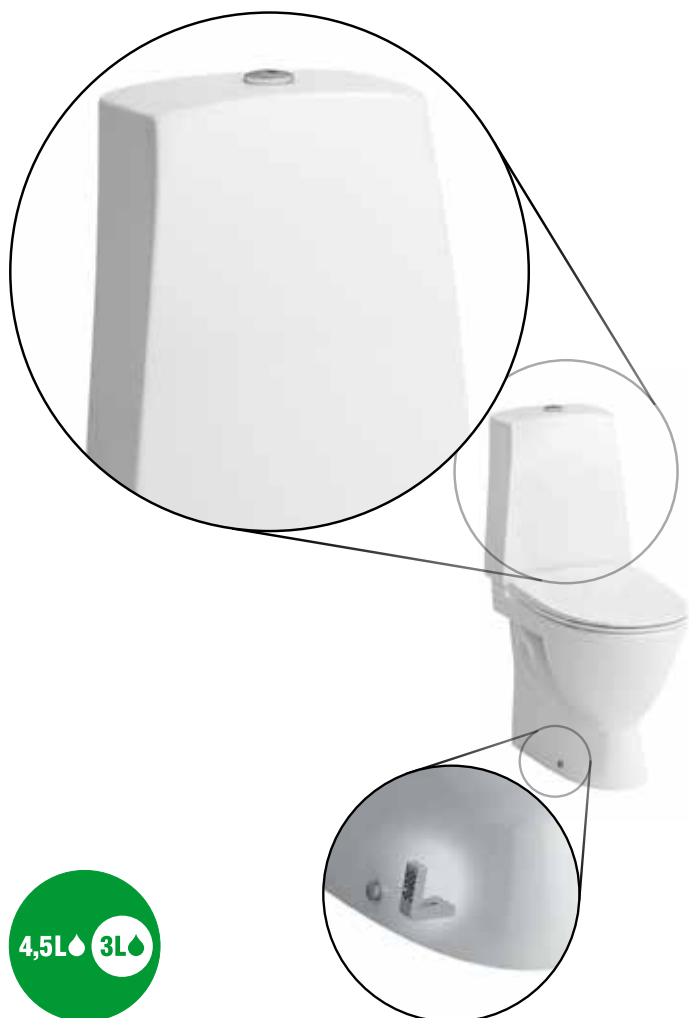

Det minimalistiske design udmærker sig i de arkitektoniske rene linjer og overflader, som f.eks. cisternen der er støbt i ét stykke.

I udviklingen af toilettet har vi lagt særlig vægt på rengøringsvenlighed. De rene, glatte porcelænsflader leder vandet væk, og uden nicher og kanter har støv ikke mulighed for at lægge sig.

Herunder vises skjult S-lås til limning.  
Ved denne monteringsmetode fremkommer  
der ingen synlige monteringskruger.

## Enkel stil og funktionelt design

Den rengøringsvenlige "back-to-wall" toiletmodel, som er vist på billederne til højre, består næsten kun af glatte overflader. Placeringen helt ind til væggen, betyder at der ikke fremkommer hjørner eller hulrum bag toilettet, hvor rengøring kan være en udfordring.

Den helstøbte cisterne uden cisternelåg er ikke kun pæn at se på, den er også kondensfri! Indvendig står en plastbeholder med skyllemekanisme, som skyller med enten 4,5 eller 3,0 l vand. Med dobbelt skyllemekanisme opnås ikke kun en besparelse på vandregningen, men man yder samtidig også en indsats, for at reducere det samlede vandforbrug.