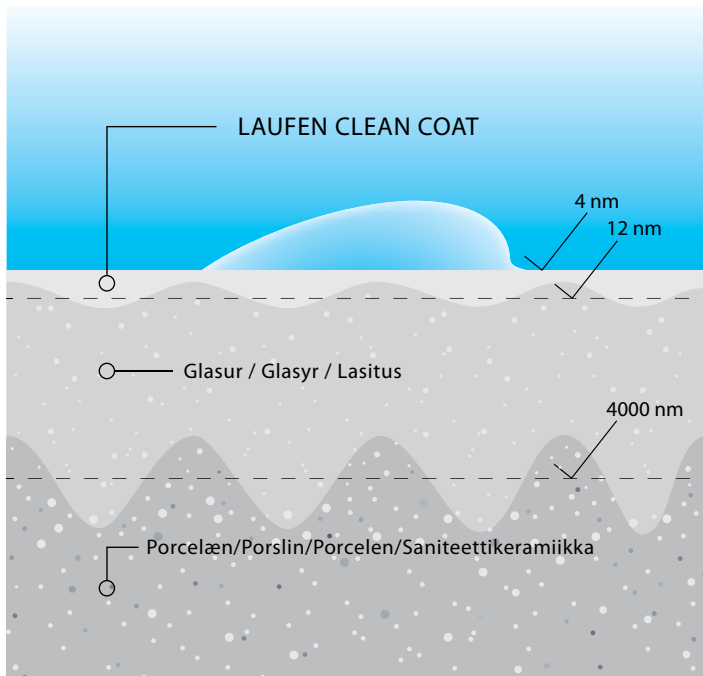

LCC (LAUFEN Clean Coat)

- Den innovative glasur fra LAUFEN

LCC er en innovativ overfladebehandling af porcelæn, som giver badeværelset en merværdi fordi den ikke mister sin blanke overflade, eller slides på samme måde som traditionel glasur.

Takket være en ruhedsværdi på 4 nanometer, er de LCC behandlede overflader fire gange så glatte som almindelige porcelænoverflader - kalk og bakterier kan ikke sætte sig fast! Den ekstrem glatte LCC overflade leder vandet sammen til vanddråber, hvori snavs og kalk nemmere skylles bort.

LCC er en silikatkeramisk, glasagtig overfladebehandling, brændt ovenpå den almindelige glasur, og har betydningsfulde egenskaber for sanitetens funktionalitet og levetid. Overfladen er ekstremt glat, den er hård og næsten uopslidelig. På denne måde er rengøringen gjort nemmere, samtidig med at man er garanteret maksimal renhed og høj hygiejne.

Mindre kalk og snavs betyder mindre brug af skrappe rengøringsmidler, som ikke kun er miljøskadelige, men også sundhedsskadelige og allergifremkaldende.

2012