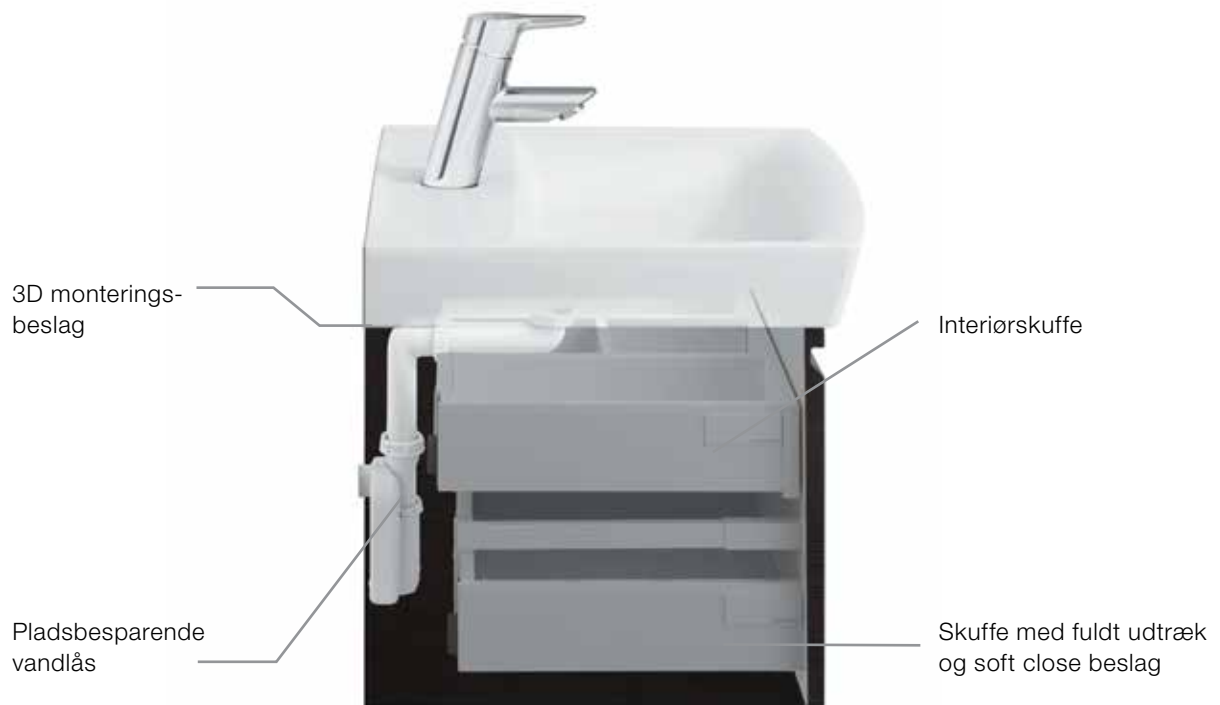

Stilfuld kvalitet med masser af plads

Underskabene har en pladsbesparende vandlås og på denne måde bevares værdifuld opbevaringsplads i skuffen. Den innovative pladsbesparende vandlås er en patenteret løsning fra LAUFEN.

Opsætningen af badeværelsesmøblerne er nem med de 3D justerbare beslag, som på en enkel og hurtig måde fastgør møblet til væggen og efterfølgende kan bruges til at justere skabet præcist på plads. Teleskopfødder i aluminium kan anvendes, hvis der er behov for yderligere stabilitet under skabet.

En håndklædeholder på siden af skabet kan være praktisk, hvis der ikke er mulighed for at opsætte håndklædekroge på badeværelset. Underskabene på 50, 56 og 60cm har indvendig forborede huller i begge sider, så det er nemt at montere håndklædeholderen.

Har man brug for yderligere skuffeplads, kan underskabene bestilles med en interiørskuffe, så der også er plads til opbevaring af de mindre sager, smykker og neglelak m.m..