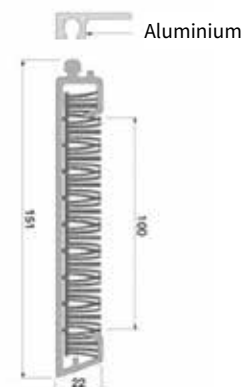

PRODUKTINFO

- Hårdhed 80 +/- 5
- Materialet er gummi
- Dimensioner er anført i mm
- Hvid tekst på sort baggrund
- Logo er ophøjet på stænklapperne

AAG 2-DELT STÆNKLAPPER

lange modeller i gummi

A - BREDDER	B - HØJDE
1250	250
1200	250
1150	250
1000	250
950	250
900	250
1200	300
1000	300
900	300
1250	330
1200	330
1120	330
1150	330
1250	370
1200	370
1150	370
1250	400
1200	400
1150	400

PRODUKTINFO

- Hårdhed 80 +/- 5
- Materialet er gummi
- Dimensioner er anført i mm
- Hvid tekst på sort baggrund
- Logo er ophøjet på stænklapperne

AAG SIDE-SKIRT GUMMI

holdbare stænklapper

A - BREDDER	B - HØJDE 1	C - HØJDE 2	D - BREDDER 2
680	210	175	560
680	260	215	560
680	360	300	560
690	150	100	630
650	220	160	620
580	270	225	375

PRODUKTINFO

- Hårdhed 80 +/- 5
- Materialet er gummi
- Dimensioner er anført i mm
- Hvid tekst på sort baggrund
- Logo er ophøjet på stænklapperne

AAG SIDE-SKIRT ANTISPRAY

løsninger i plast

BESKRIVELSE	A - BREDDER	B - HØJDE
Sideskørt	3800	150
Aluminium	3800	x

PRODUKTINFO

- Hårdhed 80 +/- 5
- Materialet er plast / aluminium
- Dimensioner er anført i mm

AAG SIDE-SKIRT ANTISPRAY

løsninger i gummi

A - BREDDER	B - HØJDE
1250	200
1300	200

PRODUKTINFO

- Hårdhed 80 +/- 5
- Materialet er gummi
- Dimensioner er anført i mm
- Certificeret iht. EU direktiv 91/226 og EU regulativ 109/2001