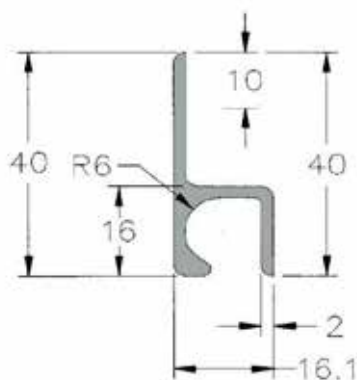

PRODUKTINFO

- Hårdhed 80 +/- 5
- Materialet er gummi
- Dimensioner er anført i mm
- Hvid tekst på sort baggrund
- Logo er ophøjet på stænklapperne

AAG SIDE-SKIRT GUMMI

holdbare stænklapper

A - BREDDER	B - HØJDE 1	C - HØJDE 2	D - BREDDER 2
680	210	175	560
680	260	215	560
680	360	300	560
690	150	100	630
650	220	160	620
580	270	225	375

PRODUKTINFO

- Hårdhed 80 +/- 5
- Materialet er gummi
- Dimensioner er anført i mm
- Hvid tekst på sort baggrund
- Logo er ophøjet på stænklapperne

AAG SIDE-SKIRT ANTISPRAY

løsninger i plast

BESKRIVELSE	A - BREDDER	B - HØJDE
Sideskørt	3800	150
Aluminium	3800	x

PRODUKTINFO

- Hårdhed 80 +/- 5
- Materialet er plast / aluminium
- Dimensioner er anført i mm

AAG SIDE-SKIRT ANTISPRAY

løsninger i gummi

A - BREDDER	B - HØJDE
1250	200
1300	200

PRODUKTINFO

- Hårdhed 80 +/- 5
- Materialet er gummi
- Dimensioner er anført i mm
- Certificeret iht. EU direktiv 91/226 og EU regulativ 109/2001

A - BREDDER	B - HØJDE
2500	40
1250	40

Type 1

Type 2

WWW.AAG.WORLD

en verden af muligheder