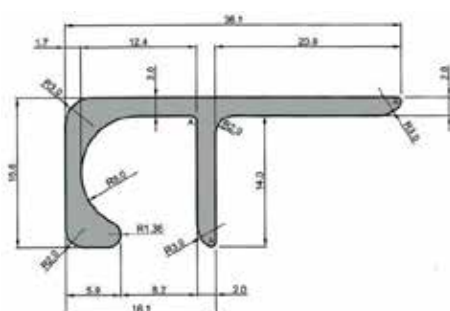

PRODUKTINFO

- Hårdhed 80 +/- 5
- Materialet er gummi
- Dimensioner er anført i mm
- Hvid tekst på sort baggrund
- Logo er ophøjet på stænklapperne

A - BREDDE	B - HØJDE
280	500
370	750
400	750
450	750
450	850
470	750
500	750
500	1000
550	750
550	850
550	1000
600	750
600	900
630	950
640	750
640	1000
650	850
650	1000
680	600
680	840
680	1000

AAG LANGE STÆNKLAPPER

fleksible modeller i gummi

A - BREDDER	B - HØJDE
1243	280
1193	280
1143	250
2486	280
2386	280
2286	280

PRODUKTINFO

- Hårdhed 80 +/- 5
- Materialet er gummi
- Dimensioner er anført i mm
- Hvid tekst på sort baggrund

A - BREDDER	TYPE
1250	2
2500	1

Type 1

Type 2

AAG TRAILER STÆNKLAPPER

lange modeller i gummi

A - BREDDER	B - HØJDE
2400	250
2300	250
2200	250
2000	250
1900	250
1800	250
2500	300
2400	300
2300	300
2500	330
2400	330
2300	330
2400	300
2322	300
2268	300
2278	341

PRODUKTINFO

- Hårdhed 80 +/- 5
- Materialet er gummi
- Dimensioner er anført i mm
- Hvid tekst på sort baggrund
- Logo er ophøjet på stænklapperne

AAG 2-DELT STÆNKLAPPER

lange modeller i gummi

A - BREDDER	B - HØJDE
1250	250
1200	250
1150	250
1000	250
950	250
900	250
1200	300
1000	300
900	300
1250	330
1200	330
1120	330
1150	330
1250	370
1200	370
1150	370
1250	400
1200	400
1150	400