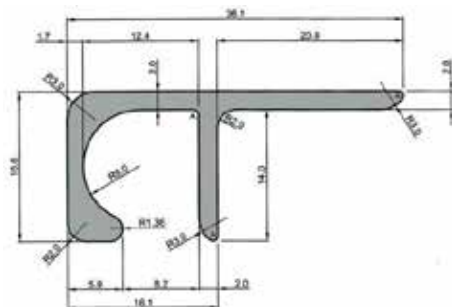

PRODUKTINFO

- Hårdhed 80 +/- 5
- Materialet er gummi
- Dimensioner er anført i mm
- Hvid tekst på sort baggrund
- Logo er ophøjet på stænklapperne

AAG SIDE-SKIRT GUMMI

holdbare stænklapper

A - BREDDER	B - HØJDE 1	C - HØJDE 2	D - BREDDER 2
680	210	175	560
680	260	215	560
680	360	300	560
690	150	100	630
650	220	160	620
580	270	225	375

PRODUKTINFO

- Hårdhed 80 +/- 5
- Materialet er gummi
- Dimensioner er anført i mm
- Hvid tekst på sort baggrund
- Logo er ophøjet på stænklapperne

AAG SIDE-SKIRT ANTISPRAY

løsninger i plast

BESKRIVELSE	A - BREDDER	B - HØJDE
Sideskørt	3800	150
Aluminium	3800	x

PRODUKTINFO

- Hårdhed 80 +/- 5
- Materialet er plast / aluminium
- Dimensioner er anført i mm

AAG SIDE-SKIRT ANTISPRAY

løsninger i gummi

A - BREDDER	B - HØJDE
1250	200
1300	200

PRODUKTINFO

- Hårdhed 80 +/- 5
- Materialet er gummi
- Dimensioner er anført i mm
- Certificeret iht. EU direktiv 91/226 og EU regulativ 109/2001

A - BREDDER	B - HØJDE
2500	40
1250	40

Type 1

Type 2

WWW.AAG.WORLD

en verden af muligheder