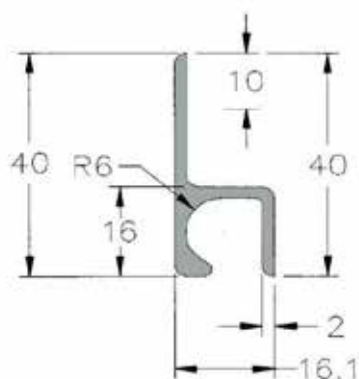

AAG LANGE STÆNKLAPPER

fleksible modeller i gummi

A - BREDDER	B - HØJDE
1243	280
1193	280
1143	250
2486	280
2386	280
2286	280

PRODUKTINFO

- Hårdhed 80 +/- 5
- Materialet er gummi
- Dimensioner er anført i mm
- Hvid tekst på sort baggrund

A - BREDDER	TYPE
1250	2
2500	1

Type 2