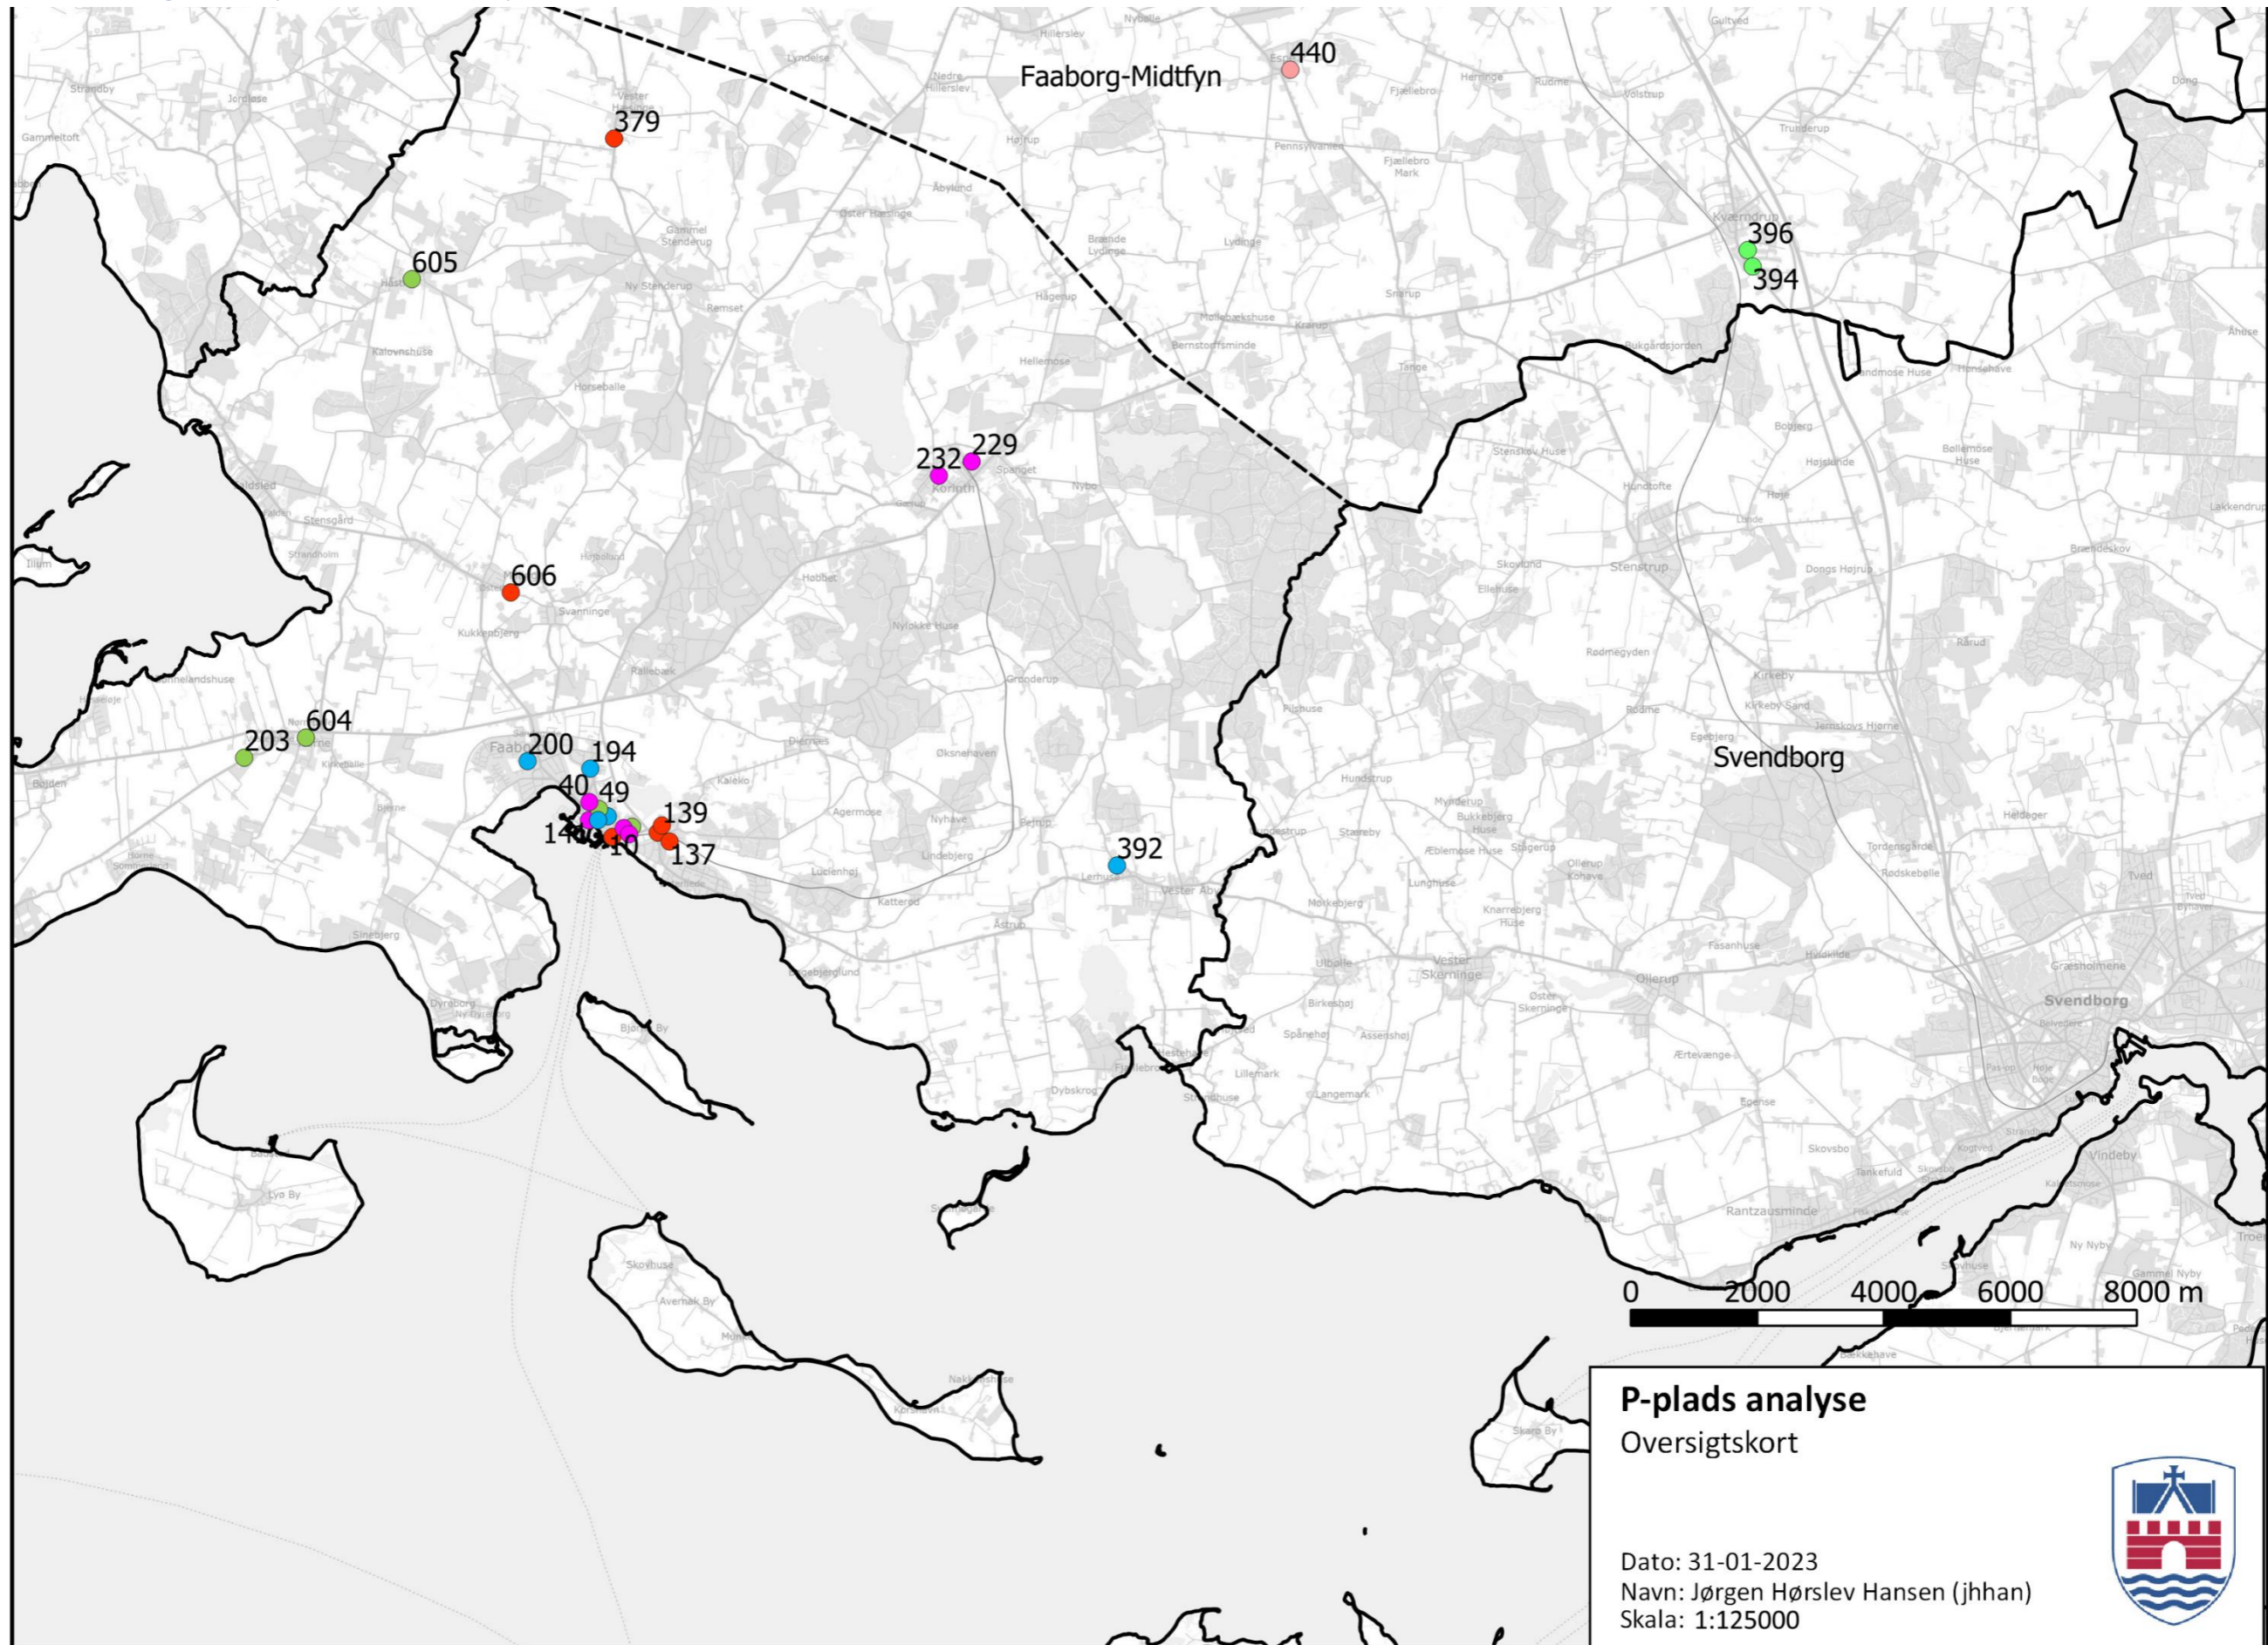

Pulje 1 Faaborg og Vester Åby

513 – Mellemgade 18A, Faaborg

Parkeringsplads i Faaborg, nær centrum med SuperBrugsen m.fl. butikker op til. Kommunaladministrationen på modsatte side af vejen. Tidsbegrænsning på @@ timer på pladsen.

Røde felter er ikke kommunale arealer og derfor ikke mulige opsætningsplaceringer.

Gult felt er forbeholdt gangbesværede og derfor ikke egnet til placering af ladestandere.

34 – Havnegade 22G, Faaborg

Parkeringsplads i Faaborg, centralt i byen omgivet af boliger

Parkeringsplads i Faaborg

392 – Bøgebjergvej 11, Vester Åby

Parkeringsplads ved Bøgebjerg skole, Bøgebjerg Børnehus og idrætshal.

Rødt fest viser uønskede arealer for påsætning af ladestandere.

200 – Toftegårdsvej 5, Faaborg

Parkeringsplads ved Øhavsskolen i Faaborg

Oversigtskort Faaborg-Midtfyn Kommune, syd

0 200 400 600 800 m

P-plads analyse
Detailkort
Faaborg
Dato: 31-01-2023
Navn: Jørgen Hørslev Hansen (jhhan)
Skala: 1:12000