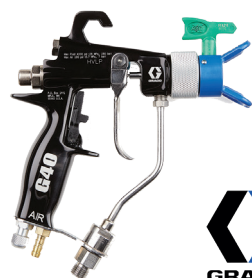

GRACO SPRØJTEPISTOL G40

LIGE NU TIL:
kr. 2.795,-*
INKL. DYSE