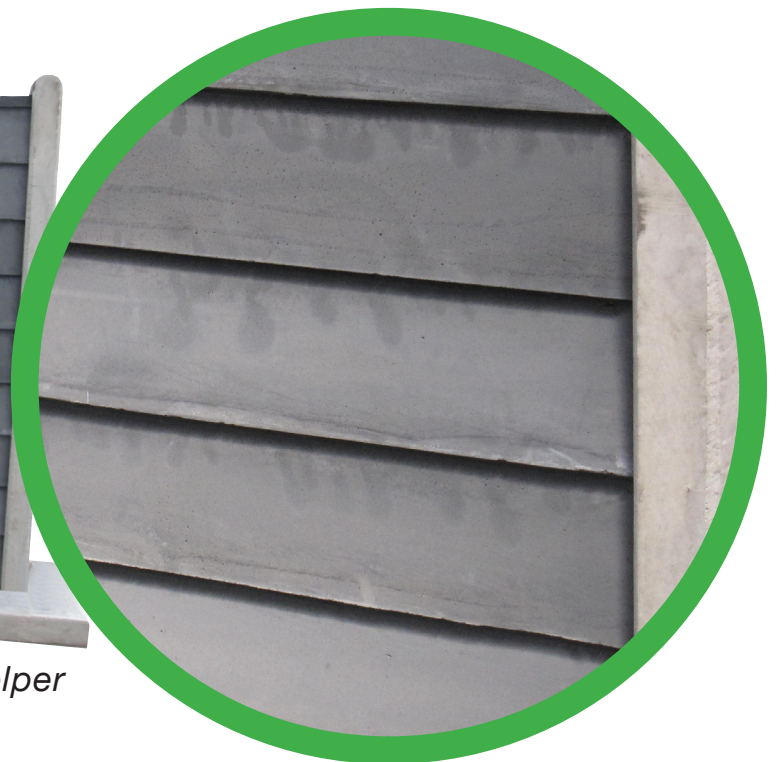

Antrasitgrå plader med galvaniserede stolper

Fås i flere standardfarver:

- Lysgrå
- Cementgrå
- Antrasitgrå

• Specialfarver kan også tilbydes

Kota[®] Hegn

Kota a/s:

- Gulvledere • Bordplader • Hegn
- Varme og akkumuleringssten •

- VEDLIGEHOEDESESFRI FIBERBETON
- FACADE PÅ BEGGE SIDER
- STØJDÆMPENDE
- LAVET I "KLINK"

Fås i flere standardfarver:

■ Lysgrå

■ Cementgrå

■ Antrasitgrå

- Specialfarver kan også tilbydes

Antrasitgrå plader med cementgrå stolper

Antrasitgrå plader med galvaniserede stolper

Kota[®] Hegn

- Vedligeholdelsesfrit fiberbeton
- Støjdæmpende
- Lavet i "klink"
- Facade på begge sider

Kota a/s:

- Gulvledere
- Bordplader
- Hegn
- Varme og akkumuleringssten