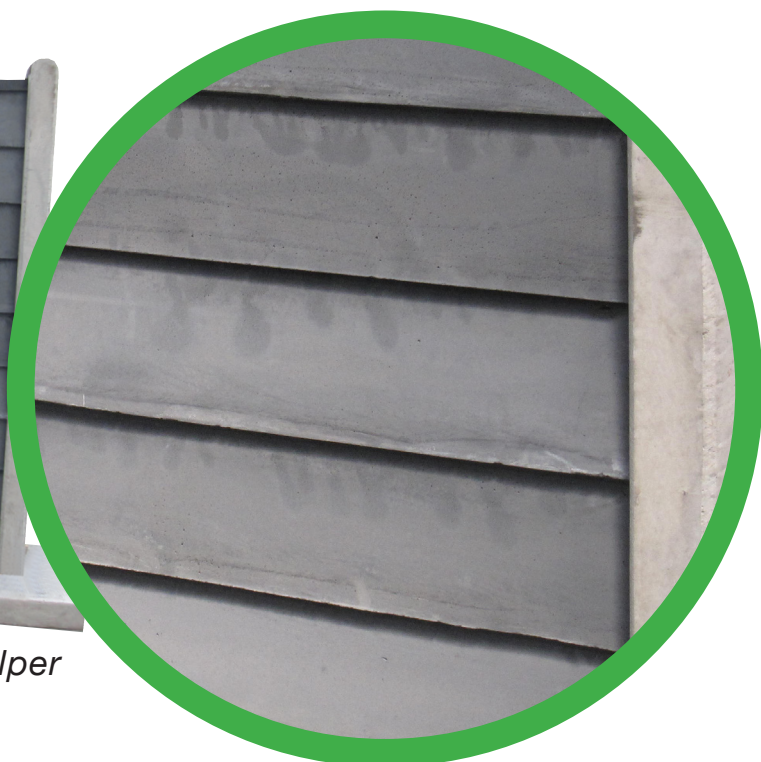

Antrasitgrå plader med galvaniserede stolper