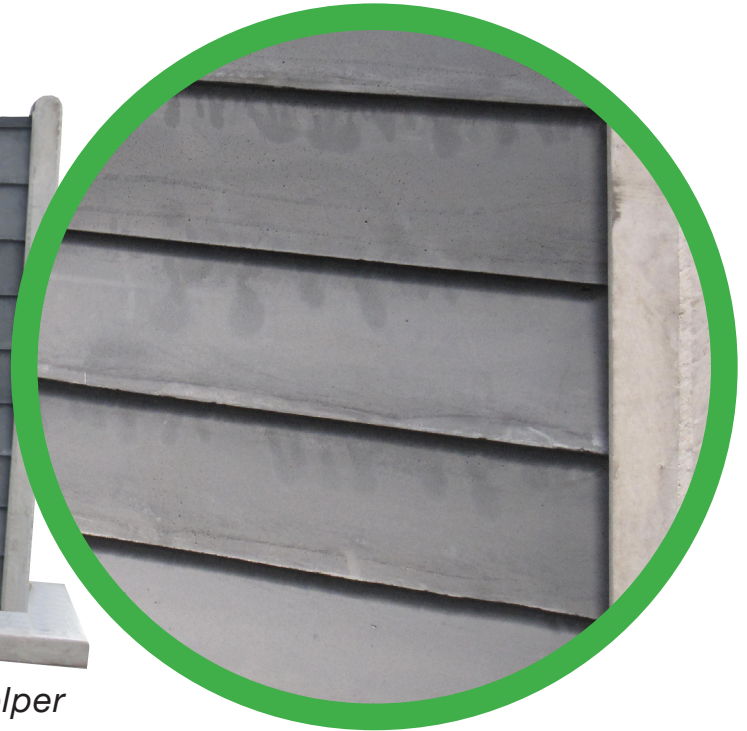

Kota[®] Hegn

Kota a/s:

- Gulvledere • Bordplader • Hegn
- Varme og akkumuleringssten •

- VEDLIGEHOEDESESFRI FIBERBETON
- FACADE PÅ BEGGE SIDER
- STØJDÆMPENDE
- LAVET I "KLINK"

Antrasitgrå plader med cementgrå stolper

Antrasitgrå plader med galvaniserede stolper

Fås i flere standardfarver:

- Lysgrå
- Cementgrå
- Antrasitgrå

• Specialfarver kan også tilbydes

Kota[®] Hegn

Kota a/s:

- Gulvledere • Bordplader • Hegn
- Varme og akkumuleringssten •

- VEDLIGEHOEDESESFRI FIBERBETON
- FACADE PÅ BEGGE SIDER
- STØJDÆMPENDE
- LAVET I "KLINK"

Fås i flere standardfarver:

■ Lysgrå

■ Cementgrå

■ Antrasitgrå

- Specialfarver kan også tilbydes

Antrasitgrå plader med cementgrå stolper

Antrasitgrå plader med galvaniserede stolper

Kota[®] Hegn

- Vedligeholdelsesfrit fiberbeton
- Støjdæmpende
- Lavet i "klink"
- Facade på begge sider

Kota a/s:

- Gulvledere
- Bordplader
- Hegn
- Varme og akkumuleringssten