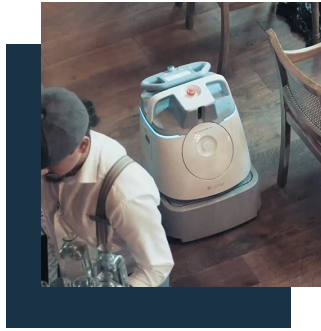

SKURMASKINSROBOTAR

SCRUBBER 75

Rejäl skurmaskinsrobot perfekt för stora öppna ytor. Manuellt och autonomt läge.

-  Skurmaskin
-  137 x 96 x 142 cm
-  > 3000 m²/h

CO-BOTIC 65

Flexibel skurmaskinsrobot som kan köras både manuellt och autonomt.

-  Skurmaskin
-  146 x 60 x 149 cm
-  > 2745 m²/h

SCRUBBER 50 PRO

Mångsidig och effektiv skurmaskinsroboten för de allra flesta uppgifterna.

-  Skurmaskin
-  86 x 70 x 103 cm
-  > 1800 m²/h

CO-BOTIC 45

Intelligent skurmaskinsrobot som är både kompakt och kraftfull.

SKANNA QR-KOD FÖR MER INFO OM ROBOTSORTIMENTET!

DAMMSUGARROBOTAR

VACUUM 40

Dammsugarrobot med stor kapacitet som bidrar till förbättrad luftkvalitet.

- Dammsugare
- 70 x 72 x 86 cm
- > 1200 m²/h

WHIZ

Kompakt och kraftfull dammsugarrobot som bidrar till förbättrad luftkvalitet.

- Dammsugare
- 45 x 47 x 65 cm
- > 557 m²/h

CO-BOTIC 1700

Liten dammsugarrobot som kommer åt överallt och kan användas i grupp.

- Dammsugare
- 35 x 35 x 10 cm
- > 120 m²/h

SOPMASKINSROBOTAR

SWEEPER 111

Sopmaskinsrobot som snabbt och enkelt hanterar grövre sopning