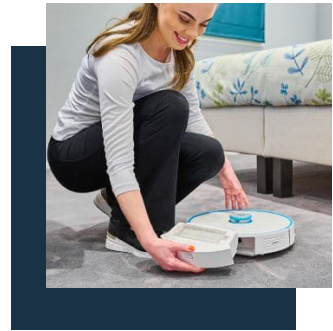

- Dammsugare
- 45 x 47 x 65 cm
- > 557 m²/h

CO-BOTIC 1700

Liten dammsugarrobot som kommer åt överallt och kan användas i grupp.

- Dammsugare
- 35 x 35 x 10 cm
- > 120 m²/h

SOPMASKINSROBOTAR

SWEEPER 111

Sopmaskinsrobot som snabbt och enkelt hanterar grövre sopning