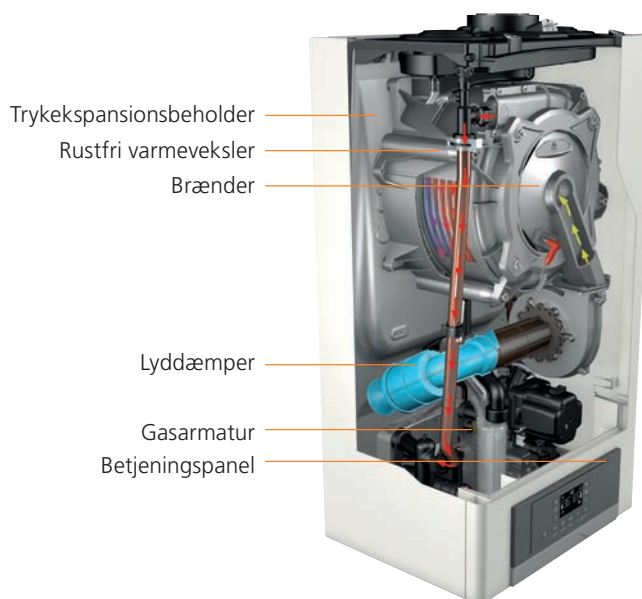

Tekniske data		
Model	Thision Mini 15.3	Thision Mini 22.3
Energieffektivitetsklasse ¹	A / A	A / A
Ydelse	3,6-15,8 kW	4,2-23,6 kW
Mål i mm (H x B x D)	745 x 400 x 315	745 x 400 x 315
Vægt i kg (tør)	30	30
CE nr.	0085CR0393	0085CR0393
Tilbehør (standard)	Udeføler/Varmtvandsføler	Udeføler/Varmtvandsføler
Tilbehør (tilkøb)	Monteringsbeslag/Rumføler	Monteringsbeslag/Rumføler

¹ Energieffektivitetsklasse: Rumopvarmning: Produkt / System i henhold til direktiv 2010/30/EU og forordning EU 813/2013

Tilkøb:		
Model	Mål mm H x B x D	Volumen
Varmtvandsbeholder Vistron W50 H, vandret monteret sammen med Thision Mini	745 x 800 x 400	46 liter
Varmtvandsbeholder Vistron W50 V, lodret monteret sammen med Thision Mini	1690 x 400 x 450	46 liter

Se separat produktblad på Vistron W50 varmtvandsbeholder