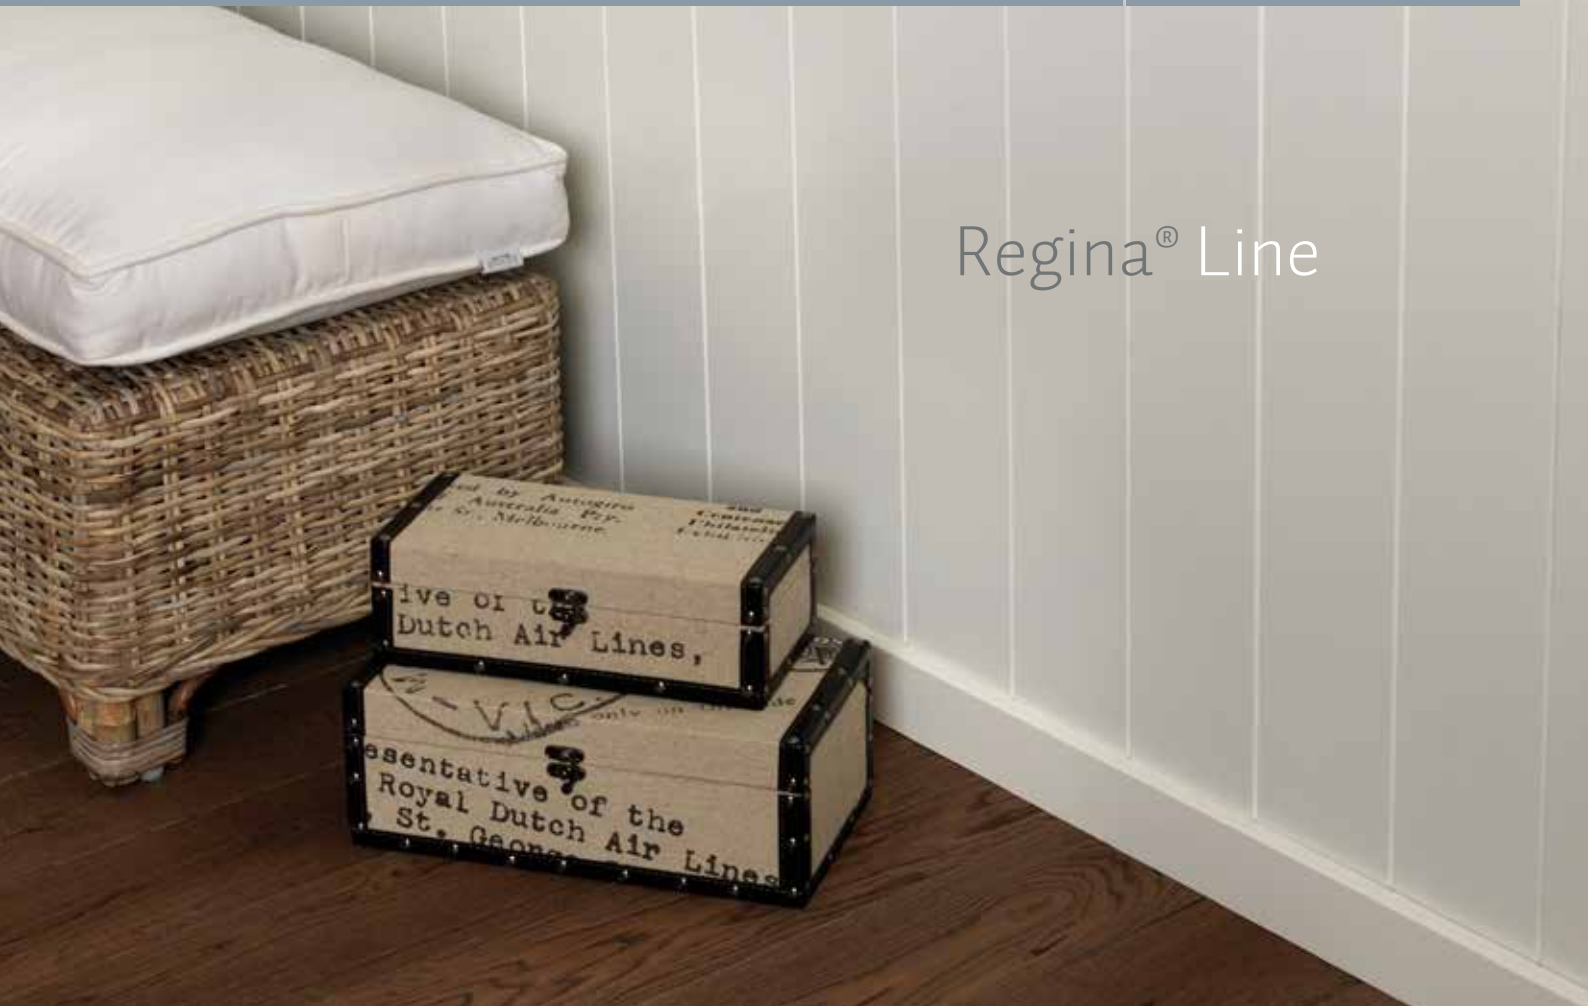

Regina® Line

Panelplader til væg

Panelplader med not og fer på langsiderne til skjult montering. Beregnet til lodret montering på væg. Alle paneler er hvidmalede i NCS S0502-Y.

Regina Classic

Et traditionelt panel med faset kant og et spor på 10 mm, som giver et effektfuldt og klassisk indtryk. Sporbredde c/c 85 mm.

Produkt	Mål	Hvid
Classic	6 x 2435 x 620	•

Regina Perlespor

Et mere gammeldags og romantisk panel, der også bruges til at skabe atmosfære i moderne hjem. Sporbredde c/c 85 mm.

Produkt	Mål	Hvid
Perlespor	6 x 2435 x 620	•

Regina Line

En moderne profil, som har et v-formet smalt spor. Sporbredde c/c 120 mm.

Produkt	Mål	Hvid
Line	6 x 2435 x 620	•