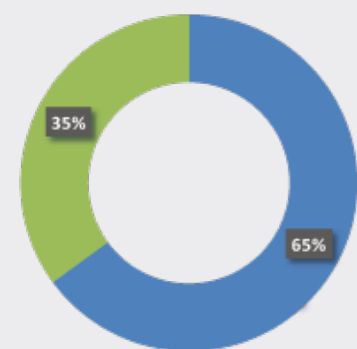

Fakta Food Supply

Medlemmer: 649
 Web-besøg/md.: 199.570
 Bruger: 59.626
 Modtagere af nyhedsbrevet: 14.977

Tal for marts 2019

Modtagere af nyhedsbrevet: + **14.900**
Fordeling af nyhedsbrev læsere

Nyhedsbrevet sendes ud til branchen med relevante branchenyheder pr. e-mail. Food Supply udkommer en gang dagligt, kl. 11.00.

Præcisering af målgruppen

Fremstilling af fødevarer

Fremstilling af fødevarer. Hovedkontorer med 20 eller flere ansatte. Der er i alt 1.009 virksomheder.
 Kilde: www.bisnode.dk pr. 10/10-2018

Fremstilling af fødevaremaskiner