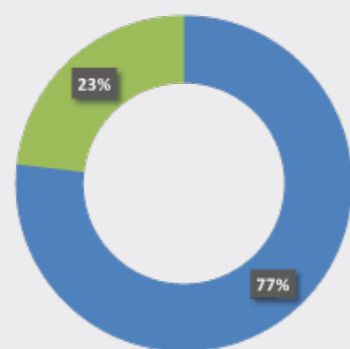

Fakta Food Supply

Medlemmer: 649
 Web-besøg/md.: 199.570
 Bruger: 59.626
 Modtagere af nyhedsbrevet: 14.977

Tal for marts 2019

Modtagere af nyhedsbrevet: + **14.900**
Fordeling af nyhedsbrev læsere

Nyhedsbrevet sendes ud til branchen med relevante branchenyheder pr. e-mail. Food Supply udkommer en gang dagligt, kl. 11.00.

Præcisering af målgruppen

Fremstilling af fødevarer

Fremstilling af fødevarer. Hovedkontorer med 20 eller flere ansatte. Der er i alt 1.009 virksomheder.
 Kilde: www.bisnode.dk pr. 10/10-2018

Fremstilling af fødevaremaskiner