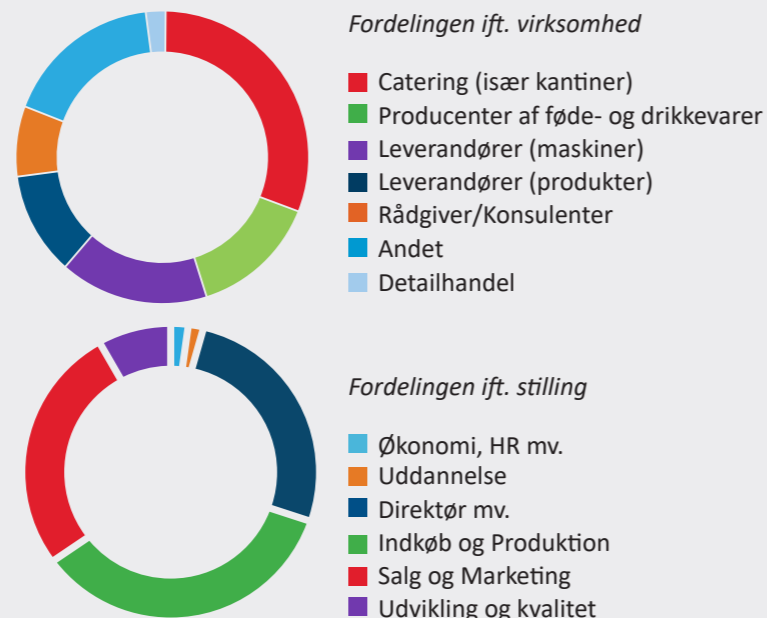

Fakta Food Supply

Medlemmer: 649
 Web-besøg/md.: 199.570
 Bruger: 59.626
 Modtagere af nyhedsbrevet: 14.977

Tal for marts 2019

Modtagere af nyhedsbrevet: + **14.900**
Fordeling af nyhedsbrev læsere

Nyhedsbrevet sendes ud til branchen med relevante branchenyheder pr. e-mail. Food Supply udkommer en gang dagligt, kl. 11.00.

Præcisering af målgruppen

Fremstilling af fødevarer

Fremstilling af fødevarer. Hovedkontorer med 20 eller flere ansatte. Der er i alt 1.009 virksomheder.
 Kilde: www.bisnode.dk pr. 10/10-2018

Fremstilling af fødevaremaskiner

Fremstilling af fødevaremaskiner. Hovedkontorer med 5 eller flere ansatte. Der er i alt 95 virksomheder.
 Kilde: www.bisnode.dk pr. 10/10-2018

■ Tilmeldt nyhedsbrevet
 ■ Ikke tilmeldt nyhedsbrevet

Et medlemskab af Food Supply giver dig effektiv og målrettet markedsføring