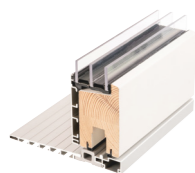

// KRONA COTO 62 – TRÆ/ALU/KOMPOSIT

Et naturligt og enkelt valg, når ønsket er en høj energipræstation samt en vedligeholdelsesfri træ/alu løsning. Vinduet er opbygget med en kompositdel, der effektivt nedbryder kuldebroen. Energiklasse A.

// KRONA FLEX – TRÆ/ALU

Et indadgående træ/alu vindue med et kip/drejesystem. De slanke profiler passer både til renovering og nybyggeri. Vinduets tæthed overgår langt de gældende tæthedskrav, og vinduet er testet som værende Danmarks tætteste indadgående vindue. Energiklasse A.

// KRONA HÆVESKYDEDØR

En elegant løsning, når inde og ude skal forenes. Det lave bundtrin på kun 20 millimeter sikrer brugeren nem adgang og optimalt lysindfald. Du kan frit vælge mellem en 2- eller 3-fløjet skydedør i forskellige træsorter, komposit og aluminium. Produces i størrelser op til 6 x 2,7 meter. Energiklasse A.