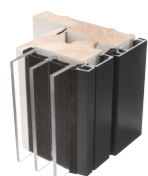

// KRONA ENERGY – TRÆ/ALU

Et træ/alu vindue med træfals er et enkelt opbygget vindue, hvor man stadigvæk får en vedligeholdelsesfri udvendig del i aluminium. Vinduet fås både som indadgående og udadgående løsning. Energiklasse A.