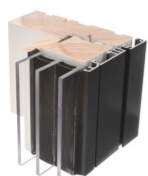

// KRONA COTO 62 – TRÆ/ALU/KOMPOSIT

Et naturligt og enkelt valg, når ønsket er en høj energipræstation samt en vedligeholdelsesfri træ/alu løsning. Vinduet er opbygget med en kompositdel, der effektivt nedbryder kuldebroen. Energiklasse A.