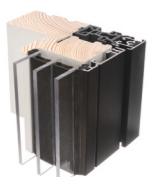

// KRONA VIEW® – TRÆ/ALU/KOMPOSIT

Et slankt og elegant træ/alu vindue med markedets smalleste karmbredde på blot 30 mm. Det smalle design sikrer et stort lysindfald samt en ugeneret udsigt. Vinduet er opbygget med en kompositfals af recycled plast. Energiklasse A.

// KRONA COTO 62 – TRÆ/ALU/KOMPOSIT

Et naturligt og enkelt valg, når ønsket er en høj energipræstation samt en vedligeholdelsesfri træ/alu løsning. Vinduet er opbygget med en kompositdel, der effektivt nedbryder kuldebroen. Energiklasse A.