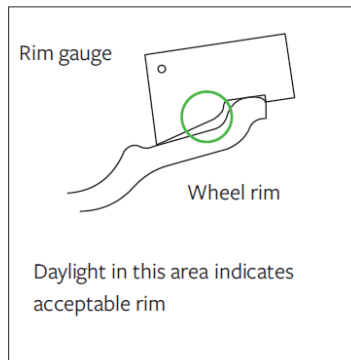

HVAD ER DET?

Det er en Alcoa® Wheels fælghornsmåler

Spørg efter den hos din Alcoa® Wheels forhandler

Du kan nu nemt se hvornår fælgen skal skiftes ud.

Graphic 13-25
Rim acceptable

Graphic 13-26
Rim acceptable

Graphic 13-27
Rim **NOT** acceptable