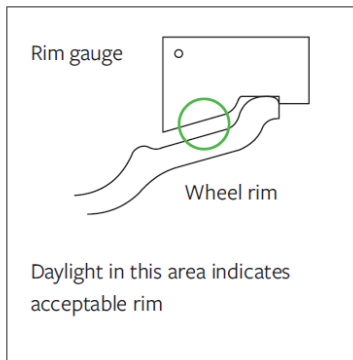

HVAD ER DET?

Det er en Alcoa® Wheels fælghornsmåler

Spørg efter den hos din Alcoa® Wheels forhandler

Du kan nu nemt se hvornår fælgen skal skiftes ud.

Graphic 13-25
Rim acceptable

Graphic 13-26
Rim acceptable

Graphic 13-27
Rim **NOT** acceptable