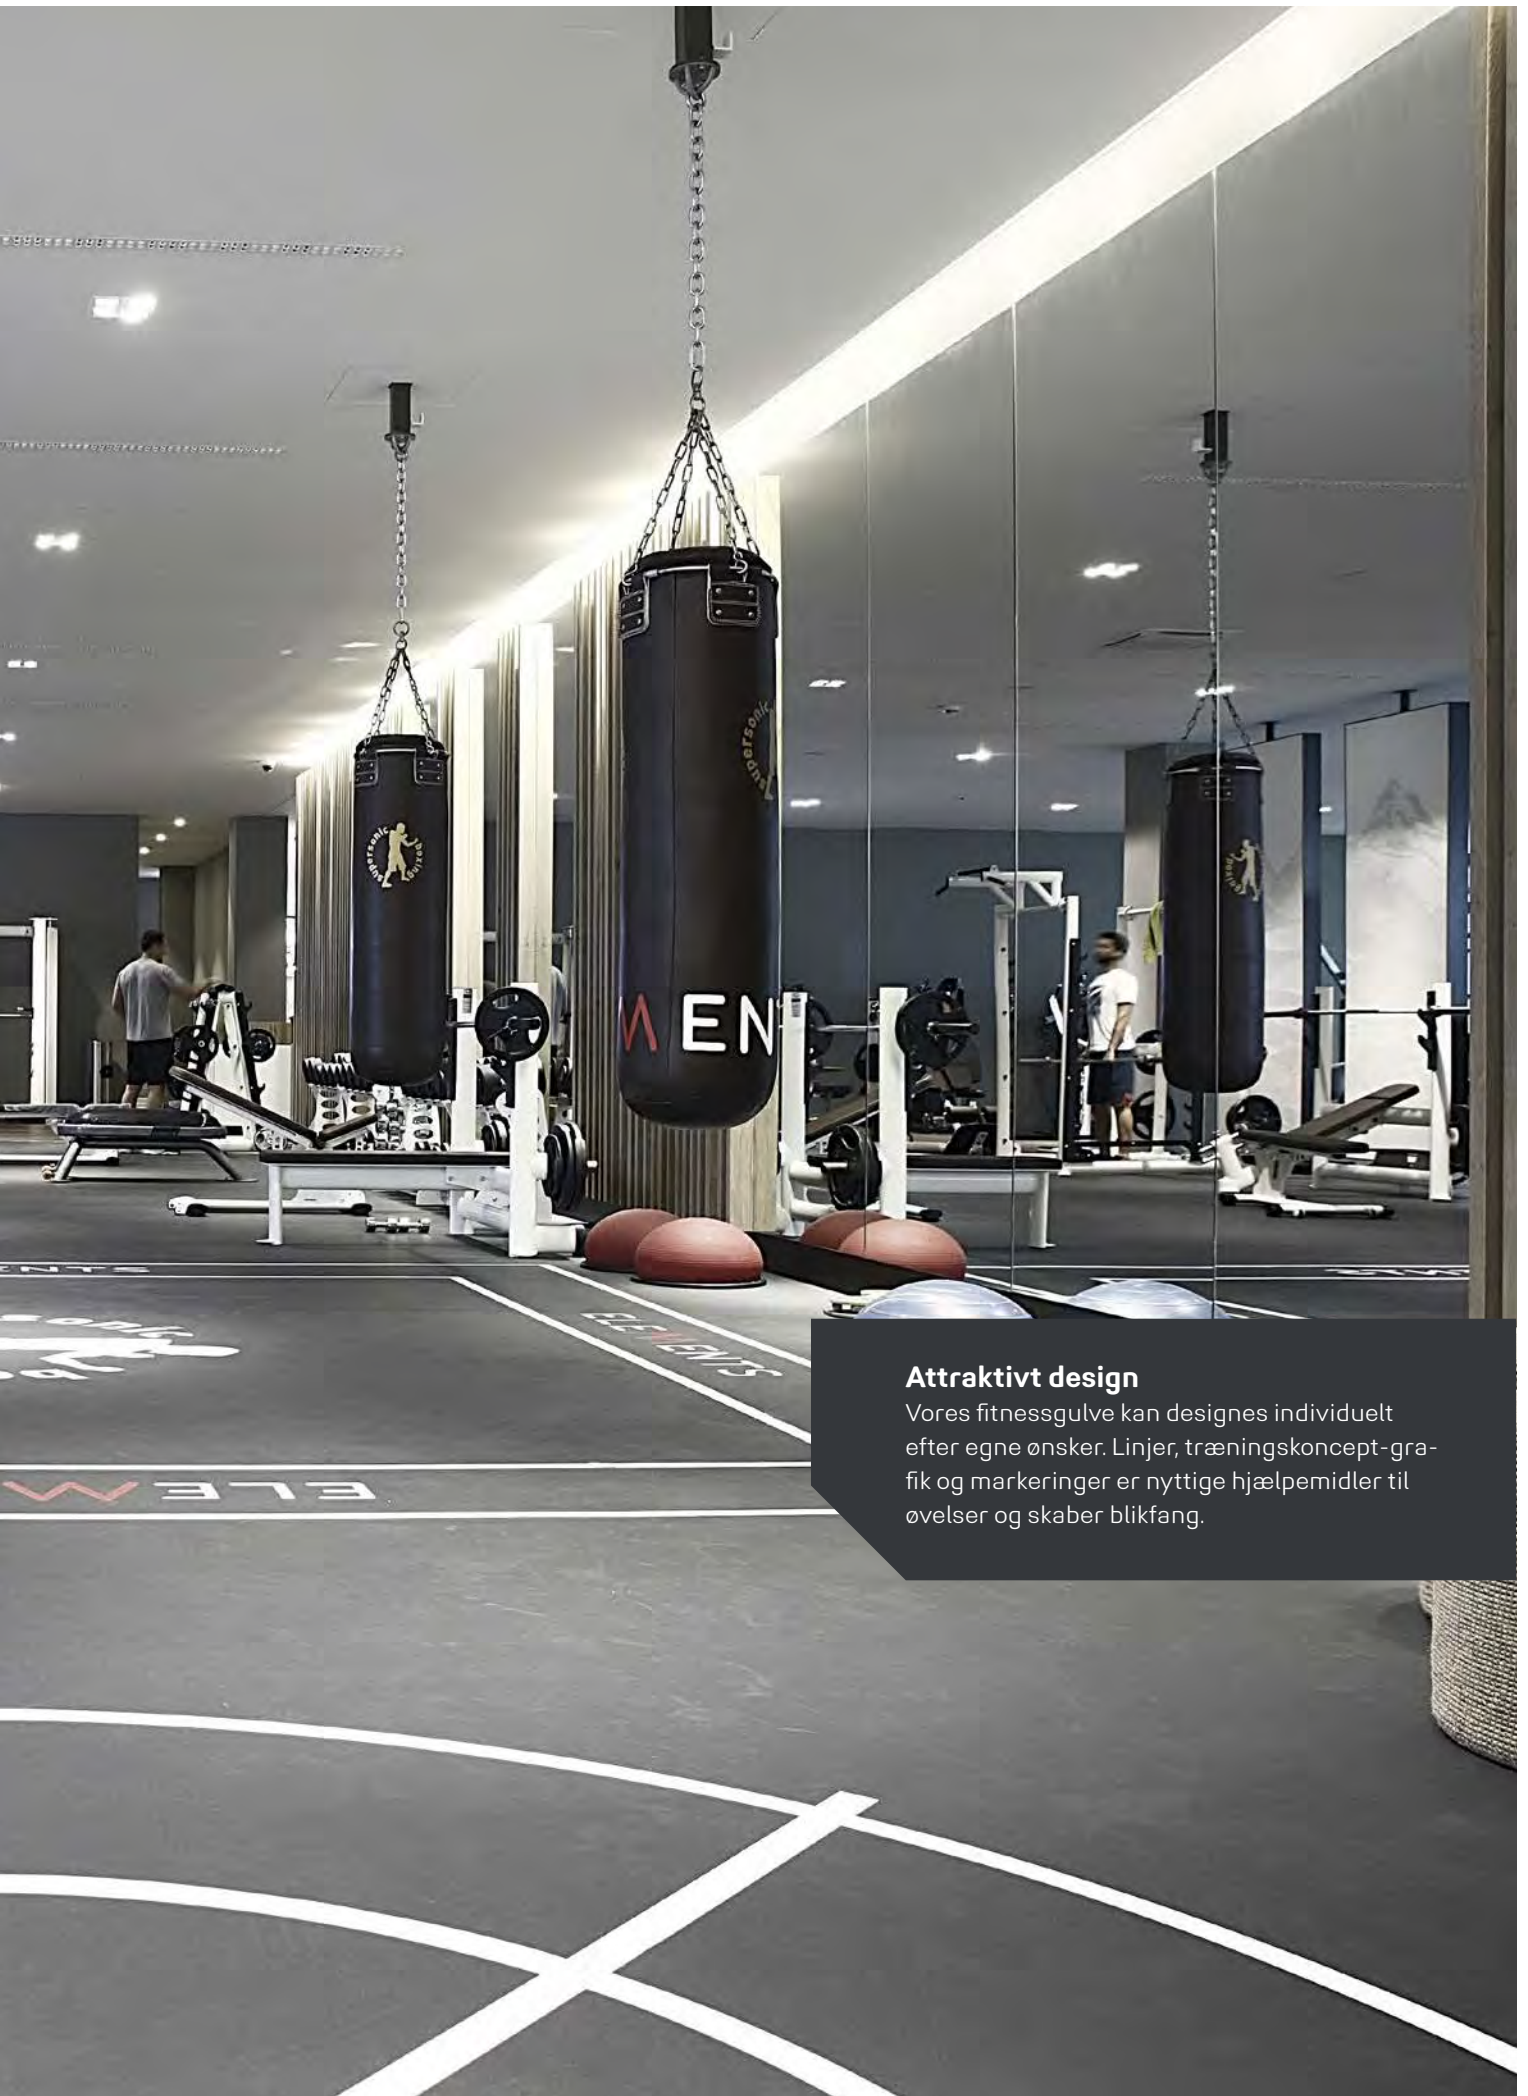

Attraktivt design

Vores fitnessgulve kan designes individuelt efter egne ønsker. Linjer, træningskoncept-grafik og markeringer er nyttige hjælpemidler til øvelser og skaber blikfang.