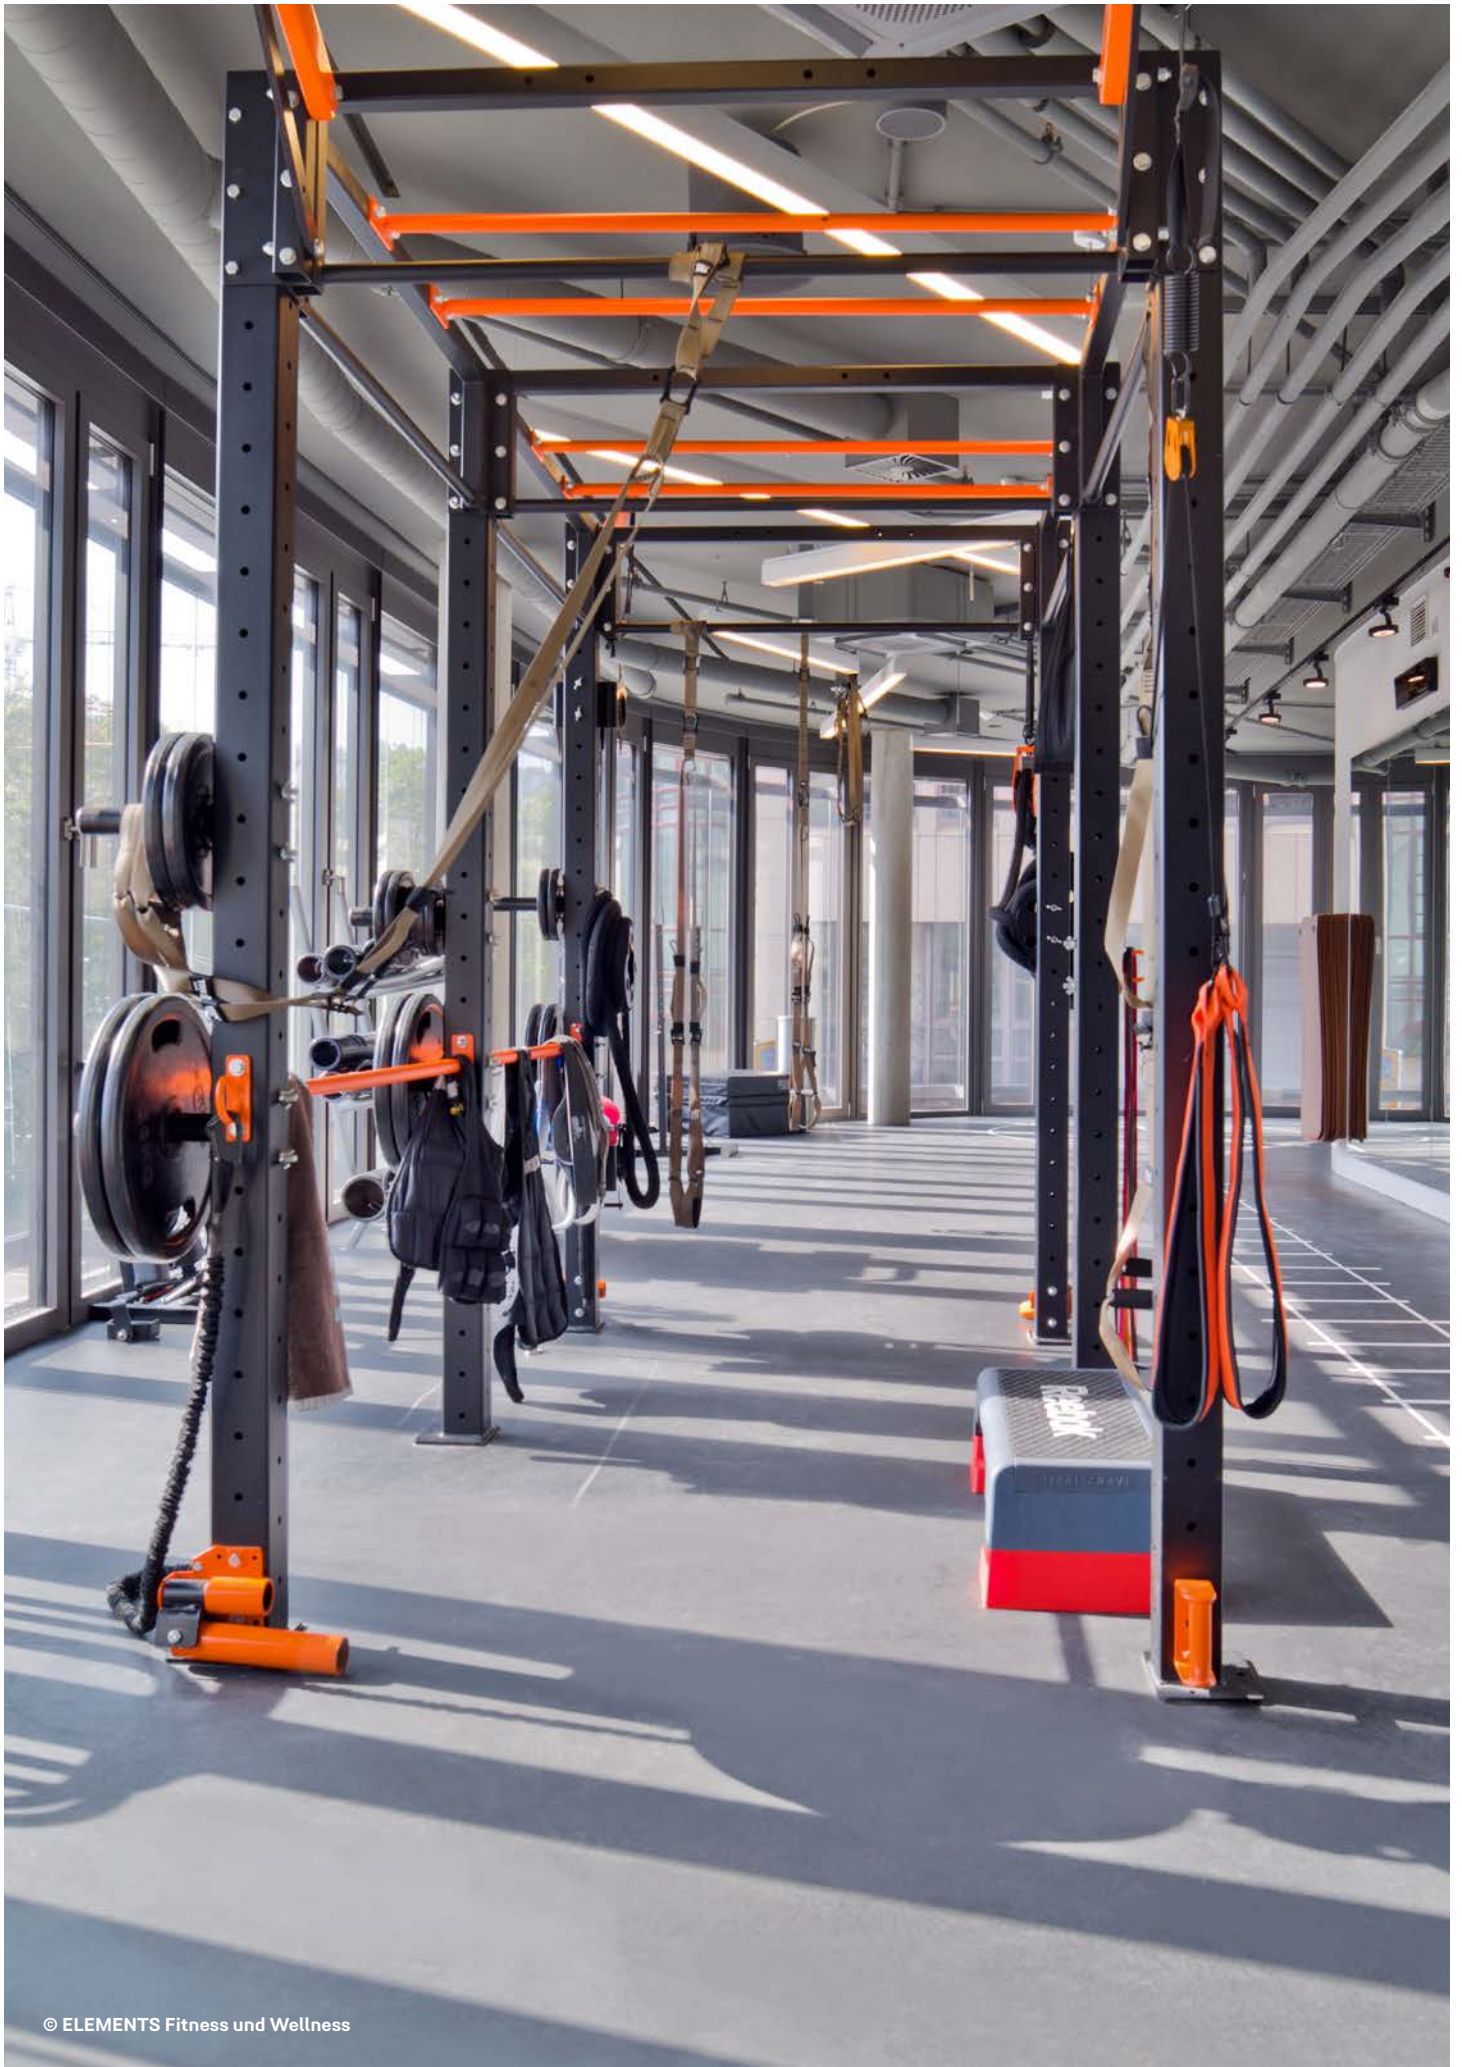

Helsinki [3001]

Kush [2001]

Goa [2000]

* = øget lysægthed

Afvigelser fra de viste farver er mulige på grund af produktionspartier og brochu-retryk.

Edition 4.0 = Strålende, klare og refleksfri overflade.

REGUPOL everroll vitality* EDITION 4.0