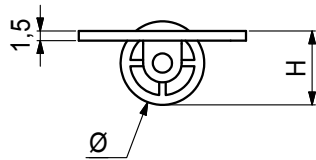

Pufruller/Bedbox · castors/Bockrollen

Art. 309902 $\varnothing 13$ mm H 11,5 mm sort plastik/elg · black plastic/zinc plated · schwarz Kunststoff/verzinkt

Art. 240066 $\varnothing 25$ mm H 29 mm hvid plastik/elg · white plastic/zinc plated · weiss Kunststoff/verzinkt

Art. 240265 $\varnothing 40$ mm H 44 mm hvid plastik/elg · white plastic/zinc plated · weiss Kunststoff/verzinkt

Art. 311913 $\varnothing 35$ mm H 40 mm hvid plastik/elg · white plastic/zinc plated · weiss Kunststoff/verzinkt

Pufruller/Bedbox · castors/Bockrollen

Art. 321237 Ø25 mm H 28,5 mm grå gummi belægning/elg · grey rubber/zinc plated · grau Gummi/verzinkt

Art. 323987 Ø25 mm H 28,5 mm grå gummi belægning/elg · grey rubber/zinc plated · grau Gummi/verzinkt

Art. 322807 Ø25 mm H 45,8/29 mm hvid plastik/elg · white plastic/zinc plated · weiss Kunststoff/verzinkt