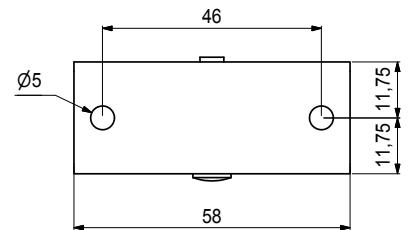

Pufruller/Bedbox · castors/Bockrollen

Art. 309902 $\varnothing 13$ mm H 11,5 mm sort plastik/elg · black plastic/zinc plated · schwarz Kunststoff/verzinkt

Art. 240066 $\varnothing 25$ mm H 29 mm hvid plastik/elg · white plastic/zinc plated · weiss Kunststoff/verzinkt

Art. 240265 $\varnothing 40$ mm H 44 mm hvid plastik/elg · white plastic/zinc plated · weiss Kunststoff/verzinkt

Art. 311913 $\varnothing 35$ mm H 40 mm hvid plastik/elg · white plastic/zinc plated · weiss Kunststoff/verzinkt

Pufruller/Bedbox · castors/Bockrollen

Art. 321237 Ø25 mm H 28,5 mm grå gummi belægning/elg · grey rubber/zinc plated · grau Gummi/verzinkt

Art. 323987 Ø25 mm H 28,5 mm grå gummi belægning/elg · grey rubber/zinc plated · grau Gummi/verzinkt

Art. 322807 Ø25 mm H 45,8/29 mm hvid plastik/elg · white plastic/zinc plated · weiss Kunststoff/verzinkt