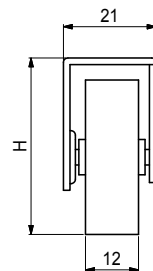

Pufruller/Bedbox · castors/Bockrollen

Art. 309902 $\varnothing 13$ mm H 11,5 mm sort plastik/elg · black plastic/zinc plated · schwarz Kunststoff/verzinkt

Art. 240066 $\varnothing 25$ mm H 29 mm hvid plastik/elg · white plastic/zinc plated · weiss Kunststoff/verzinkt

Art. 240265 $\varnothing 40$ mm H 44 mm hvid plastik/elg · white plastic/zinc plated · weiss Kunststoff/verzinkt

Art. 311913 $\varnothing 35$ mm H 40 mm hvid plastik/elg · white plastic/zinc plated · weiss Kunststoff/verzinkt

Pufruller/Bedbox · castors/Bockrollen

Art. 321237 Ø25 mm H 28,5 mm grå gummi belægning/elg · grey rubber/zinc plated · grau Gummi/verzinkt

Art. 323987 Ø25 mm H 28,5 mm grå gummi belægning/elg · grey rubber/zinc plated · grau Gummi/verzinkt

Art. 322807 Ø25 mm H 45,8/29 mm hvid plastik/elg · white plastic/zinc plated · weiss Kunststoff/verzinkt