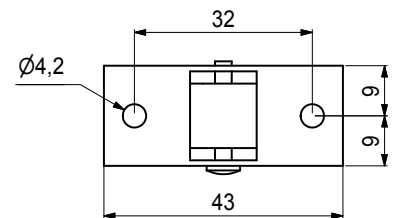

Pufruller/Bedbox · castors/Bockrollen

Art. 309902 $\varnothing 13$ mm H 11,5 mm sort plastik/elg · black plastic/zinc plated · schwarz Kunststoff/verzinkt

Art. 240066 $\varnothing 25$ mm H 29 mm hvid plastik/elg · white plastic/zinc plated · weiss Kunststoff/verzinkt

Art. 240265 $\varnothing 40$ mm H 44 mm hvid plastik/elg · white plastic/zinc plated · weiss Kunststoff/verzinkt

Art. 311913 $\varnothing 35$ mm H 40 mm hvid plastik/elg · white plastic/zinc plated · weiss Kunststoff/verzinkt

Pufruller/Bedbox · castors/Bockrollen

Art. 321237 Ø25 mm H 28,5 mm grå gummi belægning/elg · grey rubber/zinc plated · grau Gummi/verzinkt

Art. 323987 Ø25 mm H 28,5 mm grå gummi belægning/elg · grey rubber/zinc plated · grau Gummi/verzinkt

Art. 322807 Ø25 mm H 45,8/29 mm hvid plastik/elg · white plastic/zinc plated · weiss Kunststoff/verzinkt