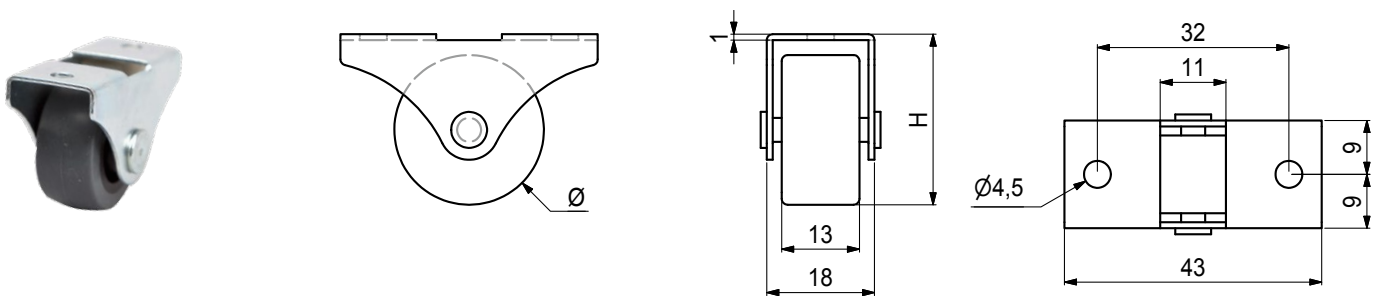

Pufruller/Bedbox · castors/Bockrollen

Art. 309902 $\varnothing 13$ mm H 11,5 mm sort plastik/elg · black plastic/zinc plated · schwarz Kunststoff/verzinkt

Art. 240066 $\varnothing 25$ mm H 29 mm hvid plastik/elg · white plastic/zinc plated · weiss Kunststoff/verzinkt

Art. 240265 $\varnothing 40$ mm H 44 mm hvid plastik/elg · white plastic/zinc plated · weiss Kunststoff/verzinkt

Art. 311913 $\varnothing 35$ mm H 40 mm hvid plastik/elg · white plastic/zinc plated · weiss Kunststoff/verzinkt

Pufruller/Bedbox · castors/Bockrollen

Art. 321237 Ø25 mm H 28,5 mm grå gummi belægning/elg · grey rubber/zinc plated · grau Gummi/verzinkt

Art. 323987 Ø25 mm H 28,5 mm grå gummi belægning/elg · grey rubber/zinc plated · grau Gummi/verzinkt

Art. 322807 Ø25 mm H 45,8/29 mm hvid plastik/elg · white plastic/zinc plated · weiss Kunststoff/verzinkt