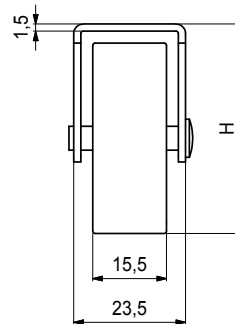

Pufruller/Bedbox · castors/Bockrollen

Art. 309902 $\varnothing 13$ mm H 11,5 mm sort plastik/elg · black plastic/zinc plated · schwarz Kunststoff/verzinkt

Art. 240066 $\varnothing 25$ mm H 29 mm hvid plastik/elg · white plastic/zinc plated · weiss Kunststoff/verzinkt

Art. 240265 $\varnothing 40$ mm H 44 mm hvid plastik/elg · white plastic/zinc plated · weiss Kunststoff/verzinkt

Art. 311913 $\varnothing 35$ mm H 40 mm hvid plastik/elg · white plastic/zinc plated · weiss Kunststoff/verzinkt

Pufruller/Bedbox · castors/Bockrollen

Art. 321237 Ø25 mm H 28,5 mm grå gummi belægning/elg · grey rubber/zinc plated · grau Gummi/verzinkt

Art. 323987 Ø25 mm H 28,5 mm grå gummi belægning/elg · grey rubber/zinc plated · grau Gummi/verzinkt

Art. 322807 Ø25 mm H 45,8/29 mm hvid plastik/elg · white plastic/zinc plated · weiss Kunststoff/verzinkt