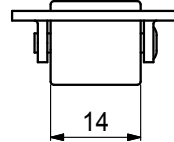

Pufruller/Bedbox · castors/Bockrollen

Art. 309902 $\varnothing 13$ mm H 11,5 mm sort plastik/elg · black plastic/zinc plated · schwarz Kunststoff/verzinkt

Art. 240066 $\varnothing 25$ mm H 29 mm hvid plastik/elg · white plastic/zinc plated · weiss Kunststoff/verzinkt

Art. 240265 $\varnothing 40$ mm H 44 mm hvid plastik/elg · white plastic/zinc plated · weiss Kunststoff/verzinkt

Art. 311913 $\varnothing 35$ mm H 40 mm hvid plastik/elg · white plastic/zinc plated · weiss Kunststoff/verzinkt

Pufruller/Bedbox · castors/Bockrollen

Art. 321237 Ø25 mm H 28,5 mm grå gummi belægning/elg · grey rubber/zinc plated · grau Gummi/verzinkt

Art. 323987 Ø25 mm H 28,5 mm grå gummi belægning/elg · grey rubber/zinc plated · grau Gummi/verzinkt

Art. 322807 Ø25 mm H 45,8/29 mm hvid plastik/elg · white plastic/zinc plated · weiss Kunststoff/verzinkt