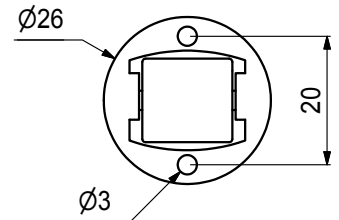

Pufruller/Bedbox · castors/Bockrollen

Art. 309902 $\varnothing 13$ mm H 11,5 mm sort plastik/elg · black plastic/zinc plated · schwarz Kunststoff/verzinkt

Art. 240066 $\varnothing 25$ mm H 29 mm hvid plastik/elg · white plastic/zinc plated · weiss Kunststoff/verzinkt

Art. 240265 $\varnothing 40$ mm H 44 mm hvid plastik/elg · white plastic/zinc plated · weiss Kunststoff/verzinkt

Art. 311913 $\varnothing 35$ mm H 40 mm hvid plastik/elg · white plastic/zinc plated · weiss Kunststoff/verzinkt

Pufruller/Bedbox · castors/Bockrollen

Art. 321237 Ø25 mm H 28,5 mm grå gummi belægning/elg · grey rubber/zinc plated · grau Gummi/verzinkt

Art. 323987 Ø25 mm H 28,5 mm grå gummi belægning/elg · grey rubber/zinc plated · grau Gummi/verzinkt

Art. 322807 Ø25 mm H 45,8/29 mm hvid plastik/elg · white plastic/zinc plated · weiss Kunststoff/verzinkt