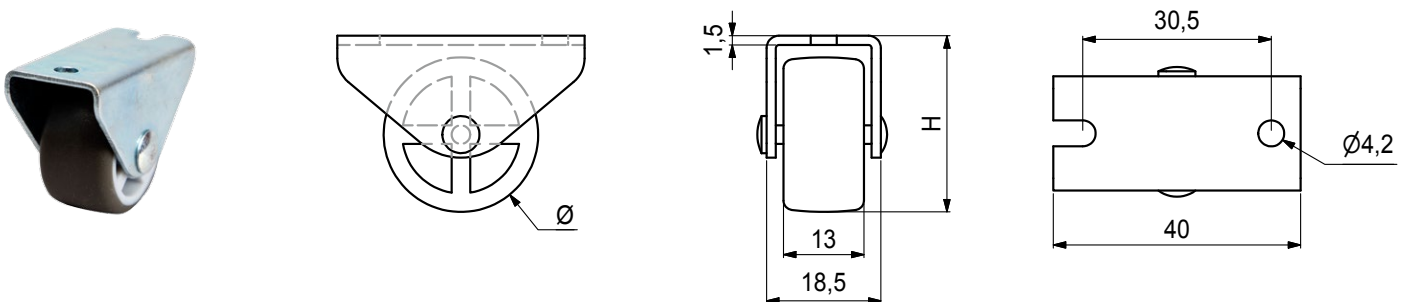

Pufruller/Bedbox · castors/Bockrollen

Art. 309902 $\varnothing 13$ mm H 11,5 mm sort plastik/elg · black plastic/zinc plated · schwarz Kunststoff/verzinkt

Art. 240066 $\varnothing 25$ mm H 29 mm hvid plastik/elg · white plastic/zinc plated · weiss Kunststoff/verzinkt

Art. 240265 $\varnothing 40$ mm H 44 mm hvid plastik/elg · white plastic/zinc plated · weiss Kunststoff/verzinkt

Art. 311913 $\varnothing 35$ mm H 40 mm hvid plastik/elg · white plastic/zinc plated · weiss Kunststoff/verzinkt

Pufruller/Bedbox · castors/Bockrollen

Art. 321237 Ø25 mm H 28,5 mm grå gummi belægning/elg · grey rubber/zinc plated · grau Gummi/verzinkt

Art. 323987 Ø25 mm H 28,5 mm grå gummi belægning/elg · grey rubber/zinc plated · grau Gummi/verzinkt

Art. 322807 Ø25 mm H 45,8/29 mm hvid plastik/elg · white plastic/zinc plated · weiss Kunststoff/verzinkt