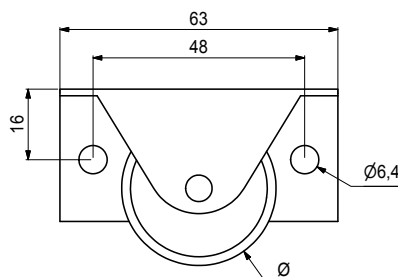

Pufruller/Bedbox · castors/Bockrollen

Art. 309902 $\varnothing 13$ mm H 11,5 mm sort plastik/elg · black plastic/zinc plated · schwarz Kunststoff/verzinkt

Art. 240066 $\varnothing 25$ mm H 29 mm hvid plastik/elg · white plastic/zinc plated · weiss Kunststoff/verzinkt

Art. 240265 $\varnothing 40$ mm H 44 mm hvid plastik/elg · white plastic/zinc plated · weiss Kunststoff/verzinkt

Art. 311913 $\varnothing 35$ mm H 40 mm hvid plastik/elg · white plastic/zinc plated · weiss Kunststoff/verzinkt

Pufruller/Bedbox · castors/Bockrollen

Art. 321237 Ø25 mm H 28,5 mm grå gummi belægning/elg · grey rubber/zinc plated · grau Gummi/verzinkt

Art. 323987 Ø25 mm H 28,5 mm grå gummi belægning/elg · grey rubber/zinc plated · grau Gummi/verzinkt

Art. 322807 Ø25 mm H 45,8/29 mm hvid plastik/elg · white plastic/zinc plated · weiss Kunststoff/verzinkt