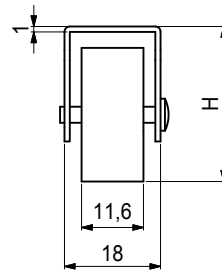

Pufruller/Bedbox · castors/Bockrollen

Art. 309902 $\varnothing 13$ mm H 11,5 mm sort plastik/elg · black plastic/zinc plated · schwarz Kunststoff/verzinkt

Art. 240066 $\varnothing 25$ mm H 29 mm hvid plastik/elg · white plastic/zinc plated · weiss Kunststoff/verzinkt

Art. 240265 $\varnothing 40$ mm H 44 mm hvid plastik/elg · white plastic/zinc plated · weiss Kunststoff/verzinkt

Art. 311913 $\varnothing 35$ mm H 40 mm hvid plastik/elg · white plastic/zinc plated · weiss Kunststoff/verzinkt

Pufruller/Bedbox · castors/Bockrollen

Art. 321237 Ø25 mm H 28,5 mm grå gummi belægning/elg · grey rubber/zinc plated · grau Gummi/verzinkt

Art. 323987 Ø25 mm H 28,5 mm grå gummi belægning/elg · grey rubber/zinc plated · grau Gummi/verzinkt

Art. 322807 Ø25 mm H 45,8/29 mm hvid plastik/elg · white plastic/zinc plated · weiss Kunststoff/verzinkt