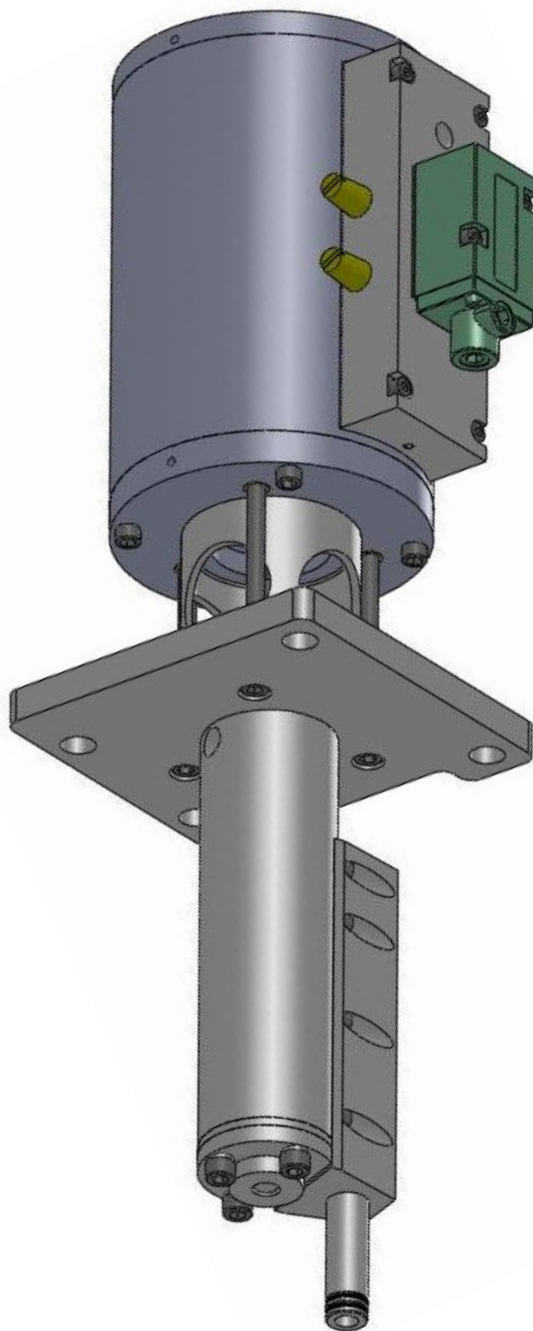

Pumpe M-21-3500

Type Nordson 164 683

Anlæg serie 3000 21:1 - kompatibel

Compatible

M-21-3500