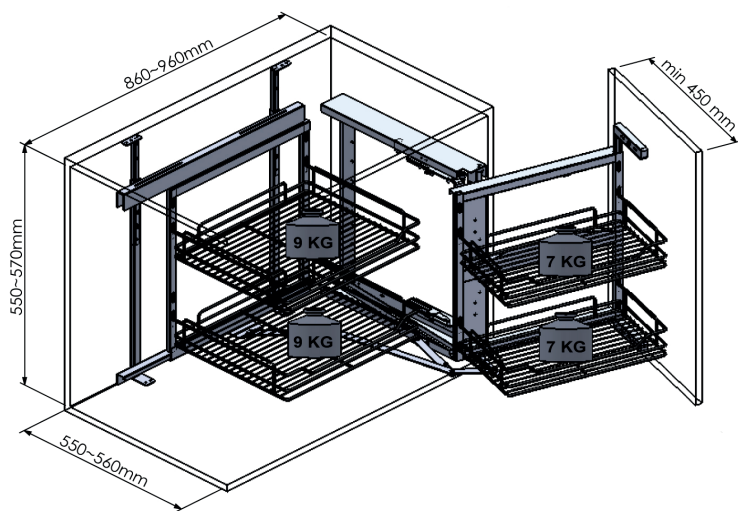

Vendbar magic corner Magic corner universal Drehbar auszug magic corner

327448	Magic corner, vendbar m/soft close Magic corner, turnable w/soft close Magic corner, drehbar m/Dämpfung	min. 450 mm låge min. 450 mm door min. 450 mm Tür	Krom 4 kurve Chrome 4 baskets Chrom, 4 Körbe	Stål Steel Stahl
--------	---	---	--	------------------------