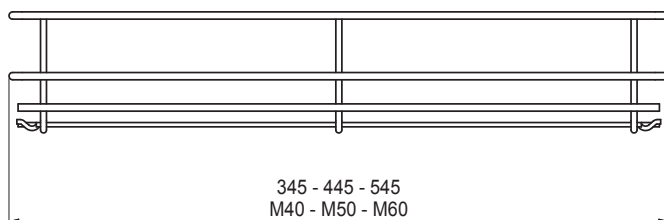

## En kraftig, solid trådkurv, med hurtig montering af rulleløb

Sturdy wire basket quickly mounted on drawer runners  
Stabiler Ausziehkorb zur schnellen Montage auf Rollenführungen

330324 - 330325 - 330326

Trådkurve med udtræk gør hverdags livet nemmere - både i køkkenskabet og i soveværelsesskabet.

Pull-out wire baskets make everyday life easier - both in the kitchen cabinet and in the bedroom cupboard.

Ausziehbare Drahtkörbe erleichtern den Alltag - im Küchenschrank als auch im Schlafzimmerschrank.

330324	Trådkurv til rulleløb	500x545x100	M60	silver
	Wire basket for drawer runners	500x545x100	M60	silver
	Ausziehkorb für Rollenführungen	500x545x100	M60	Silber
330325	Trådkurv til rulleløb	500x445x100	M50	silver
	Wire basket for drawer runners	500x445x100	M50	silver
	Ausziehkorb für Rollenführungen	500x445x100	M50	Silber
330326	Trådkurv til rulleløb	500x345x100	M40	silver
	Wire basket for drawer runners	500x345x100	M40	silver
	Ausziehkorb für Rollenführungen	500x345x100	M40	Silber