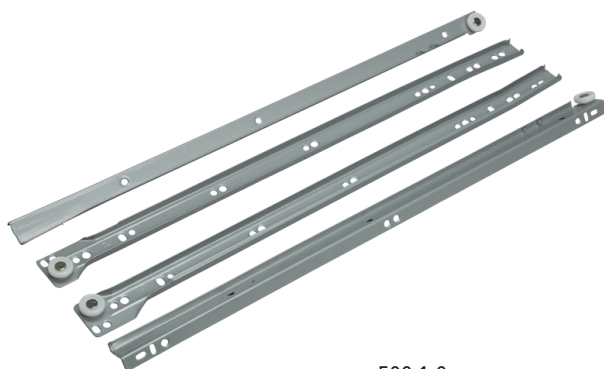

330327 - 330328 - 330329

330327	Gryderist til rulleløb	500x545x50	M60	silver
	Wire basket for drawer runners, f/pots	500x545x50	M60	silver
	Ausziehkorb für Rollenführungen, f/Töpfe	500x545x50	M60	Silber
330328	Gryderist til rulleløb	500x445x50	M50	silver
	Wire basket for drawer runners, f/pots	500x445x50	M50	silver
	Ausziehkorb für Rollenführungen, f/Töpfe	500x445x50	M50	Silber
330329	Gryderist til rulleløb	500x345x50	M40	silver
	Wire basket for drawer runners, f/pots	500x345x50	M40	silver
	Ausziehkorb für Rollenführungen, f/Töpfe	500x345x50	M40	Silber