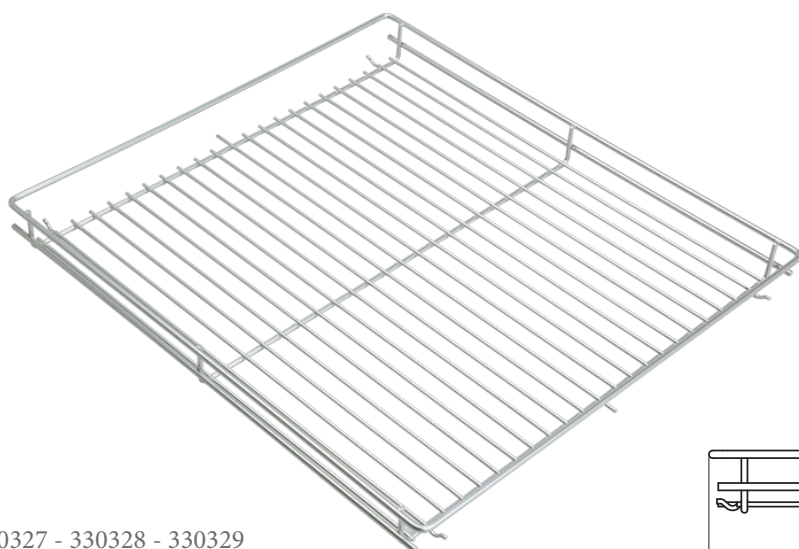

En kraftig, solid trådkurv, med hurtig montering af rulleløb

Sturdy wire basket quickly mounted on drawer runners
Stabiler Ausziehkorb zur schnellen Montage auf Rollenführungen