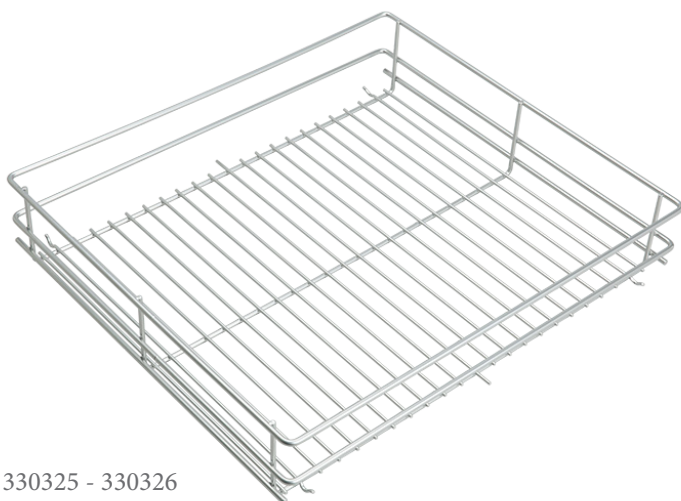

## En kraftig, solid trådkurv, med hurtig montering af rulleløb

Sturdy wire basket quickly mounted on drawer runners  
Stabiler Ausziehkorb zur schnellen Montage auf Rollenführungen

330324 - 330325 - 330326

Trådkurve med udtræk gør hverdags livet nemmere - både i køkkenskabet og i soveværelsesskabet.

Pull-out wire baskets make everyday life easier - both in the kitchen cabinet and in the bedroom cupboard.

Ausziehbare Drahtkörbe erleichtern den Alltag - im Küchenschrank als auch im Schlafzimmerschrank.

330324	Trådkurv til rulleløb	500x545x100	M60	silver
	Wire basket for drawer runners	500x545x100	M60	silver
	Ausziehkorb für Rollenführungen	500x545x100	M60	Silber
330325	Trådkurv til rulleløb	500x445x100	M50	silver
	Wire basket for drawer runners	500x445x100	M50	silver
	Ausziehkorb für Rollenführungen	500x445x100	M50	Silber
330326	Trådkurv til rulleløb	500x345x100	M40	silver
	Wire basket for drawer runners	500x345x100	M40	silver
	Ausziehkorb für Rollenführungen	500x345x100	M40	Silber