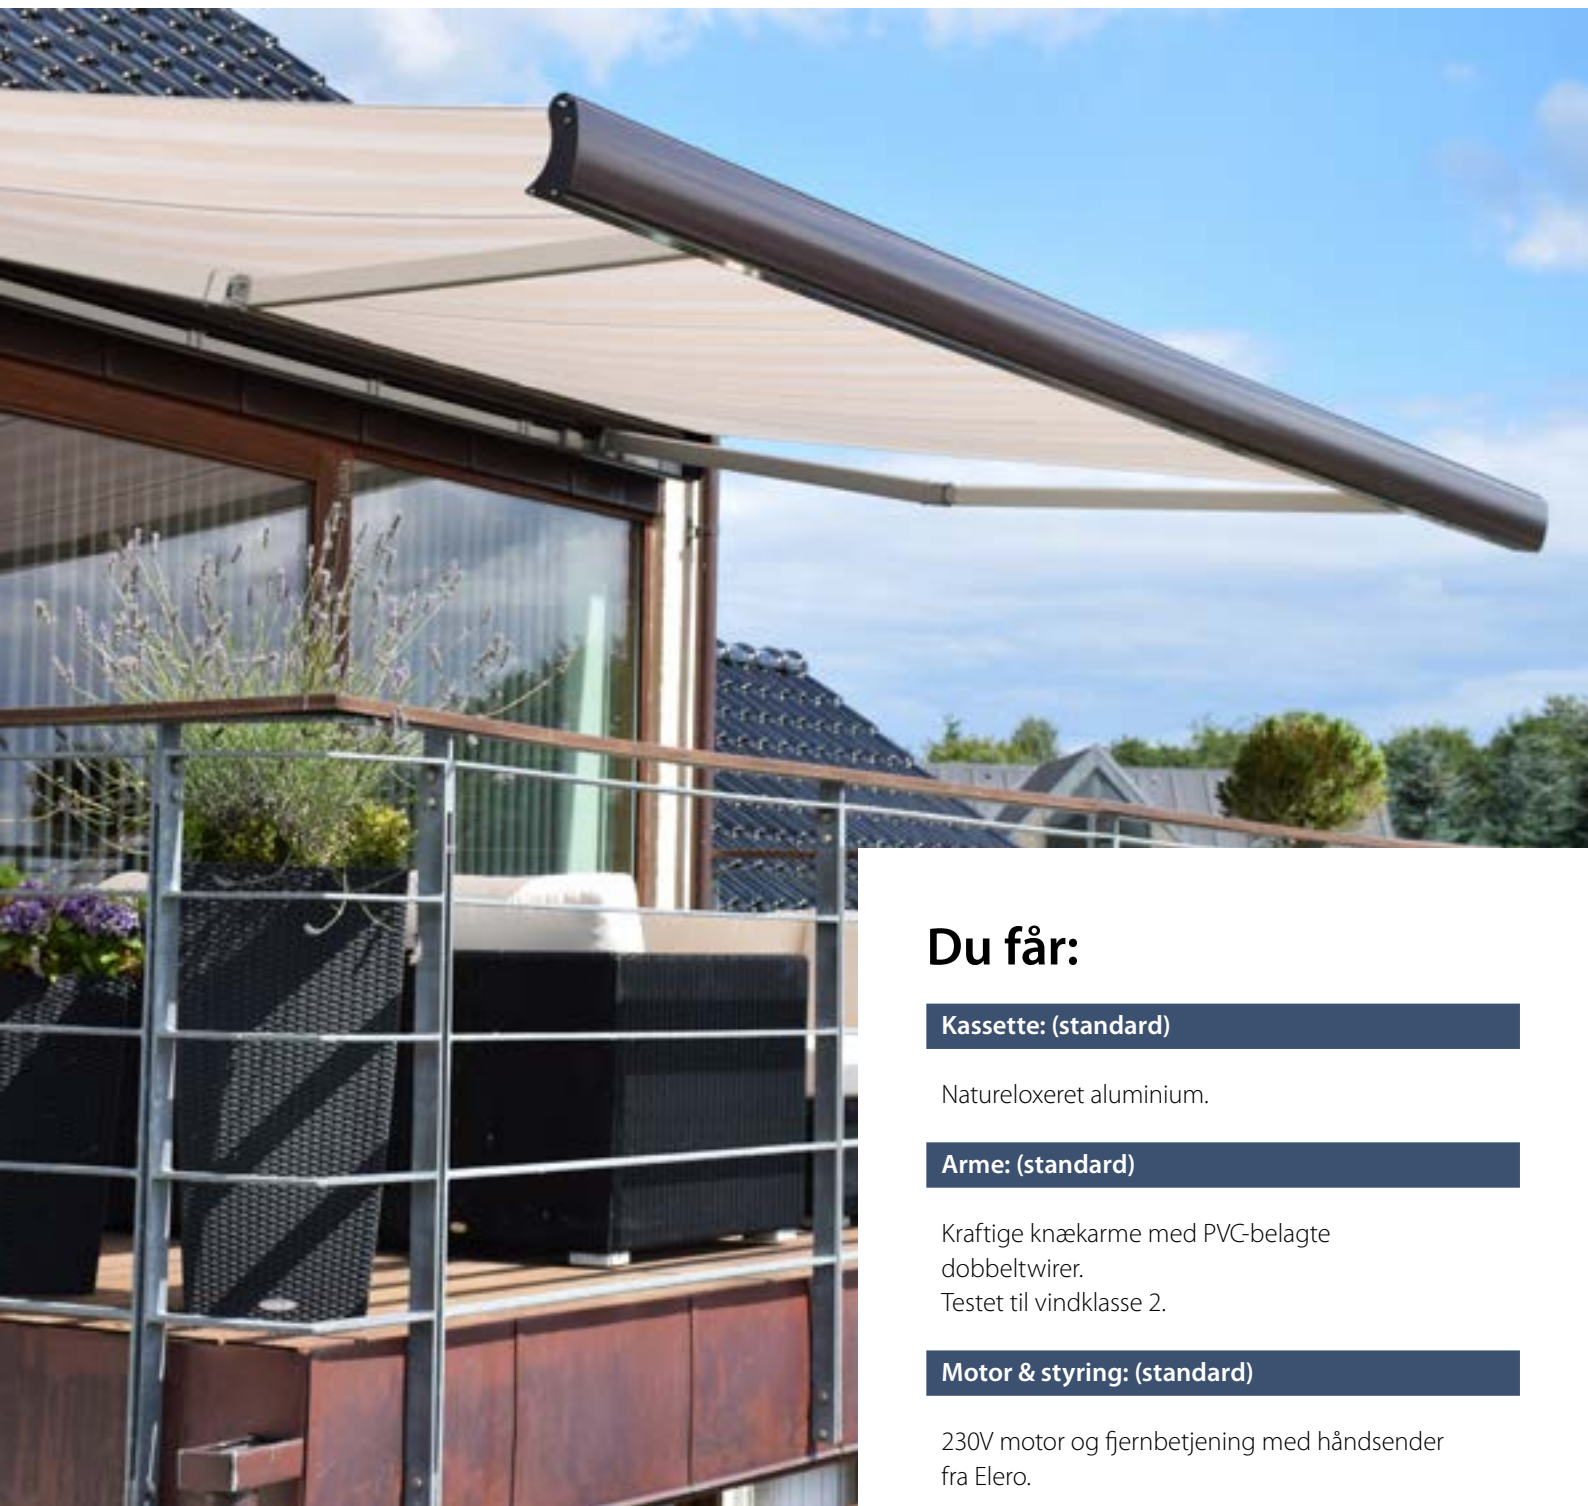

AluxMarkisen

– en solid markise i høj kvalitet til en rigtig fornuftig pris.

- *Klassisk design*
- *Dansk produceret = Høj kvalitet*
- *Kort leveringstid*
- *Vindklasse 2 - optimeret til det danske vejr.*

Du får:

Kassette: (standard)

Natureloxeret aluminium.

Arme: (standard)

Kraftige knækarme med PVC-belagte dobbeltwirer.
Testet til vindklasse 2.

Motor & styring: (standard)

230V motor og fjernbetjening med håndsender fra Elero.

Markisedug: (standard)

Farvekode 7972 Lys beige/råhvid.
Akryldug med nist.

Leveringstid: (standard)

3 arbejdsdage.
Ved større fremspring eller anden dug end standarderne forlænges leveringstiden til 15 arbejdsdage.

Alle priser er inklusive moms.