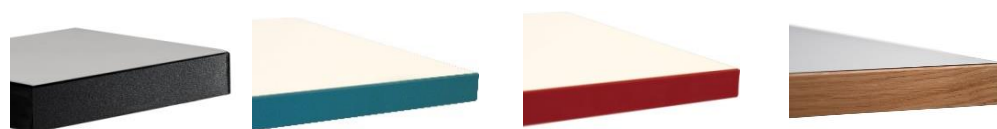

KILDESORTERING

Top højtrykslaminat / Korpus decor

Pink K100 Viol 71667 Rød 7113 Gul 0134 Orange 0132

Marine 5515 Grøn 7190 Mørkgrøn 9561 Blå 0125 Lemon 5519

Top højtrykslaminat / Korpus decor

Hvid 0002 Lys grå 0032 Mellem grå 0045 Mørk grå 0047 Sort 0100 Ahorn 0112 Bøg 0122 Eg 0131

Kantprofiler: ABS eller massiv trækant

Standard:

- Topplade på MDF 25 mm med højtrykslaminat med ABS kant eller massiv trækant i bøg eller ahorn
- Kant ved udfærsning i top klar lak eller sortbejdset
- Korpus i decor 18 mm på spån
- Med sokkel
- Total standard højde 90cm
- Udtræk til affaldssæk
- Sorteringsmærker påført til · plast (lilla) · papir (blå) · restaffald (sort)

Tilvalg:

- Låsbare gummibanehjul m/brems
- Tillæg for kant i massiv eg eller ask - kun topplade