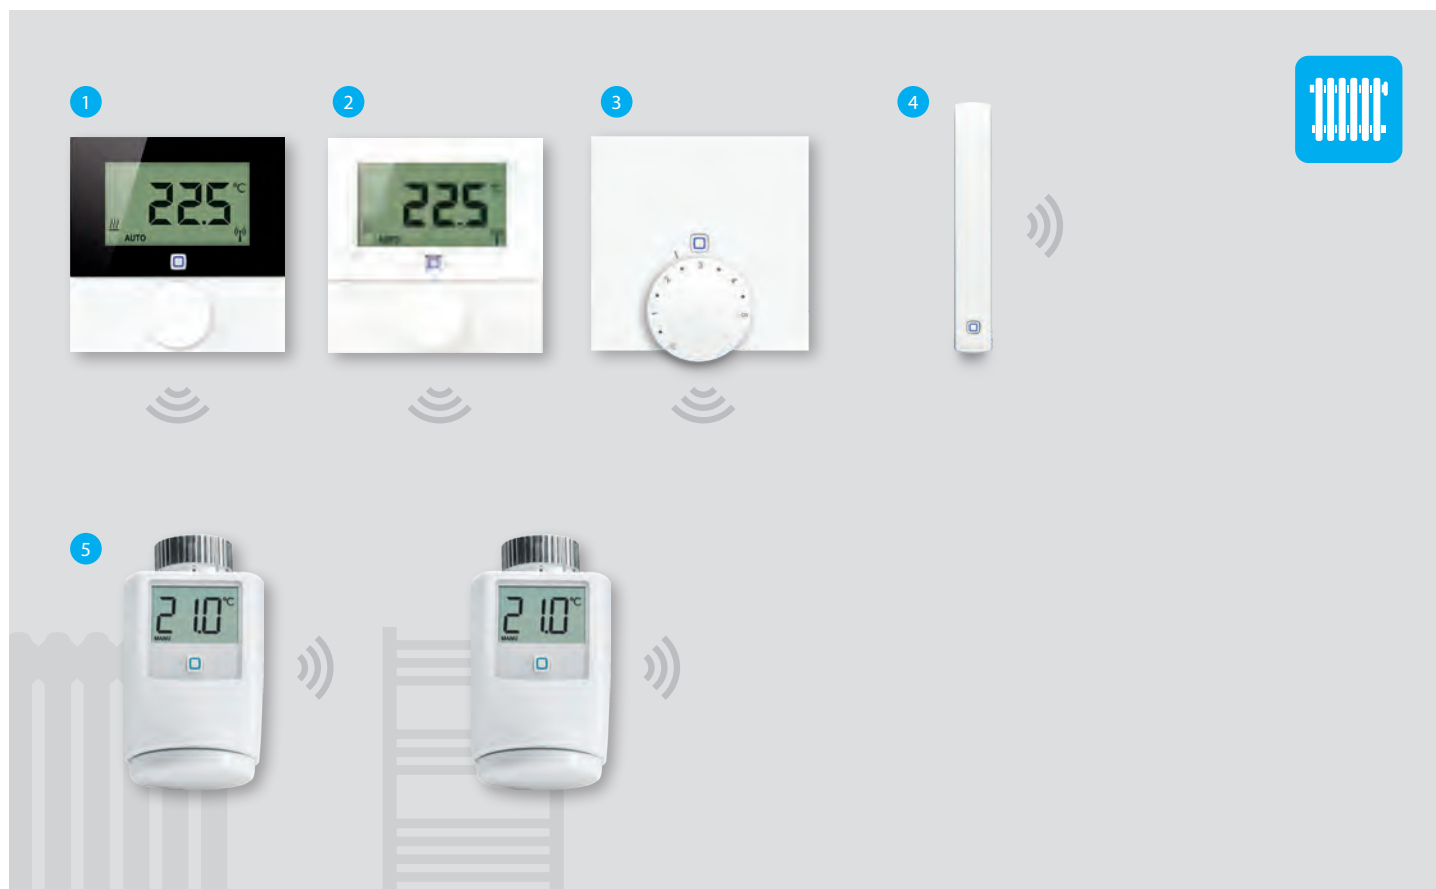

COMFORT IP radiatoropvarmning

Alt hvad der behøves til radiatoropvarmning

SmartHome-løsning ved opvarmning med radiatorer.

De traditionelle radiatortermostater, som kun betjenes manuelt, erstattes af elektroniske, energibesparende varianter. Indstilling af rumtemperaturen efter individuelle behov er tidsstyret eller styres direkte via ALPHA IP app'en til Smartphone (kræver access point). Den velkendte, manuelle styring af den digitale radiatortermostat er også mulig, så den fungerer som en helt almindelig radiatortermostat.

Oversigt over komponenter

1. **1** COMFORT IP digital rumtermostat (sort/hvid)
   COMFORT IP rumtermostat med display måler temperatur og luftfugtighed i rummet og sender data til de respektive varmezoner på styreboksen for præcis temperaturregulering. Velegnet til en SmartHome-løsning.
2. **2** COMFORT IP digital rumtermostat (hvid). Levering ultimo 2020
   COMFORT IP rumtermostat med display måler temperatur og luftfugtighed i rummet og sender data til de respektive varmezoner på styreboksen for præcis temperaturregulering. Velegnet til en SmartHome-løsning.
3. **3** COMFORT IP analog rumtermostat
   Den analoge rumtermostat registrerer rummets temperatur og overfører data til de respektive varmezoner på styreboksen. Denne rumtermostat kan IKKE anvendes i en SmartHome-løsning.

1. **4** COMFORT IP vindue-/dørkontakt
   COMFORT IP vindue-/dørkontakten registrerer, vha. en infrarød sensor, når et vindue eller en dør åbnes eller lukkes. Hvis vinduet åbnes f.eks. under opvarmning af et rum afbrydes opvarmningsprocessen.
2. **5** COMFORT IP digital radiatortermostat
   COMFORT IP digital radiatortermostat til rumopvarmning. Den er nem at installere, er programmérbar for styring af én radiator samt en energibesparende løsning i forhold til en gammel radiatortermostat. Kan anvendes både som en helt almindelig radiatortermostat og som en del af en SmartHome-løsning. Passer til alle gængse radiatorventiler.