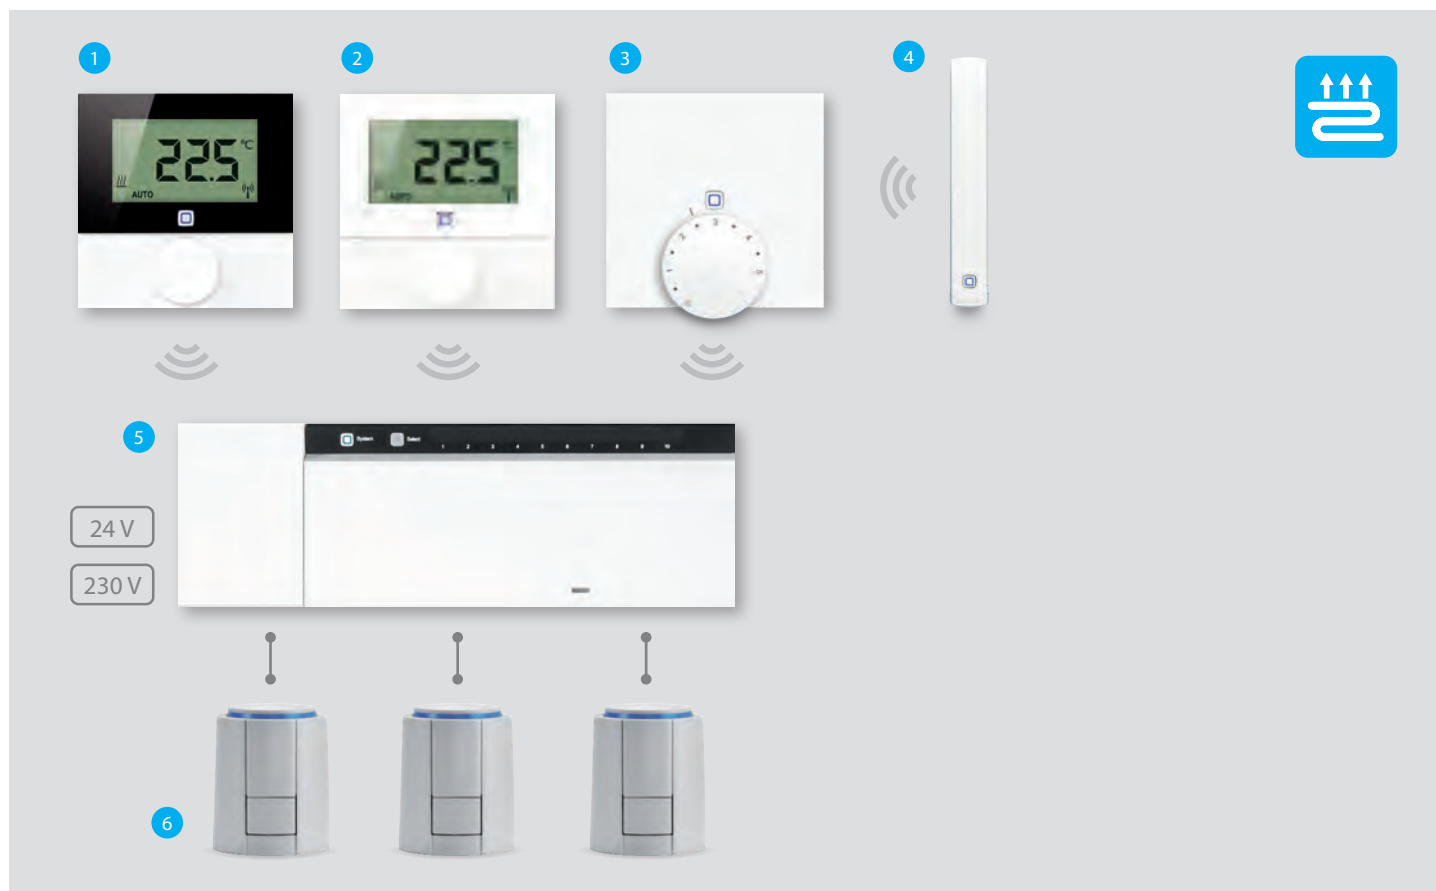

COMFORT IP gulvvarme

Gulvvarmeløsningen med optimal komfort

SmartHome-løsning til varmesystemer med gulvvarme.

Nybyggede en-familiehus har i dag så høj en energieffektivitet, at gulvvarmesystemer er den primære og foretrukne form for rumopvarmning.

Gulvvarmesystemer kan både anvendes til opvarmning og køling.

Specialfunktion: COMFORT IP-systemet kan anvendes som en helt almindelig gulvvarmeløsning uden netadgang (stand-alone), men systemet kan også til enhver tid opgraderes til det avancerede SmartHome-system ved eftermontering af et access point.

Oversigt over komponenter

1. **1** COMFORT IP digital rumtermostat (sort/hvid)
   COMFORT IP rumtermostat med display måler temperatur og luftfugtighed i rummet og sender data til de respektive varmezoner på styreboksen for præcis temperaturregulering. Velegnet til en SmartHome-løsning.
2. **2** COMFORT IP digital rumtermostat (hvid). Levering ultimo 2020
   COMFORT IP rumtermostat med display måler temperatur og luftfugtighed i rummet og sender data til de respektive varmezoner på styreboksen for præcis temperaturregulering. Velegnet til en SmartHome-løsning.
3. **3** COMFORT IP analog rumtermostat
   Den analoge rumtermostat registrerer rummets temperatur og overfører data til de respektive varmezoner på styreboksen. Denne rumtermostat kan IKKE anvendes i en SmartHome-løsning.
4. **4** COMFORT IP vindue-/dørkontakt
   COMFORT IP vindue-/dørkontakten registrerer, vha. en infrarød sensor, når et vindue eller en dør åbnes eller lukkes. Hvis vinduet åbnes f.eks. under opvarmning af et rum afbrydes opvarmningsprocessen.
5. **5** COMFORT IP styreboks, 230 V, 6 og 10 varmezoner
   COMFORT IP styreboks er den intelligente "hjerne", som styrer og kontrollerer temperaturerne i alle rummene vha. telestater og rumtermostater. 1. zone på styringen kan anvendes til pumpe start/stop i stedet for en varmezone. Blandt de mange fordele ved styreboksene er; varme/kølefunktion, smart start/stop teknologi og automatisk modulering af systemet.
6. **6** COMFORT IP telestater, 230 V
   Telestater til lydløs åbning og lukning for flowet i gulvvarmefordelerrørene.