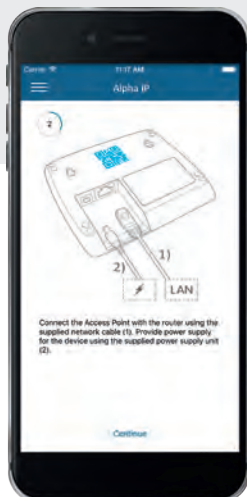

## Automatisk installation, simpel konfiguration og intuitiv betjening

Nem at installere og intuitiv at betjene.

App'en har et brugervenligt layout, intuitivt interface og en gennemskuelig menustruktur, som gør installationen og betjeningen meget nem

Nuværende temperatur

Nuværende varmeprofil

Symbol-display (fx. fejl i trådløs kommunikation, åbent vindue, afladet batteri)

Hovedmenu

Oversigt over data

Display over lokal information, vejret og energibesparende indstilling

Oversigt over værelser

Den smarte brugsanvisning i den gratis app gør det nemt at sætte gulvvarmesystemet op og bruge det i det daglige.

Installationen af alle komponenter er så godt som automatisk, fordi forbindelsen mellem enhederne bliver etableret af sig selv. Betjeningen, for eksempel indstillingen af rumtemperaturen, foregår via din smartphone. På den måde kan du nemt slå indstillingen for energibesparelse til i alle rum - uanset hvilken varmekilde, du bruger.