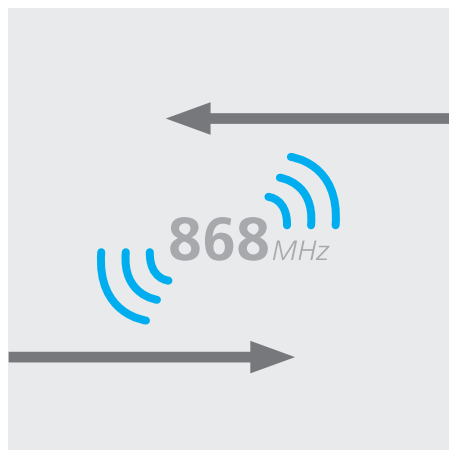

Fejlsikret: Al trådløs kommunikation opererer på et 868 MHz-bånd og er 2-vejs, hvilket betyder, at alle kommandoer genbekræftes. På den måde får du en perfekt kombination af lang rækkevidde og fejlsikret kommunikation via WiFi, Bluetooth og streaming-tjenester.