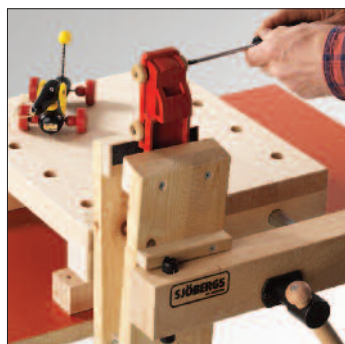

Vægt 10 kg

SMART WORKSTATION PRO

1.049,-

NYHED!

SJÖBERGS
workbenches made in sweden

Tilbehørsæt
SMART WORKSTATION
PRO

Nr 33301

Dorch & Danola A/S
Ove Gjeddes Vej 7
5220 Odense SØ

Telefon 66 15 50 40
info@dorchdanola.dk
www.dorchdanola-netbutik.dk

Åbningstider: se webshop

OUR SPECIALITY
**WORK
BENCHES**
FOR ALL!

HOBBY PLUS 1340 Birk

Nr 33281	1340
Bordplade	1470
Samlet længde	500
Bredde bordplade	630
Samlet bredde	28
Tykkelse bordplade	820
Arbejdshøjde	32 kg
Vægt	
Skab 0042 Nr 33374	
Bredde	985
Højde	460
Vægt	16 kg

*Alt hvad du behøver -
til en virkelig god pris!*

HØVLEBÆNK + SKAB + TILBEHØRSSÆT

3.995,-

Tilbehørsæt
HOBBY PLUS

SJÖBERGS HOBBY PLUS 1340 BIRK

Den ideelle bænk til enklere arbejder.
Forsynet med dobbelt hulrække. Den perfekte
arbejdsplads, når du har brug for to frie hænder.