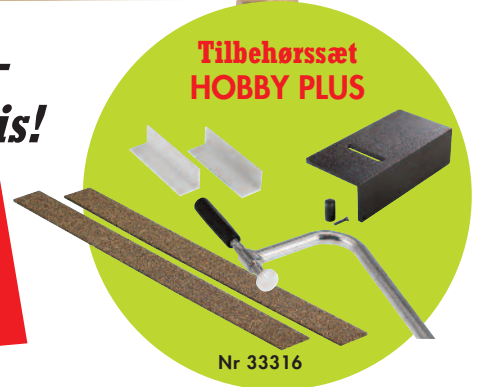

Vægt 10 kg

SMART WORKSTATION PRO

1.049,-

NYHED!

SJÖBERGS
workbenches made in sweden

Tilbehørsæt
SMART WORKSTATION
PRO

Nr 33301

Dorch & Danola A/S
Ove Gjeddes Vej 7
5220 Odense SØ

Telefon 66 15 50 40
info@dorchdanola.dk
www.dorchdanola-netbutik.dk

Åbningstider: se webshop

OUR SPECIALITY
**WORK
BENCHES**
FOR ALL!

HOBBY PLUS 1340 Birk

Nr 33281	1340
Bordplade	1470
Samlet længde	500
Bredde bordplade	630
Samlet bredde	28
Tykkelse bordplade	820
Arbejdshøjde	32 kg
Vægt	
Skab 0042 Nr 33374	
Bredde	985
Højde	460
Vægt	16 kg

*Alt hvad du behøver -
til en virkelig god pris!*

HØVLEBÆNK + SKAB + TILBEHØRSSÆT

3.995,-

Tilbehørsæt
HOBBY PLUS

SJÖBERGS HOBBY PLUS 1340 BIRK

Den ideelle bænk til enklere arbejder.
Forsynet med dobbelt hulrække. Den perfekte
arbejdsplads, når du har brug for to frie hænder.

Skab SM04 Nr 33464	
Bredde	1387
Højde	410
Vægt	37 kg

DEN ULTIMATIVE PAKKELØSNING!

SJÖBERGS ELITE 2000 PROF HØVLEBÆNK

Sjöbergs Elite er både tungere og smartere end nogen anden bænk på markedet. Designet og fremstillet til proffer af proffer og fremstillet i tre størrelser – 1500, 2000 og 2500 mm. Konstruktion i massiv bøg. Behandlet med olie. Den kraftige Elitebænk sammen med vores smarte tilbehør gør den til en perfekt arbejdsplads.