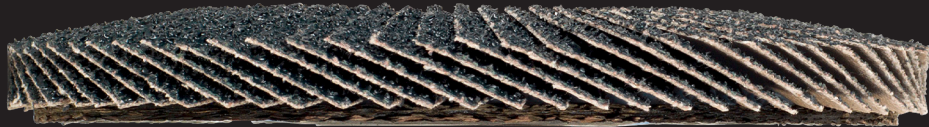

VORES LAMELSKIVE PREMIUM 2IN1 HAR FÅET EN STØRRE OPGRADERING.

Sammenlignet med den tidligere version leverer den opgraderede lamelskive højere materialefjernelse, længere levetid og en mere aggressiv slibeadfærd.