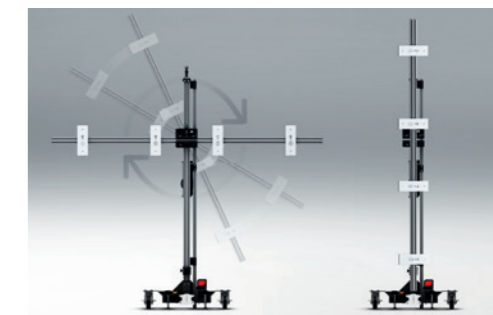

Da mange OEM's kræver, at køretøjer skal være i korrekt hjulindretning før ADAS-kalibrering, skal du parre EZ-ADAS-systemet med Hofmann®-kontroljusteringscheck for at validere OEM-specifikationer og have automatisk adgang til instruktioner om målplacering.

LAZER TEKNOLOGI

Laserstyret positionering for en hurtig og nøjagtig målplacering.

LAZER/SPEJL STAND

Nem centerlineopsætning ved hjælp af spejlstativ for nøjagtig placering.

PATENTERET TARGET POSITIONERING

Mål placeringsvejledninger med OEM-specifikationer.

FOLD SAMMEN OG RUL VÆK

Pladsbesparende design reducerer behovet for ekstra butikklagring.

OP TIL 40% færre trin END
ANDRE ADAS-SYSTEMER
EFTERMARKET

Ekklusiv mobilapp