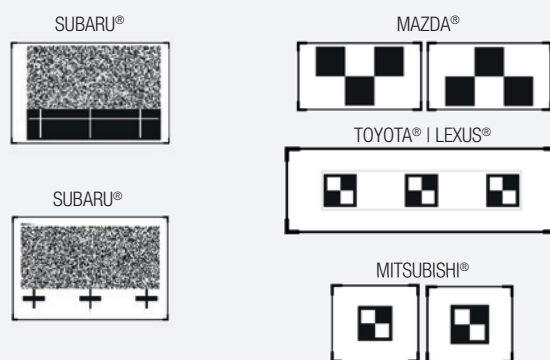

DELUXE KIT FRONT CAMERA TARGETS

Inkluderet alle targets fra basic kit.

REAR CAMERA TARGETS