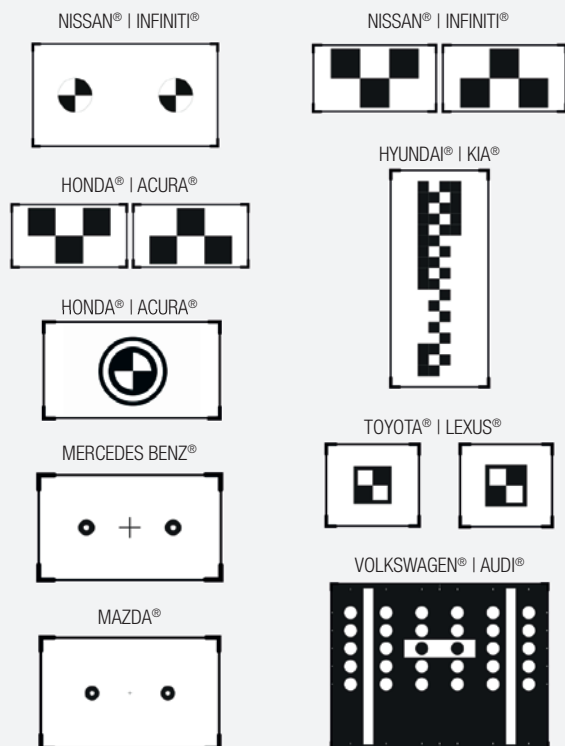

Mål placeringsvejledninger med OEM-specifikationer.

FOLD SAMMEN OG RUL VÆK

Pladsbesparende design reducerer behovet for ekstra butikklagring.

OP TIL 40% færre trin END
ANDRE ADAS-SYSTEMER
EFTERMARKET

Ekklusiv mobilapp

Få adgang til realtidsdata til OEM-diagnostiske opdateringer og ADAS-opsætning.

- Hav dataene lige ved hånden
- Enkle trin for trin opsætningsinstruktioner

EZ-ADAS

REKALIBRERINGSKIT

BASIC KIT FRONT CAMERA TARGETS

DELUXE KIT FRONT CAMERA TARGETS

Inkluderet alle targets fra basic kit.

REAR CAMERA TARGETS

RADAR REFLECTORS

EMEA-IA

Snap-on Equipment s.r.l. - Via Prov. Carpi, 33 - 42015 Correggio (RE)
Phone: +39 0522 733-411 - Fax: +39 0522 733-479