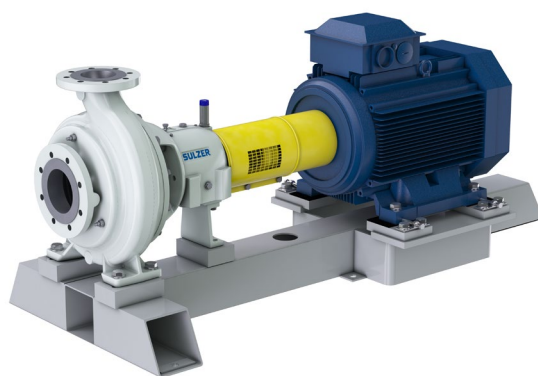

Vi introducerer Sulzer Sense IoT tilstandsovervågning

Tænk at kunne overvåge driftsstatus trådløst på alle dine pumper 24/7. Med Sulzer cloud-service og vores nye innovative Sulzer Sense tilstandsovervågning, kan du nu opdage mulige nedbrud og optimere dit forbyggende vedligehold. De trådløse sensorer monteres nemt på pumperne og måler herefter temperatur og vibration. Disse data sendes til Sulzer cloud-service, hvor du har 100% overblik over dine pumper, når som helst og hvor som helst.

Læs mere på www.sulzer.com/loT-monitoring