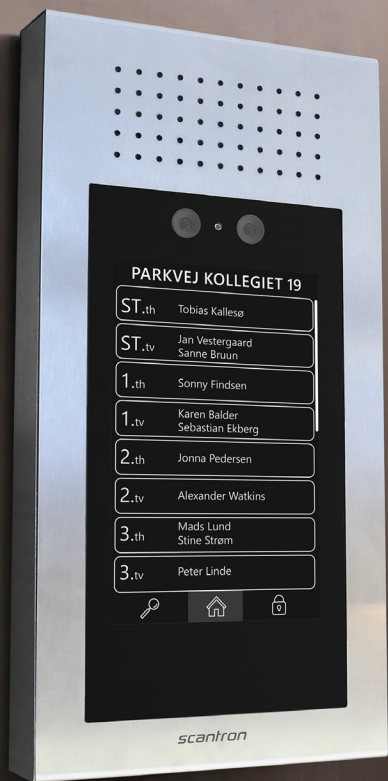

SAGA IP dørstation

– Moderne dørstation med video, touchskærm, ADK og direkte opkald til Scantron MultiApp®

scantron

IP dørstation med touchskærm

SAGA er en moderne IP dørstation, som kalder op til Scantrons MultiApp® på smartphone (iOS og Android) eller til AT7 lejlighedsterminal. Dørstationen har integreret en 8" touchskærm med dynamiske navnefeltter, så den kan tilpasses til både store og små boligejendomme samt erhverv. Der er flere materiale- og montage-muligheder, så SAGA kan matche bygningens arkitektur og udtryk.

Fordele ved SAGA

- 8" touchskærm (800 x 1280 opløsning) med dynamiske feltter med lejlighedsplacering og beboernavne. Alternativt kan der vises virksomhedslogoer til erhvervsjendomme
- Mulighed for light/dark mode for optimeret visning, f.eks. hvis dørstationen monteres direkte i solen
- Skarpt IP-farvekamera med 1280 x 800 HD-opløsning
- Standardmodel til frembygning i rustfrit stål og med højttaler/mikrofon, kamera og touchskærm
- Tilbydes også til frembygning i messing, titan-messing og bruneret messing samt til planforsækning, hvor det yderligere er muligt at vælge mellem eloxeret aluminium og RAL-farver
- Mulighed for udvidelse med kodelås og integration af ADK læser
- Forbundet til LAN netværk, hvor administration og opdateringer sker via Scantrons cloud-baserede MultiServer®
- Få tidsmæssige og økonomiske besparelser ved til- og fraflytninger