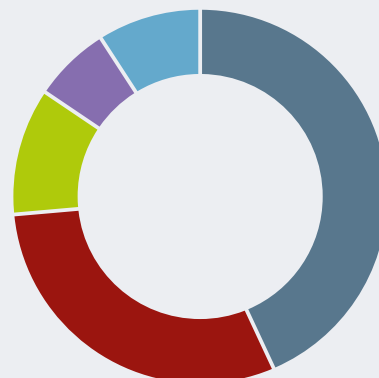

Modtagere MaskinFOKUS

Nyhedsbrevet sendes til beslutningstagere i metalindustrien. Fortrinsvis produktionschefer og direktører hos underleverandører og færdigvareproducenter. Nyhedsbrevet sendes til over 6.900 beslutningstagere.

Nyhedsbrev annoncering

Problemer med nyhedsbrevet? [Læs det online.](#)

MASKINFOKUS
Viden fra Jern & Maskinindustrien og Metal Supply

Sendt til Hanne Marie Lou
November 4, 2018
I dag 6.187 modtagere

[Arbejd med nyhedsbrevet](#) [Kontakt os](#)

TOPANNONCE venstre	TOPANNONCE højre
MIDTANNONCE venstre	MIDTANNONCE højre
BUNDANNONCE venstre	BUNDANNONCE højre

Nyhedsbrevet
Annoncering og medlemskab

Arbejd til en kollage | Opdater dine data | Afmeld
Annoncer i nyhedsbrevet | Annoncer på vores portal | Bliv medlem
Du kan kontakte os via e-mail eller på telefon 7228 6970.

Fordeling af nyhedsbrev læsere

Modtagere af nyhedsbrevet: + **6.900**

- Underleverandører Metalindustrien
- Færdigvareleverandører metalindustri
- Færdigvareleverandører øvrig industri
- Maskinforhandlere og leverandører
- Øvrige

Medlemspriser pr. nyhedsbrev

Topannonce	4.000 kr.
Midtannonce	3.000 kr.
Bundannonce	2.000 kr.

Nyhedsbrevet udkommer på fredage hver 14. dag i 2018 - dog undtagen helligdage og ferier.

Annonce specifikationer

ANNONCE størrelsen
Max 30 kB
Statisk

400 px

200 px