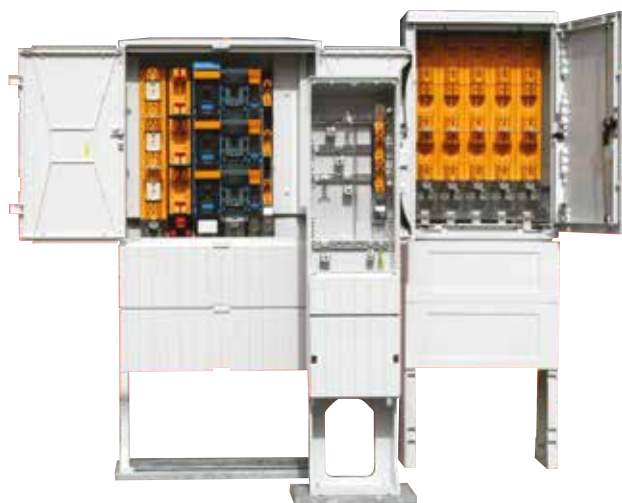

Ger längre livslängd och högre säkerhet i korrosionsfritt material. Är även dubbelisolerad. Kan anpassas till alla miljöer. Isolerat och hög isoleringsspänning. Uppfyller marknadens krav.

Robust design, täthetsklass IP 44 och IK 10 i slaghållfasthet. Låg vikt och mycket temperaturbeständig. Mycket god UV- och kemikaliebeständighet. Ett brett utbud av tillbehör tillgängligt.

Med Fibox som leverantör är leverans av standard- och specialkapslingar i säkra händer..

Du får erfarenhet och ett brett sortiment på köpet.

Egenskaper

Material	Glasfiberarmerad polyester
Täthetsklass (EN 60529)	IK 44
Slagstyrka (EN 62262)	IK 10 +35° C / IK 09 -25 °C
Temperaturområde Celsius (Kontinuerlig)	-35 ... +80 °C
Elektrisk isolering	Dubbelisolerad
Standardfärg	RAL 7035 (ljusgrå)
Glödtrådtest (IEC 695-2-1)	960°
Inga giftiga ångor	Halogenfri (ISO 4615)
Brännbarhet	UL 94 HB
UV-resistent	JA , UL 746 C
Kemisk resistans	Extremt bra

I ENLIGHET MED STANDARDERNA

- EN/IEC 62208
- EN/IEC 61439-5
- RoHS directive 2011/65/EU
- Lågspänningsdirektiv 2006/95/EG (upp till 1500 VDC)

Vi förbehåller oss rätten att ändra tekniska data utan föregående meddelande.