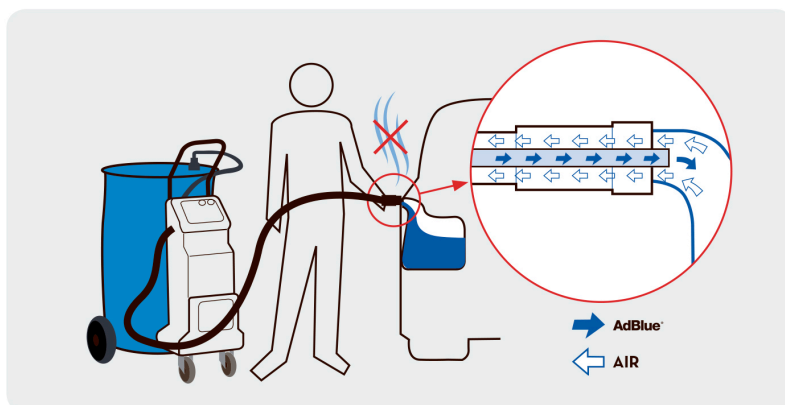

For mere information kontakt:

Peter Savioli

Mobil nr.: 40 643 040

E-mail: psa@loewener.dk

V. Løwener A/S

Smedeland 2 • 2600 Glostrup

Tlf. +45 43 200 300 • Fax +45 43 430 359

E-mail: vl@loewener.dk • www.loewener.dk

ServiceCenter Stilling • Niels Bohrs Vej 31 C • 8660 Skanderborg