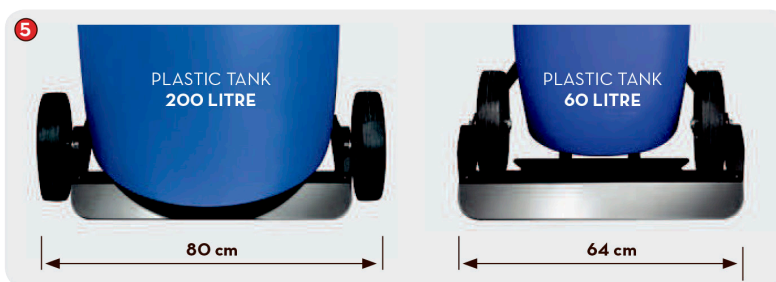

LØWENER

Delphin Pro

- gør påfyldning af AdBlue 100% automatisk og nøjagtig

4. Automatisk rengøring

Det patenterede system gør at påfyldningsstuds altid er ren uden vedligeholdelse.

5. Tromlevogn

Passer til 60 og 200 ltr. tromler, hjulene flyttes i forhold til tromlen der bruges.

Vare nr.	Type	Vægt, kg	Dimensioner, mm
F00100200	Standard model	37	770 x 1.080 x 800
F00100210	Standard model med special sugesæt fra 1000 L IBC tanke	37	770 x 1.080 x 800

For mere information kontakt: