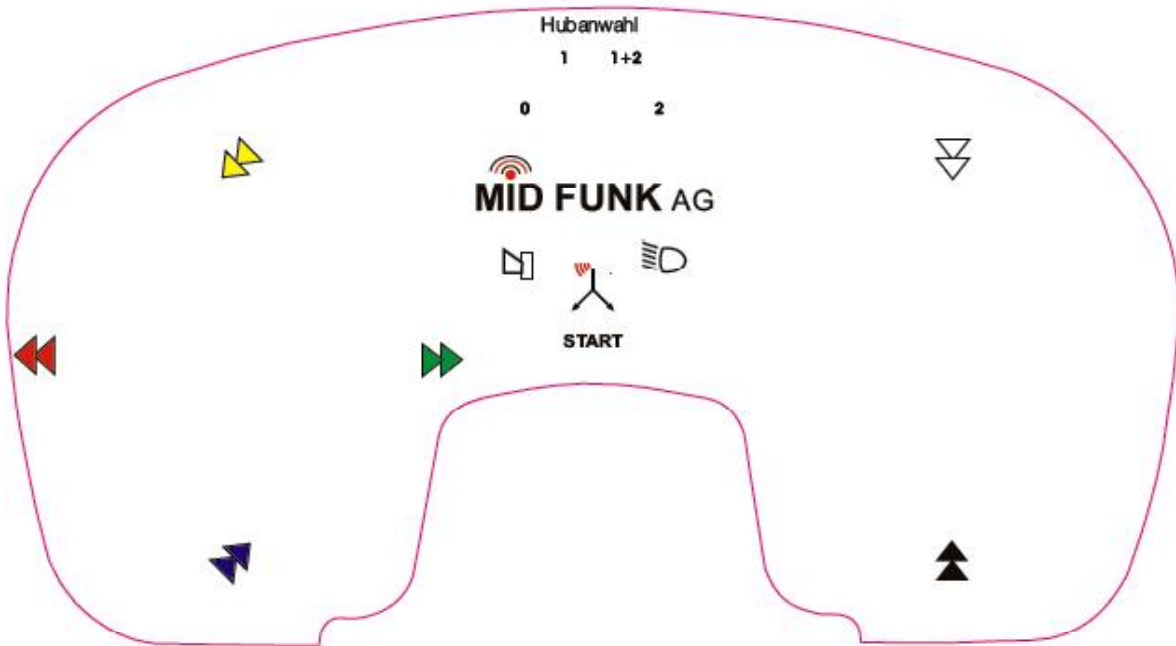

Joystick sender

Tekster og symboler udarbejdes efter kundens anvisninger. Leveringstid: Ca. 10 arbejdsdage efter godkendt folie.