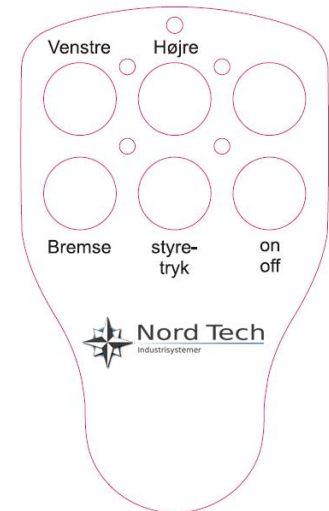

Få en sender med egne symboler, tekster, logo og kontaktoplysninger
Folier udarbejdes til Tiger, Panther, T20 og STL modellerne i T60.

Tiger

Tiger

T60 / Panther

T20

860

Tiger

T20 / T60