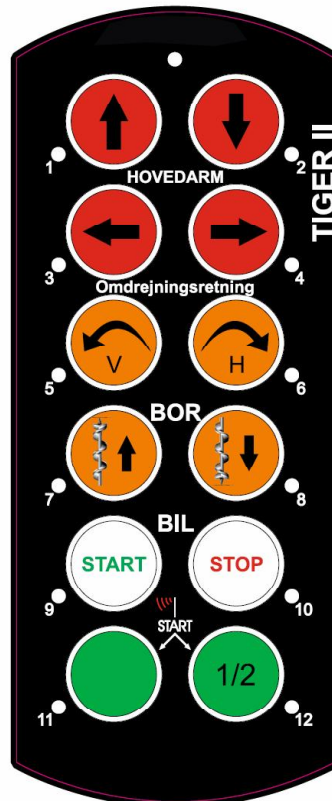

Få en sender med egne symboler, tekster, logo og kontaktoplysninger
Folier udarbejdes til Tiger, Panther, T20 og STL modellerne i T60.

Tiger

Tiger

T60 / Panther

T20

860

Tiger

T20 / T60