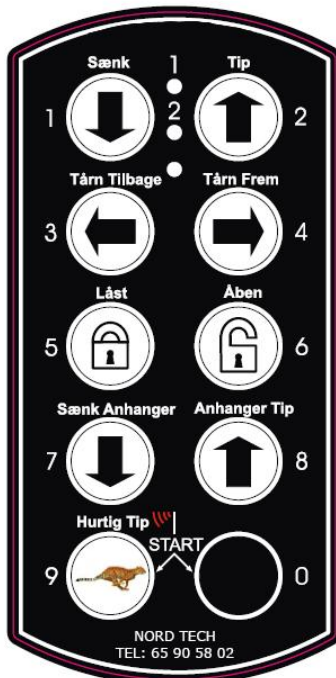

Få en sender med egne symboler, tekster, logo og kontaktoplysninger
Folier udarbejdes til Tiger, Panther, T20 og STL modellerne i T60.

Tiger

Tiger

T60 / Panther

T20

860

Tiger

T20 / T60