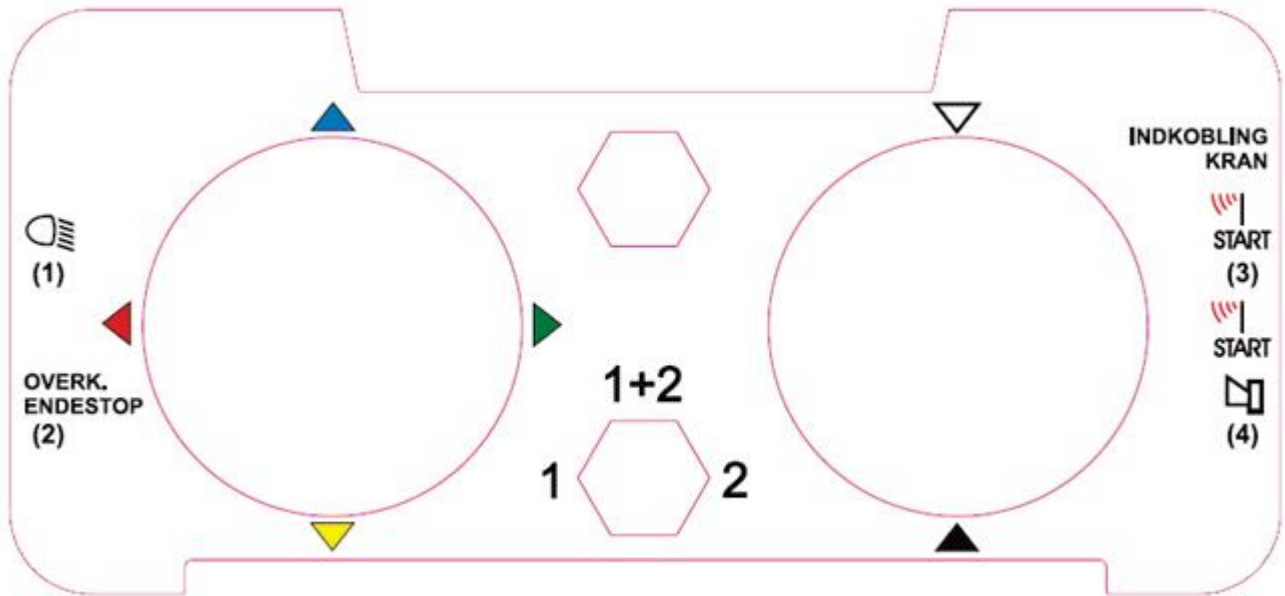

Få en sender med egne symboler, tekster, logo og kontaktoplysninger
Folier udarbejdes til Tiger, Panther, T20 og STL modellerne i T60.

Tiger

Tiger

T60 / Panther

T20

860

Tiger

T20 / T60

Tekster og symboler udarbejdes efter kundens anvisninger. Leveringstid: Ca. 10 arbejdsdage efter godkendt folie.

Joystick sender

Joystick sender

Tekster og symboler udarbejdes efter kundens anvisninger. Leveringstid: Ca. 10 arbejdsdage efter godkendt folie.