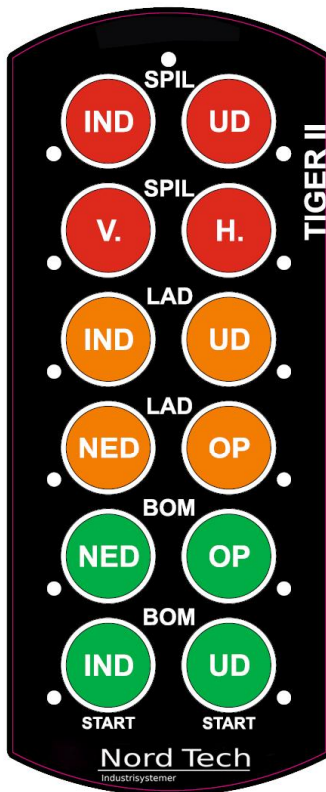

Få en sender med egne symboler, tekster, logo og kontaktoplysninger
Folier udarbejdes til Tiger, Panther, T20 og STL modellerne i T60.

Tiger

Tiger

T60 / Panther

T20

860

Tiger

T20 / T60