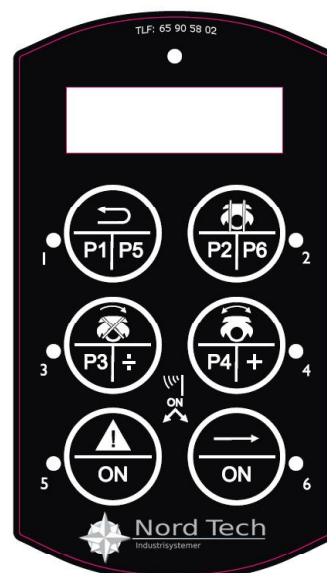

Få en sender med egne symboler, tekster, logo og kontaktoplysninger
Folier udarbejdes til Tiger, Panther, T20 og STL modellerne i T60.

Tiger

Tiger

T60 / Panther

T20

860

Tiger

T20 / T60