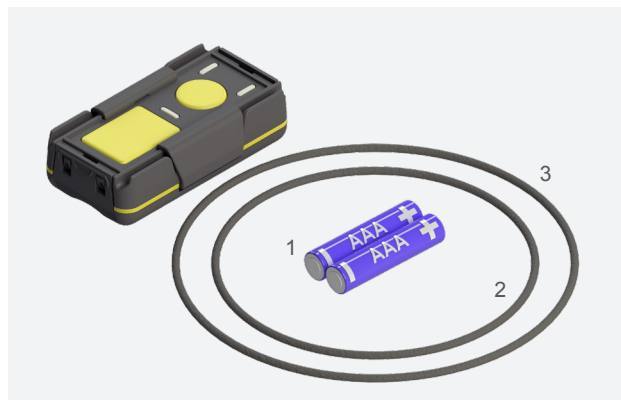

RONDA® -WA Fjernbetjening og alarm

Fjernbetjening med alarm for for RONDA® 200H Power og RONDA® 1800H Power.

Elværktøj, som kører på 230V netspænding, kan tilsluttes en støvsuger med stikkontakt, således at støvsugeren tændes og slukkes med værktøjet. Det kan batteridrevet værktøj ikke, så enten skal man tænde og slukke for støvsugeren manuelt, hver gang man starter eller stopper værktøjet, eller også skal man lade støvsugeren køre konstant.

RONDA® -WA fjernbetjening monteres på slangen i nærheden af brugeren og gør det muligt hurtigt og nemt at tænde og slukke for støvsugeren efter behov. Fjernbetjeningen er desuden udstyret med en visuel alarm, der blinker rødt, hvis luft hastigheden i slangen bliver lavere end de foreskrevne 20 m/s. Hvis brugeren ikke hører støvsugerens akustiske alarm på grund af f.eks. maskinstøj og/eller høreværn, vil RONDA® -WA fjernbetjeningen altså advare ham, når f.eks. opsamlingsposen skal skiftes, eller filteret skal renses. På den måde bidrager RONDA® -WA fjernbetjening med alarm til et godt og sikkert arbejdsmiljø.

Tekniske data

Rækkevidde, max*	20 m
Dimensioner	39 x 75 x 21 mm
Vægt inkl. batterier	60 g
Batterier	2 x AAA 1,5 V

- **Gør det muligt at tænde og slukke for støvsugeren ved anvendelse af batteridrevet værktøj.**
- **Visuel alarm ved for lavt luftflow**
- **Nem at anvende**
- **Robust design**

* Fjernbetjeningen skal fastgøres til slangen i umiddelbar nærhed af støvsugeren.

RONDA® -WA Fjernbetjening og alarm

Standardtilbehør

- 1. AAA 1,5 V batteries (2 stk).....81.76.0025
- 2. Fastgørelsesring for Ø-32 mm slange83.95.0120
- 3. Fastgørelsesring for Ø-38 mm slange83.95.0121