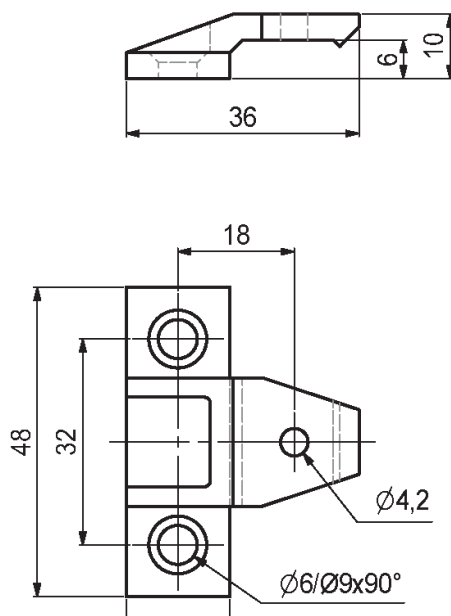

PRODUKTNYHED

PLADESAMLEBESLAG MED METALTAPPER

Pladesamlebeslag med metaltapper, gør det muligt at foretage en nem og præcis placering af beslaget. Derved bliver monteringen hurtig og effektiv.

336533 48x23x29 PC indfarvet sort hun-del m/anslag og metal tapper

332438 48x16x10 PC indfarvet sort Handel, m. skruehul

PLADESAMLEBESLAG MED METAL TAPPER

332438

336533