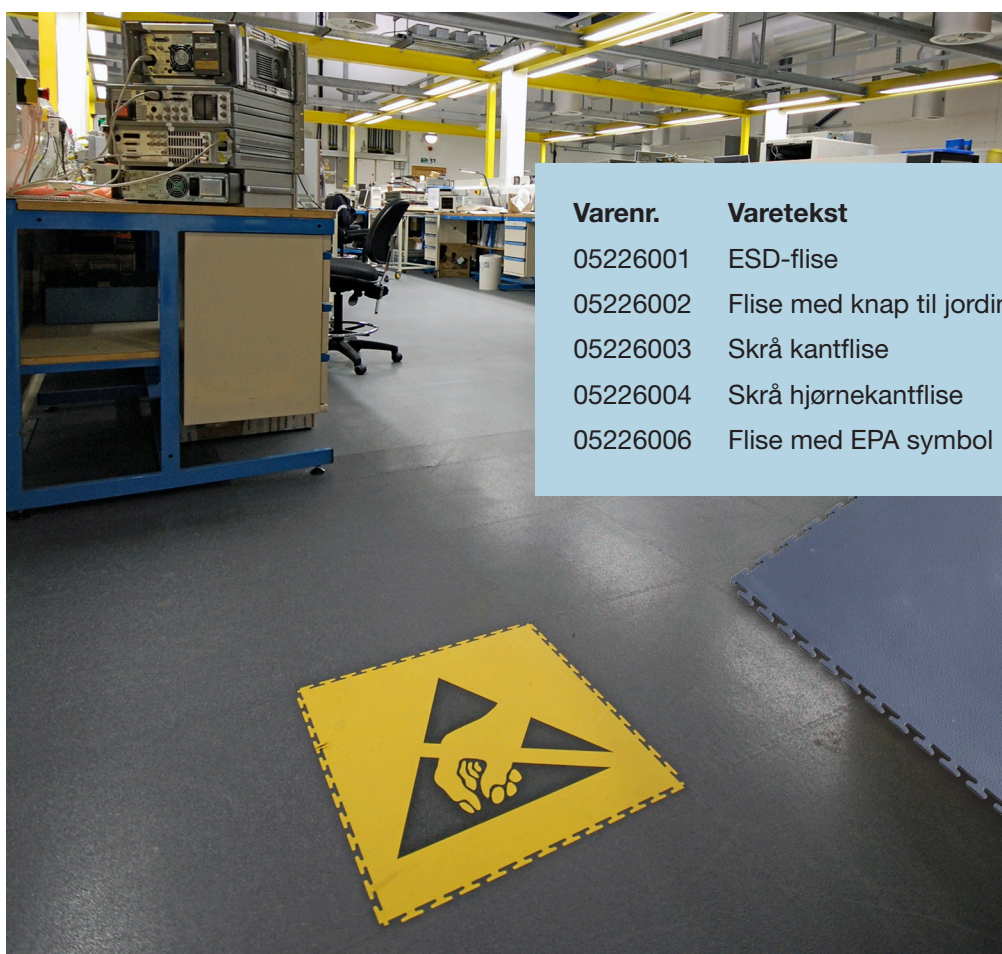

# ECOTILE ESD-gulve

**NYHED**

Ecotile ESD-gulve består af fliser udført i hårdt PVC stof med millioner af små rustfri stål metalfibre i. Gulvet kan bruges i alle industrier, da det også tåler belastninger fra gaffeltrucks etc. Fliserne sættes sammen ved at de klikkes ind i hinanden, og at de således låser sig sammen. Derved skabes en slidstærk, fleksibel og moderne gulvløsning, som kan lægges ovenpå stort set alle eksisterende underlag.

Overholder IEC 61340

Varenr.	Varetekst	Mål
05226001	ESD-flise	500x500x7mm
05226002	Flise med knap til jording	500x500x7mm
05226003	Skrå kantflise	500x80x7>1mm
05226004	Skrå hjørnekantflise	580x80x7>1mm
05226006	Flise med EPA symbol	500x500x7mm