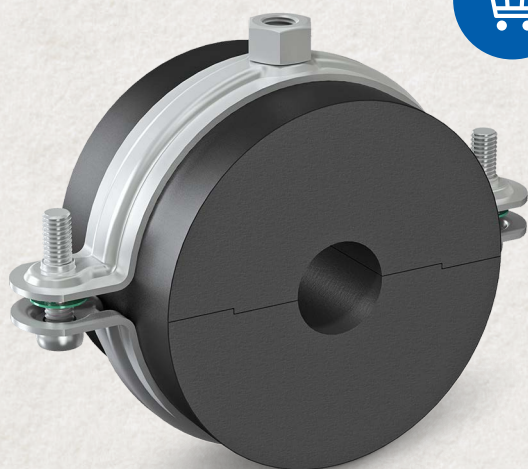

## P1000TTT | Montageskinne

- Til mellemtunge og tunge opgaver
- 41x41 mm profil m/slidshuller i ryg og sider
- Godstykkelse 2,5 mm
- 6000 mm eller skåret på mål
- Pregalvaniseret, varmgalvaniseret og rustfrit stål (316/A4)

## PX | Isoleret rørbøjle

- Til køl og varme
- Rørdiameter fra Ø26,9 mm til Ø168 mm
- 50 mm skumisulering m/sort akustikfolie
- Temperaturområde på - 50° C til +105° C
- Brandklasse B2 i henhold til DIN 4102