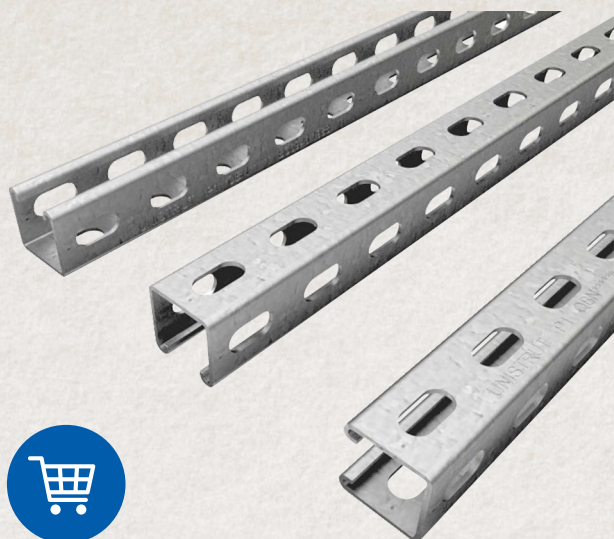

## P1000TTT | Montageskinne

- Til mellemtunge og tunge opgaver
- 41x41 mm profil m/slidshuller i ryg og sider
- Godstykkelse 2,5 mm
- 6000 mm eller skåret på mål
- Pregalvaniseret, varmgalvaniseret og rustfrit stål (316/A4)

## PX | Isoleret rørbøjle

- Til køl og varme
- Rørdiameter fra Ø26,9 mm til Ø168 mm
- 50 mm skumisulering m/sort akustikfolie
- Temperaturområde på - 50° C til +105° C
- Brandklasse B2 i henhold til DIN 4102

### Din stålspecialist

- Unistrut
- Lindapter
- Clarrods Clamps
- Kee Klamp

**shop.erik-larsen.dk**  
24/7/365  
Leveret eller afhentet