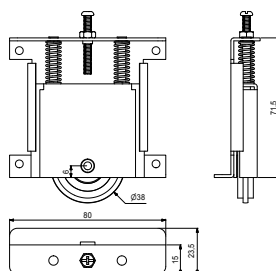

Sliding door profiles & wheels

Schiebetürbeschläge und -rollen

325293 Bundskinne / bottom rail / Laufschiene 63,4x50x7 mm Aluminium / Aluminum

325397 Top hjul / top wheel / Rollen für oberes Laufwerk Ø17x65x55 mm Elg / zinc plated / Verzinkt
 Stål/plast / steel/plastic / Stahl/Kunststoff

325398 bund hjul / bottom wheel / Rollen für unteres Laufwerk 72x80 mm Elg / zinc plated / Verzinkt
 Stål/plast / steel/plastic / Stahl/Kunststoff

997585