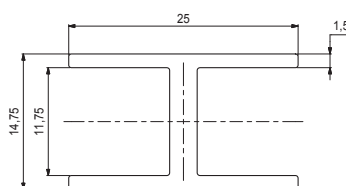

Skydedørs profiler og hjul

Sliding door profiles & wheels

Schiebetürbeschläge und -rollen

325404 H liste / H-guide / H-Profil 25x14,75x11,75x1,5 mm Aluminium / Aluminum

325290 U liste / U-guide / U-Profil 15,2x15x12,2 mm Aluminium / Aluminum

325291 Grebliste / handle bar / Griffleiste 23x27,8x33,9 mm Aluminium / Aluminum

325292 Topskinne / top rail / Führungsschiene 76x49,4 mm Aluminium / Aluminum

Hos HT BENDIX A/S forhandler vi beslag og andet tilbehør til møbel-, køkken- og træindustrien.