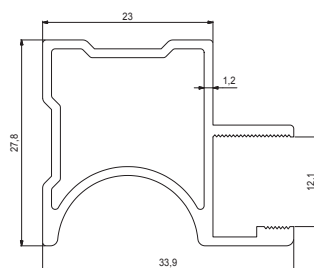

Skydedørs profiler og hjul

Sliding door profiles & wheels

Schiebetürbeschläge und -rollen

325404 H liste / H-guide / H-Profil 25x14,75x11,75x1,5 mm Aluminium / Aluminum

325290 U liste / U-guide / U-Profil 15,2x15x12,2 mm Aluminium / Aluminum

325291 Grebliste / handle bar / Griffleiste 23x27,8x33,9 mm Aluminium / Aluminum

325292 Topskinne / top rail / Führungsschiene 76x49,4 mm Aluminium / Aluminum

Hos HT BENDIX A/S forhandler vi beslag og andet tilbehør til møbel-, køkken- og træindustrien.