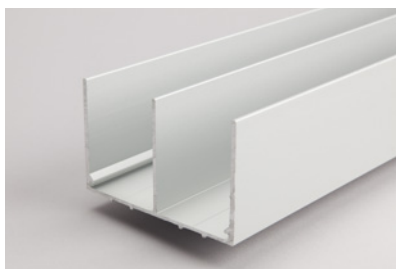

Skydedørs profiler og hjul

Sliding door profiles & wheels

Schiebetürbeschläge und -rollen

325404 H liste / H-guide / H-Profil 25x14,75x11,75x1,5 mm Aluminium / Aluminum

325290 U liste / U-guide / U-Profil 15,2x15x12,2 mm Aluminium / Aluminum

325291 Grebliste / handle bar / Griffleiste 23x27,8x33,9 mm Aluminium / Aluminum

325292 Topskinne / top rail / Führungsschiene 76x49,4 mm Aluminium / Aluminum

Hos HT BENDIX A/S forhandler vi beslag og andet tilbehør til møbel-, køkken- og træindustrien.