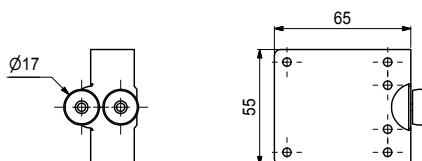

Sliding door profiles & wheels

Schiebetürbeschläge und -rollen

325293 Bundskinne / bottom rail / Laufschiene 63,4x50x7 mm Aluminium / Aluminum

325397 Top hjul / top wheel / Rollen für oberes Laufwerk Ø17x65x55 mm Elg / zinc plated / Verzinkt
 Stål/plast / steel/plastic / Stahl/Kunststoff