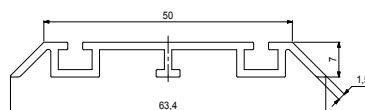

Sliding door profiles & wheels

Schiebetürbeschläge und -rollen

325293 Bundskinne / bottom rail / Laufschiene 63,4x50x7 mm Aluminium / Aluminum

325397 Top hjul / top wheel / Rollen für oberes Laufwerk Ø17x65x55 mm Elg / zinc plated / Verzinkt
 Stål/plast / steel/plastic / Stahl/Kunststoff