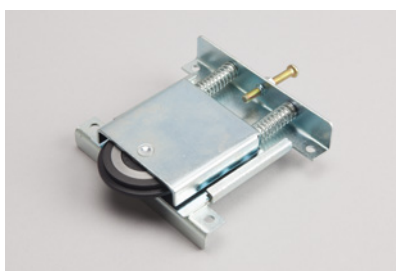

Sliding door profiles & wheels

Schiebetürbeschläge und -rollen

325293 Bundskinne / bottom rail / Laufschiene 63,4x50x7 mm Aluminium / Aluminum

325397 Top hjul / top wheel / Rollen für oberes Laufwerk Ø17x65x55 mm Elg / zinc plated / Verzinkt
 Stål/plast / steel/plastic / Stahl/Kunststoff

325398 bund hjul / bottom wheel / Rollen für unteres Laufwerk 72x80 mm Elg / zinc plated / Verzinkt
 Stål/plast / steel/plastic / Stahl/Kunststoff

997585