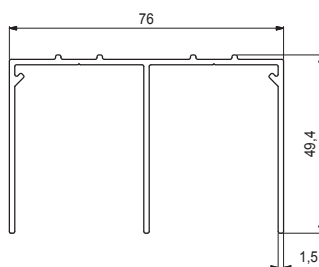

Skydedørs profiler og hjul

Sliding door profiles & wheels

Schiebetürbeschläge und -rollen

325404 H liste / H-guide / H-Profil 25x14,75x11,75x1,5 mm Aluminium / Aluminum

325290 U liste / U-guide / U-Profil 15,2x15x12,2 mm Aluminium / Aluminum

325291 Grebliste / handle bar / Griffleiste 23x27,8x33,9 mm Aluminium / Aluminum

325292 Topskinne / top rail / Führungsschiene 76x49,4 mm Aluminium / Aluminum

Hos HT BENDIX A/S forhandler vi beslag og andet tilbehør til møbel-, køkken- og træindustrien.