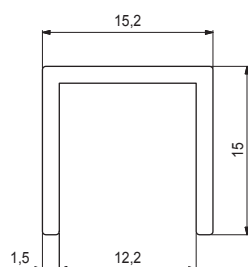

Skydedørs profiler og hjul

Sliding door profiles & wheels

Schiebetürbeschläge und -rollen

325404 H liste / H-guide / H-Profil 25x14,75x11,75x1,5 mm Aluminium / Aluminum

325290 U liste / U-guide / U-Profil 15,2x15x12,2 mm Aluminium / Aluminum

325291 Grebliste / handle bar / Griffleiste 23x27,8x33,9 mm Aluminium / Aluminum

325292 Topskinne / top rail / Führungsschiene 76x49,4 mm Aluminium / Aluminum

Hos HT BENDIX A/S forhandler vi beslag og andet tilbehør til møbel-, køkken- og træindustrien.