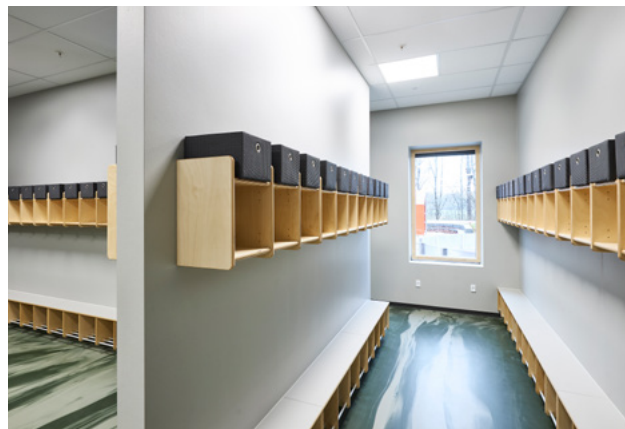

BØRNEGARDEROBER I BIRKEKRYDSFINER

Findes som fritstående og væghængt, med bænke, 3-krog og skohylde. Mulighed for tilkøb af låge

KOLONS BØRNEGARDEROBER ER MEGET POPULÆRE

De kan tilpasses efter mål og har en række andre valgmuligheder, der gør, at alle kan få garderober til børnehaver, vuggestuer og skoler, som passer til deres behov.

Vælg selv om den nye børnegarderober skal være væghængt, fritstående eller mobil, om det skal være børnegarderober med bænke eller uden, og om den skal have en låge eller ej. Disse børnegarderober har plads til en vanteboks eller en skoletaske øverst og har endnu et lille rum, som kan gøres lidt mere privat ved at montere en låge. Lågen giver gode muligheder for at være kreativ.

BØRNE GARDEROBER