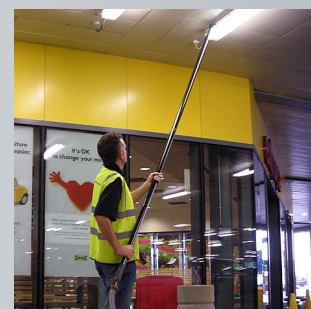

Teleskoprør i kulfiber med meget lav vægt, som kan nå helt op i ca. 7 meters højde, og derfor er velegnet til indendørs højderengøring i f.eks. produktionshaller, kirker, storcentre m.m.

Sættet anvendes sammen med en god, kraftig støvsuger, som f.eks. RONDA 200H Power eller Ghibli Power WD 50 P.

Sættet består af et kulfiber-teleskoprør, som kan nå ud i 4,2 meter samt et løst kulfiberrør på 1,5 meter, som sættes sammen med teleskoprøret, hvorved den samlede længde på røret bliver ca. 5,6 meter.

Kulfiberrør er kendetegnet ved lav vægt og stor styrke, hvilket gør dem velegnede til denne type opgaver, da rørene er stabile og samtidig lette at arbejde med.

Sættet leveres komplet med en bæretaske og et udvalg af forskellige mundstykker og rørbøjninger, så det kan anvendes til mange forskellige typer af indendørs rengøringsopgaver i højden.

Kamera samt monitor kan tilkøbes, så man kan følge arbejdet og sikre optimal rengøring.