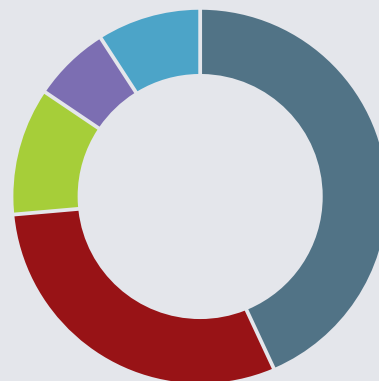

Modtagere MaskinFOKUS

Nyhedsbrevet sendes til beslutningstagere i metalindustrien. Fortrinsvis produktionschefer og direktører hos underleverandører og færdigvareproducenter. Nyhedsbrevet sendes til over 7.314 beslutningstagere.

Nyhedsbrev annoncering

Problemer med nyhedsbrevet? [Læs det online.](#)

MASKINFOKUS
Viden fra Jern & Maskinindustrien og Metal Supply

Sendt til Hanne Marie Lou
November 4, 2019
I dag 6.187 modtagere

[Arbejd i nyhedsbrevet](#) [Kontakt os](#)

TOPANNONCE venstre	TOPANNONCE højre
MIDTANNONCE venstre	MIDTANNONCE højre
BUNDANNONCE venstre	BUNDANNONCE højre

Nyhedsbrevet
Arbejd i nyhedsbrevet
Annoncering og medlemskab

Arbejd til en kollega | Opdater dine data | Afmeld
Annoncer i nyhedsbrevet | Annoncer på vores portal | Bliv medlem
Du kan kontakte os via e-mail eller på telefon 7228 6970.

Fordeling af nyhedsbrev læsere

Modtagere af nyhedsbrevet: + 7.314

- Underleverandører Metalindustrien
- Maskinforhandlere og leverandører
- Færdigvareleverandører metalindustri
- Øvrige
- Færdigvareleverandører øvrig industri

Medlemspriser pr. nyhedsbrev

Topannonce	4.000 kr.
Midtannonce	3.000 kr.
Bundannonce	2.000 kr.

Nyhedsbrevet udkommer på fredage hver 14. dag i 2019 - dog undtagen helligdage og ferier.

Annonce specifikationer

ANNONCE størrelsen
Max 30 kB
Statisk

400 px

200 px