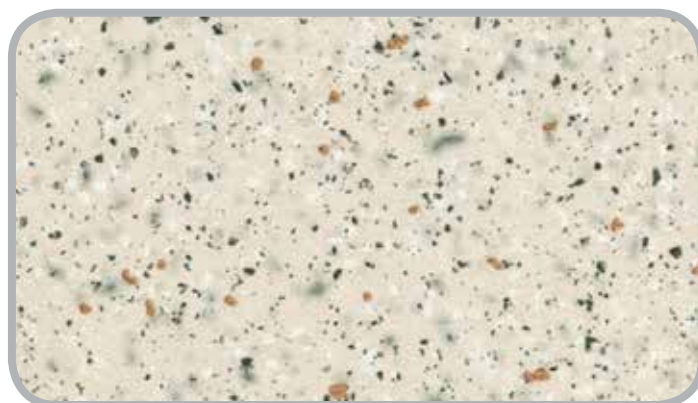

Bordpladernes egenskaber

Egenskaber

Keflico A/S forhandler et bredt udvalg af bordplader med flotte laminater i høj kvalitet. I denne brochure ser i den nyeste kollektion gældende fra 2013 og frem.

Bordpladelaminaterne har en profil på 6 mm i top og bund, der er limet og forseglet med den særligt stærke PUR-lim.

Bordpladerne findes i formaterne: 610/640/900 x 3600/4100 mm - afhængigt af dekoren.

Alle bordplader kan leveres som FSC og PEFC certificerede.

Alle andre størrelser, formater og dekorer kan ved forespørgsel anskaffes - faktisk kan vi levere bordpladerne med radius helt ned til 1,5 mm.

Keflico A/S forhandler desuden også bordplader i massiv træ og bambus.

Coran E12-1380F
29 x 610 x 3600 mm
29 x 900 x 3600 mm