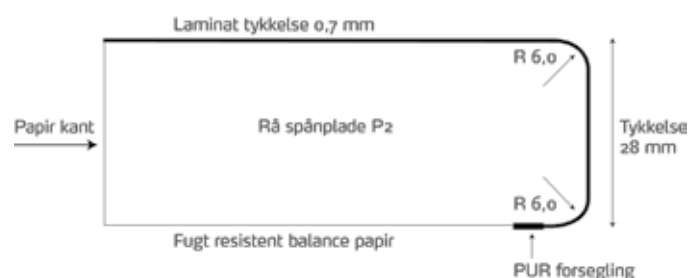

2015

Bordpladekollektion

www.keflico.com

keflico 

E09-109PE **Plain White**

29 x 610 x 4100 mm
29 x 640 x 4100 mm*
29 x 900 x 4100 mm

E13-185DS **White Slate**

29 x 610 x 3600 mm
29 x 900 x 3600 mm

Vidste I at...

- Alle Keflico's laminatbordplader består af rå spånplader belagt med laminat.
- Laminaten består af 65 % papir og 35 % lim/imprægnerings midler.
- Spånpladen består af ca. 90 % træflis og 10 % lim/parafin med mere.

E12-135MA **Lava Dust**

29 x 610 x 3600 mm
29 x 900 x 3600 mm

E12-137PE **Grey Dust**

29 x 610 x 4100 mm
29 x 900 x 4100 mm

* Denne dimension er med 2 r.k.

Bordpladernes egenskaber

Egenskaber

Keflico A/S forhandler et bredt udvalg af bordplader med flotte laminater i høj kvalitet. I denne brochure ser i den nyeste kollektion gældende fra 2013 og frem.

Bordpladelaminaterne har en profil på 6 mm i top og bund, der er limet og forseglet med den særligt stærke PUR-lim.

Bordpladerne findes i formaterne: 610/640/900 x 3600/4100 mm - afhængigt af dekoren.

Alle bordplader kan leveres som FSC og PEFC certificerede.