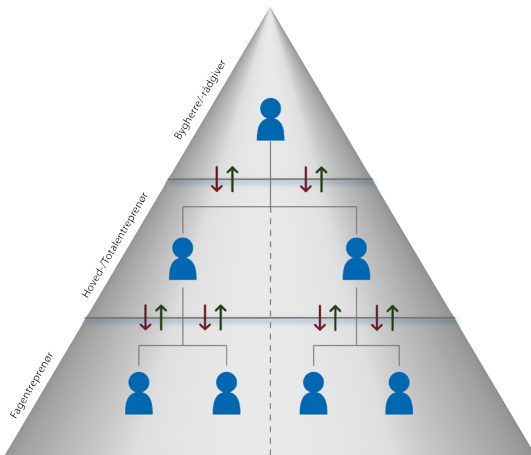

Byggeriets stærkeste registreringsværktøj

Fordele ved Byggeweb Capture

- Alt samles i én arbejdsgang – registreringer, fotos, GPS-koordinater, placering på plantegning og beskrivelser.
- Alle parter kan arbejde produktivt, både på kontoret og på byggepladsen.
- Alle registreringer kan laves offline og siden overføres til serveren, hvis der ikke er signal på byggepladsen.
- I kan bruge de prædefinerede workflows eller opsætte unikke workflows til netop jeres behov.

Web applikationen giver fuldt overblik over status og fremdrift

Byggeweb Capture understøtter byggeriets kvalitetsprocesser, alle parter imellem

- Alle registreringer samles ét sted og kan efterfølgende printes som enkeltstående registreringer eller en rapport over specifikke registreringer.
- Filhistorikken sikrer fuld sporbarhed og dokumentation, så tvivlsspørgsmål elimineres.
- Byggeweb Capture app'en kan frit downloades fra App Store eller Google Play.
- Fri support: Besøg Support universet på vores website eller kontakt os på 35 245 250 eller support@rib-software.dk.

Entrepriseudbud

KS

Mangelgennemgang

Afl levering

Facility Management

UDFØRELSE

DRIFT