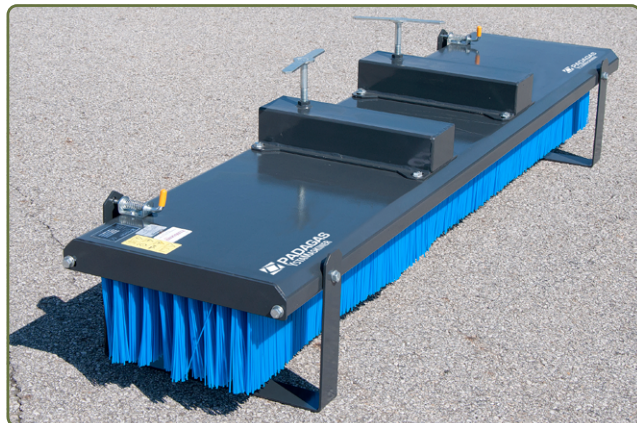

## Ysta´ borsten YB 150 - 245

### Produktfördelar:

- Enkel konstruktion
- Inga rörliga delar
- Mångsidig

Ysta´ borsten från Padagas är en mångsidig och lönsam sopborste som sopar skräp, glas, sand, jord, snö, vatten, spannmål mm på många olika användningsområden som gårdsplaner, industribyggnader, lagerlokaler, spannmålsanläggningar, stallar, återvinningsstationer, parkeringar, grävarbeten mm. Den enkla konstruktionen utan hydraulik och rörliga delar gör att den är utmärkt att använda i närheten av människor, djur, fordon och byggnader utan risk för stenskott eller att det dammar.

Passar utmärkt att montera på truckar, kompaktlastmaskiner, traktor och mindre grävmaskiner.

Levereras som standard med gaffelfäste eller montageplatta för grävmaskinsfäste. För att avlasta borsten när den inte används är den standardutrustad med stödben, som fälls upp under användning.

**Ysta´ borsten är blästrad, grundlackerad och pulverlackerad.**

Beskrivning	YB 150	YB 180	YB 245
Arbetsbredd (m)	1,50	1,80	2,45
Yttermått bxd (m)	1,54x0,65	1,84x0,65	2,49x0,65
Borstyta bxd (m)	1,50x0,42	1,80x0,42	2,45x0,42
Höjd (m)	0,58	0,58	0,58
Fäste	Gaffel	Gaffel	Gaffel
Vikt (kg)	150	175	230