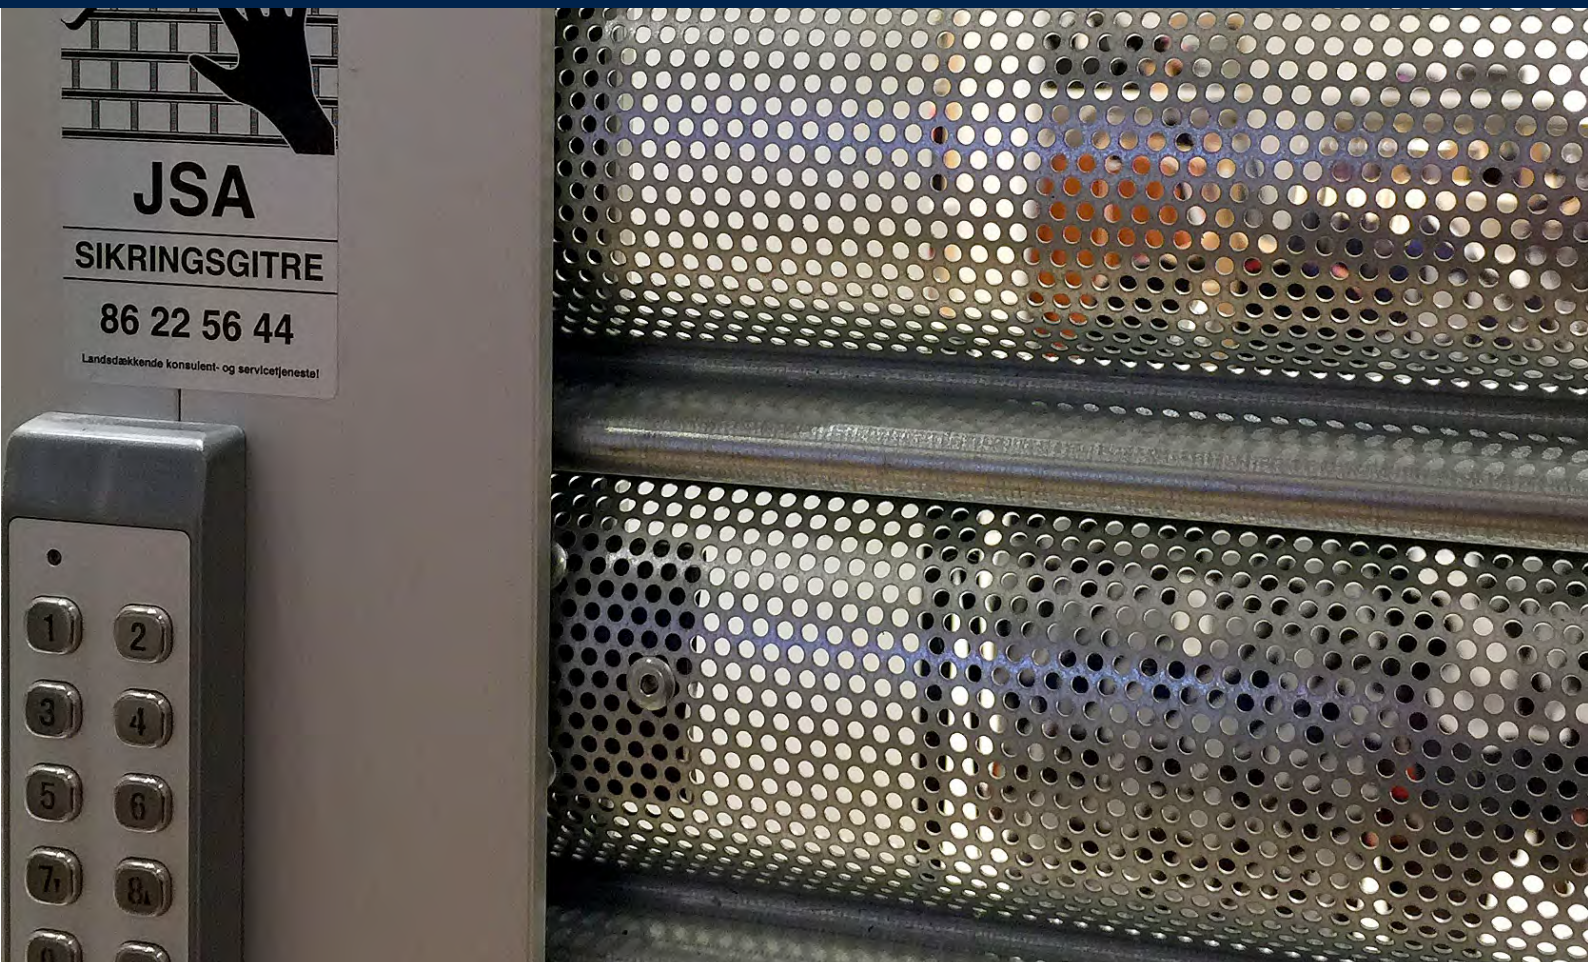

RULLEGITTER udføres i stærkt aluminium og med forskellige maskestørrelser, der passer til din sikring. Du kan vælge mellem 150 x 74 mm, 100 x 74 mm og 50 x 74 mm.

De fremføres af en indvendig elektrisk motor, og den betjenes med en nøglekontakt og et kodetastatur. Montering af styreskinner udført i aluminium foretages i siderne.

**RING FOR
TILMELDING TIL
SERVICETJEK**

RULLEJALOUSI ÅBEN

Sikkerhed med **begrænset** indsyn

RULLEJALOUSI BESKYTTER BUTIKKEN OG BEVARER ET GODT VISUELT SYN TIL BUTIKKEN. LØSNINGEN ER MEGET ANVENDT.

RULLEJALOUSI udføres i galvaniseret stål, som sikrer en stor styrke. Som standard er jalousiet ikke farvet, men fremstår med en fin metaloverflade. Det er muligt at tilvælge pulverlakerede overflader, hvis det ønskes.