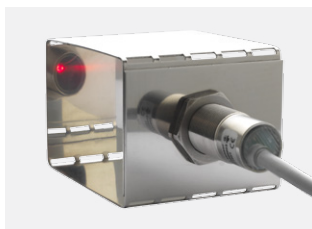

JES JET FRALUFTSSYSTEM

Til showkøkkener

Anbefalet tilbehør

Kort fortalt om to af det anbefalede tilbehør:

Capture Ray™ Teknologi

Etabler dit køkken hvor du ønsker takket være UV filtrets egenskaber til at neutralisere fedtpartikler og lugte.

KGS system

Rengør kun ventilationskanalerne når det er nødvendigt. Høj hygiejne og sikkerhed pga. den innovative optiske sensor, som viser fedtopbygninger i kanalerne!

BESKRIVELSE

JES jet fraluftssystem er specielt anvendeligt til åbne kogearealer eller til designmæssige udførelser med udstyr som har mindre forurening og strømforbrug f.eks. induktionswoks eller stegeplader.

- Designet til at fremhæve æstetikken i arealer med åbne køkkener
- Energibesparelser pga. en fortræffelig opfangningseffektivitet
- 95 % opfangningseffektivitet takket være hvirveeffekt og vedhæftnings evnen på glasset (ingen spredning af lugte eller røg til restaurantsområdet)
- Især egnet til kogee installationer
- Optimal termisk og akustisk komfort i arbejdszonen p.g.a. af de lave fraluftsmængder
- Den glatte overflade med slebne kanter reducerer vedligeholdelse
- Mindre udgifter til vedligehold takket være højeffektive FC filtre
- Bedre adgang for dagslys samt bedre rumfornemmelse, da der ikke er emhætter i synsfeltet
- Muligheder for at tilpasse farver med interiøret

Kan leveres i et eller flere rør, i børstet eller malet rustfrit stål, med træbeklædning eller dekoreret efter ønske, DPI opfylder alle krav til dekorering, også de vanskeligste.

En absolut moderne og højteknologisk enhed, som medfører et flot slutresultat i de mest krævende køkkener.