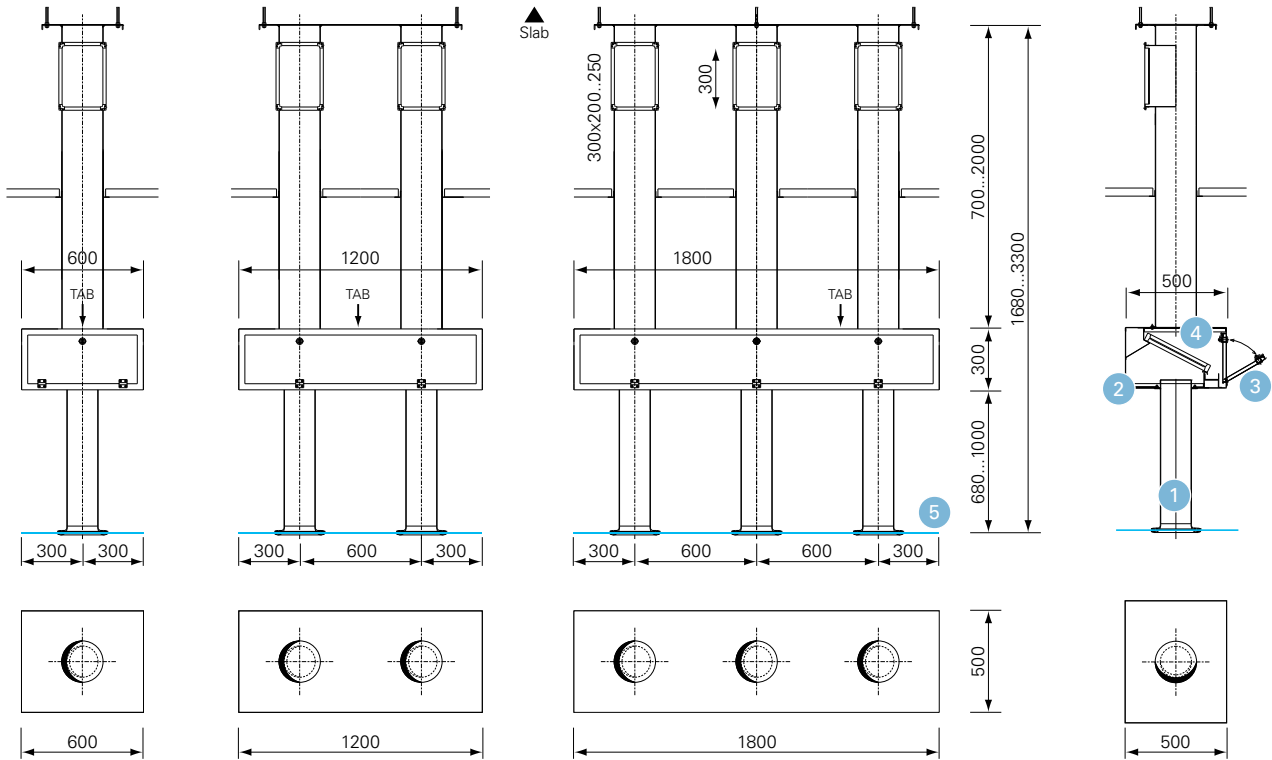

De vigtigste systemer og teknologier er beskrevet i detaljer i begyndelsen af dette katalog, side 26 til 38.

DIMENSIONER

BESKRIVELSE

- 1 Udsugningspunkt
- 2 Filtreringsboks med drypbakke
- 3 Hængslet adgangsluge
- 4 Højeffektive AS filter
- 5 Opfangningsplade af 10 mm sikkerhedsglas