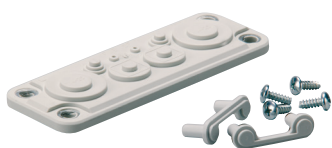

INSTALLATION

- Stolpinstallation eller vägginstallation
- Lodrät installationsposition

Tillbehör

Fläns för stolpinstallation

MB 16026 SET

Fibox artikelnummer: 3596026

E-nummer: 2451809

Väggfäste

WALL FASTENING PLATE

Fibox artikelnummer: 9916062

E-nummer: 2451813

Flänssats

PIHA-L 3xPG21

Fibox artikelnummer: 3551214

E-nummer: 2451807

Membrantättningsfläns