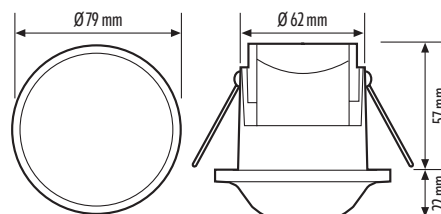

NYHED!

EN HURTIG MÅDE AT FORBEDRE ENERGIEFFEKTIVITETEN PÅ.

ESY!

TILSTEDEVÆRELSE- OG BEVÆGELSESENSORER I BASIC EXPRESS-SERIEN

Øg energieffektiviteten og komforten, selv når budgettet er begrænset eller i bygninger, hvor det er tilstrækkeligt med enkel funktionalitet – BASIC EXPRESS-serien gør det nemt og, vigtigst af alt, hurtigt!

- Teknologi af høj kvalitet til basispris
- Hurtig indbygning i loft uden tilbehør
- Diskret udseende takket være installation, der flugter med loftet

Produktgruppe / produktnavn

Art. nr.

TILSTEDEVÆRELSE- OG BEVÆGELSESENSORER

BASIC EXPRESS MD 360° 08 IR 1C FM IP23 WH

EB10431777

Tilgængelig fra marts 2024

BASIC EXPRESS PD 360° 08 IR 1C FM IP23 WH

EB10431784

Tilgængelig fra marts 2024

TILBEHØR

REMOTE CONTROL MDi/PDi

EM10425509

NYHED! TILGÆNGLIG FRA MARTS 2024

PERFORMANCE FOR SIMPLICITY

ESYLUX Danmark ApS | info@esylux.dk | www.esylux.dk

For leveringstider og yderligere oplysninger om vores produkter, se vores hjemmeside.