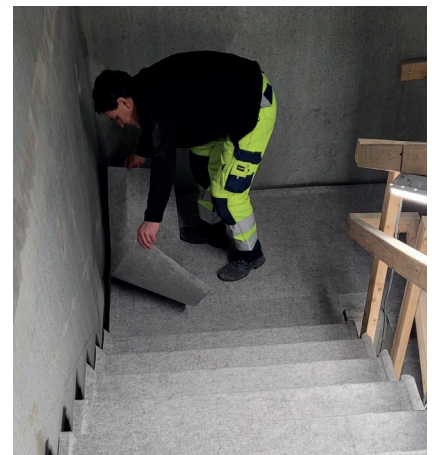

GOTTFRED PETERSEN A/S

Vi ved, hvad du taler om

Beskyt betongulve og trapper - undgå skader og ulykker

Byggepladser er hårde ved betongulve og trapper. Støv, fugt og skrammer skader overfladerne, og glatte underlag kan føre til farlige faldulykker.

Almindelige afdækningsløsninger skøjter rundt eller går i stykker - og det koster både tid og penge.

Løsningen?

Dura Cover er en kraftig, selvklæbende fiberdug, der:

- Beskytter betonoverflader mod snavs, skrammer og fugt
- Ligger fast uden ekstra tape
- Forhindrer medarbejdere i at glide

Betontrapper og reposer:

Optimal beskyttelse mod slid og skader.

Entredøre og dørplader:

Hurtig afdækning uden behov for ekstra tape.

Glasværn og vægge:

Velegnet til både lodrette og vandrette overflader.