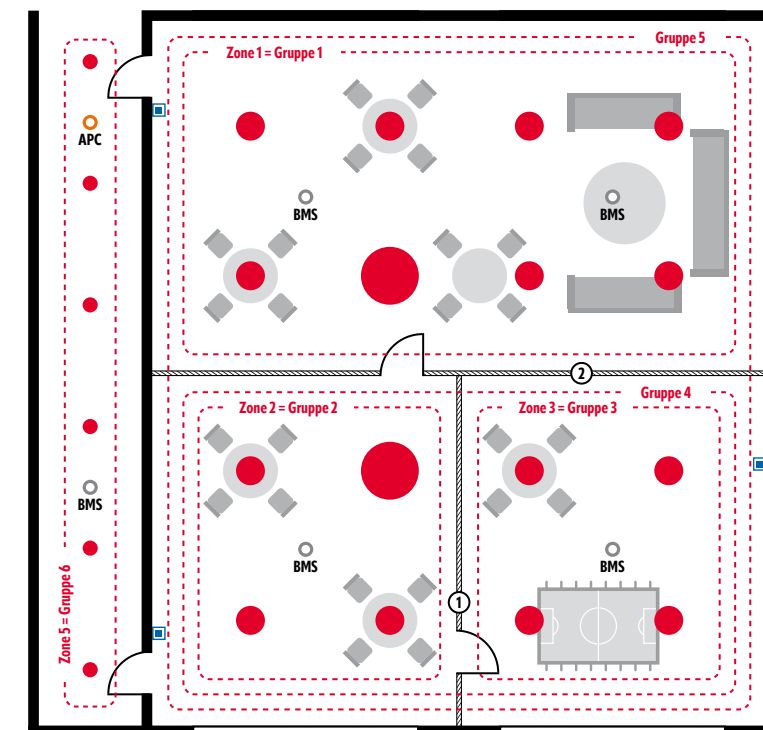

SVENJA CL 450 DDP OP
3300 830 IP20 DALI-2

PD-C 360bt/8 APC10
PS plus DALI-2

PD-FLAT 360/8 RW
BMS DALI-2

KOMPONENTLISTE

Antal	Produkt	Art. nr.
1	COMPACT APC	EPI0428142
4	FLAT LARGE BMS	EPI0423055
1	COMPACT BMS	EPI0428203
1	SVENJA 450 3000K	E010850608
1	SVENJA 900 3000K	E010850684
1	DALI-2 trykknop med 8 tryk	EPI0431630
2	DALI-2 trykknop med 4 tryk	EPI0431616
6	ELSA-2 downlight	E010298950

- Elegante BMS-sensorer fra FLAT-serien giver APC-tilstedeværelsessensoren alle nødvendige oplysninger fra fællesområdet
- SVENJA-loftslamper med 3000 K og en høj andel indirekte lys skaber en behagelig atmosfære

To foldedøre inddeler rummet. Begge er forbundet til hver sin afbryderindgang på APC'en. Hvis væg 1 åbnes, skifter APC'en gruppe 2 og 3 til en samlet gruppe (gruppe 4). Hvis det samme sker med væg 2, f.eks. til events, skifter APC'en alle armaturer i rummet til den samlede gruppe (gruppe 5).