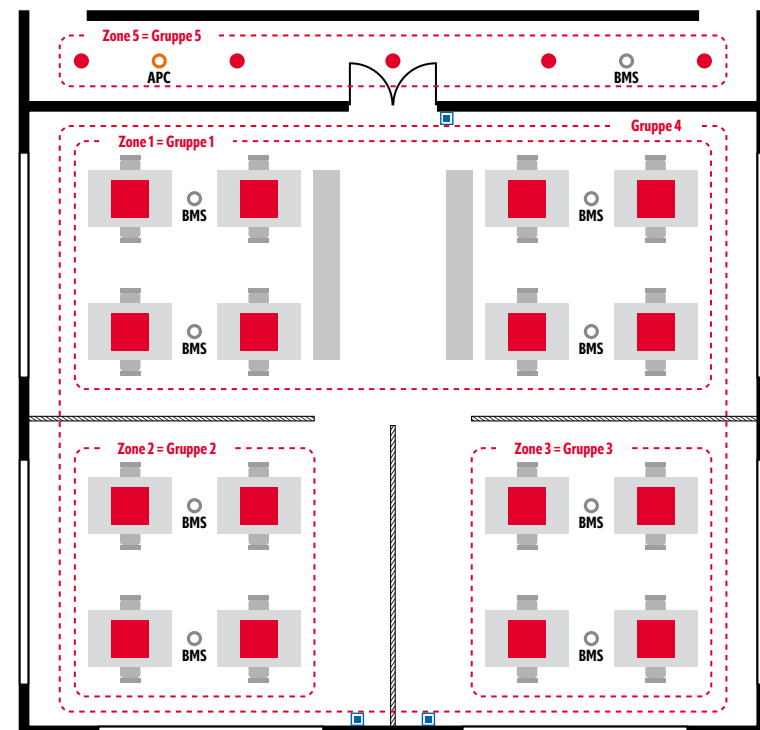

## EKSEMPEL PÅ LØSNING: MULTIFUNKTIONELT KONTOR

CELINE-2 PNL 600 DDP OP  
4000 840 IP20 ELC

PD-C 360bt/8 APC10  
PS plus DALI-2

PD-C 360/8 MINI  
BMS DALI-2

En APC-tilstedeværelsessensor fra serien COMPACT med integreret styreenhed og bus-strømforsyning muliggør decentral styring i flere rum af op til 16 lysgrupper.