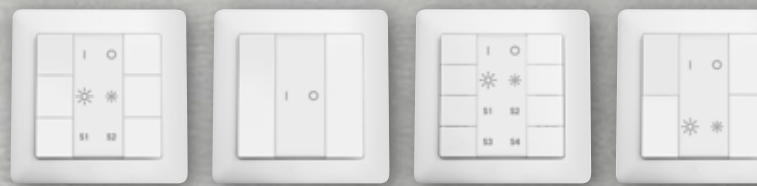

NYHED: DALI-2 TRYKKNAPPER TIL MANUEL OVERSTYRING

- Certificerede DALI-2 input-enheder
- Individuel funktionstildeling via application controller (DALI-2 styreenhed)
- Trykknapper kan opmærkes individuelt for at angive knappernes tildelte funktion
- Strømforsyning via DALI-bus
- Kompatibel med 55 mm rammer fra større producenter

EKSEMPEL PÅ LØSNING: MULTIFUNKTIONELT KONTOR

- Lysstyring via APC-tilstedeværelsessensor med integreret DALI-2 styreenhed og bus-strømforsyning
- Diskrete BMS-tilstedeværelsesensorer fra COMPACT MINI-serien til detektering af tilstedeværelse og lys i alle rumzoner
- Premium CELINE-2 loftslamper integreret via driversæt

Produktgruppe / produktnavn	Art. nr.
Tilstedeværelsessensorer	
PD-C 360bt/8 APC10 PS plus DALI-2	EP10428142
PD-C 360/8 mini BMS DALI-2	EP10423048
PD-C 360/8 BMS DALI-2	EP10428203
Loftslamper	
CELINE-2 PNL 600 DDP OP 4000 840 IP20 ELC	EQ10132315
Downlights	
ELSA-2 DL 225 OP 110° 1800 840 DALI WH*	EO10298950
Tilbehør	
PUSH BUTTON x6 DALI-2 WH NYHED	EP10431623
PUSH BUTTON x2 DALI-2 WH NYHED	EP10431609
DRIVER-SET 30W 700mA RJ45 DALI-2	EQ10127793
ESY-App til nem konfiguration, administration og dokumentation af dine DALI-2-projekter på farten er gratis tilgængelig til iOS og Android	

Kontakt din el-grossist for at høre om din købspris.

For leveringstider og yderligere oplysninger om vores produkter, se vores hjemmeside.

* Overholder DALI-2-standarden.

EKSEMPEL PÅ LØSNING: FÆLLESOMRÅDE

- Lysstyring via APC-tilstedeværelsessensor med integreret DALI-2 styreenhed og bus-strømforsyning
- Elegante BMS-tilstedeværelsesensorer fra FLAT-serien til detektering af tilstedeværelse og lys i alle rumzoner
- Svævende eller nedhængte SVENJA-loftslamper

Produktgruppe / produktnavn	Art. nr.
Tilstedeværelsessensorer	
PD-C 360bt/8 APC10 PS plus DALI-2	EP10428142
PD-FLAT-L 360/8 RW BMS DALI-2	EP10423055
PD-C 360/8 BMS DALI-2	EP10428203
Loftslamper	
SVENJA CL 450 DDP OP 3300 830 IP20 DALI-2 NYHED	EO10850608
SVENJA CL 900 DDP OP 9400 830 IP20 DALI-2 NYHED	EO10850684
Downlights	
ELSA-2 DL 225 OP 110° 1800 840 DALI WH*	EO10298950
Tilbehør	
PUSH BUTTON x8 DALI-2 WH NYHED	EP10431630
PUSH BUTTON x4 DALI-2 WH NYHED	EP10431616
SVENJA POLE PENDULUM SET 1000	EO10850561
SVENJA WIRE PENDULUM SET 2000	EO10850578
COMPACT MOUNTING BOX IP20 SM WH	EP10425370
ESY-App til nem konfiguration, administration og dokumentation af dine DALI-2-projekter på farten er gratis tilgængelig til iOS og Android	

ESYLUX - DIN PARTNER TIL PROJEKTSTYRING MED PRAKTISKE ONLINEFUNKTIONER

BIM-katalog

Få hurtig og nem adgang til alle 2D- og 3D-produktdata fra vores sortiment.

Reservedelsliste til rum

Sammensæt tydelige lister over komponenter for hver bygning, etage eller rum, og få straks et skræddersyet tilbud, hvis det er nødvendigt.