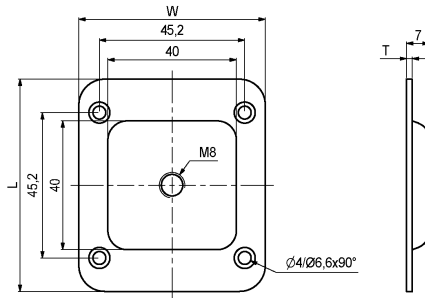

MONTERINGSFLANGER *i stål*

Flange cc40
330843