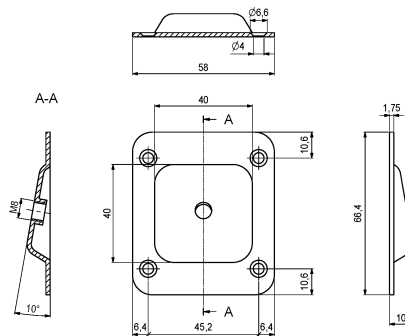

Flange cc45
329162