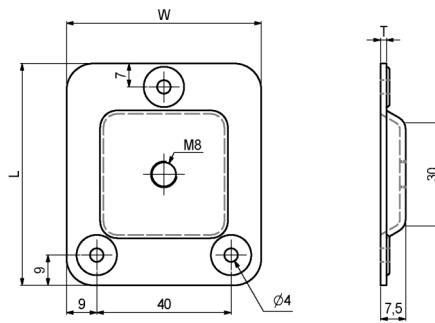

Flange cc40
333786