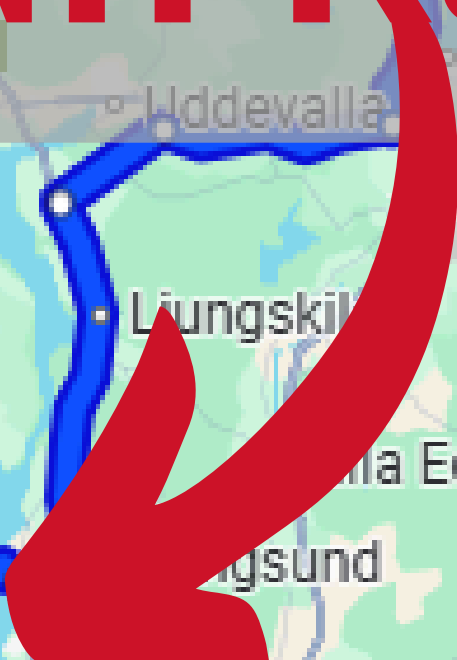

Svanskögs
Hembygdsförening

2 tim 51 min
232 km

3 timmar

från Karlstad

3 tim 44 min
299 km

Svavik 220