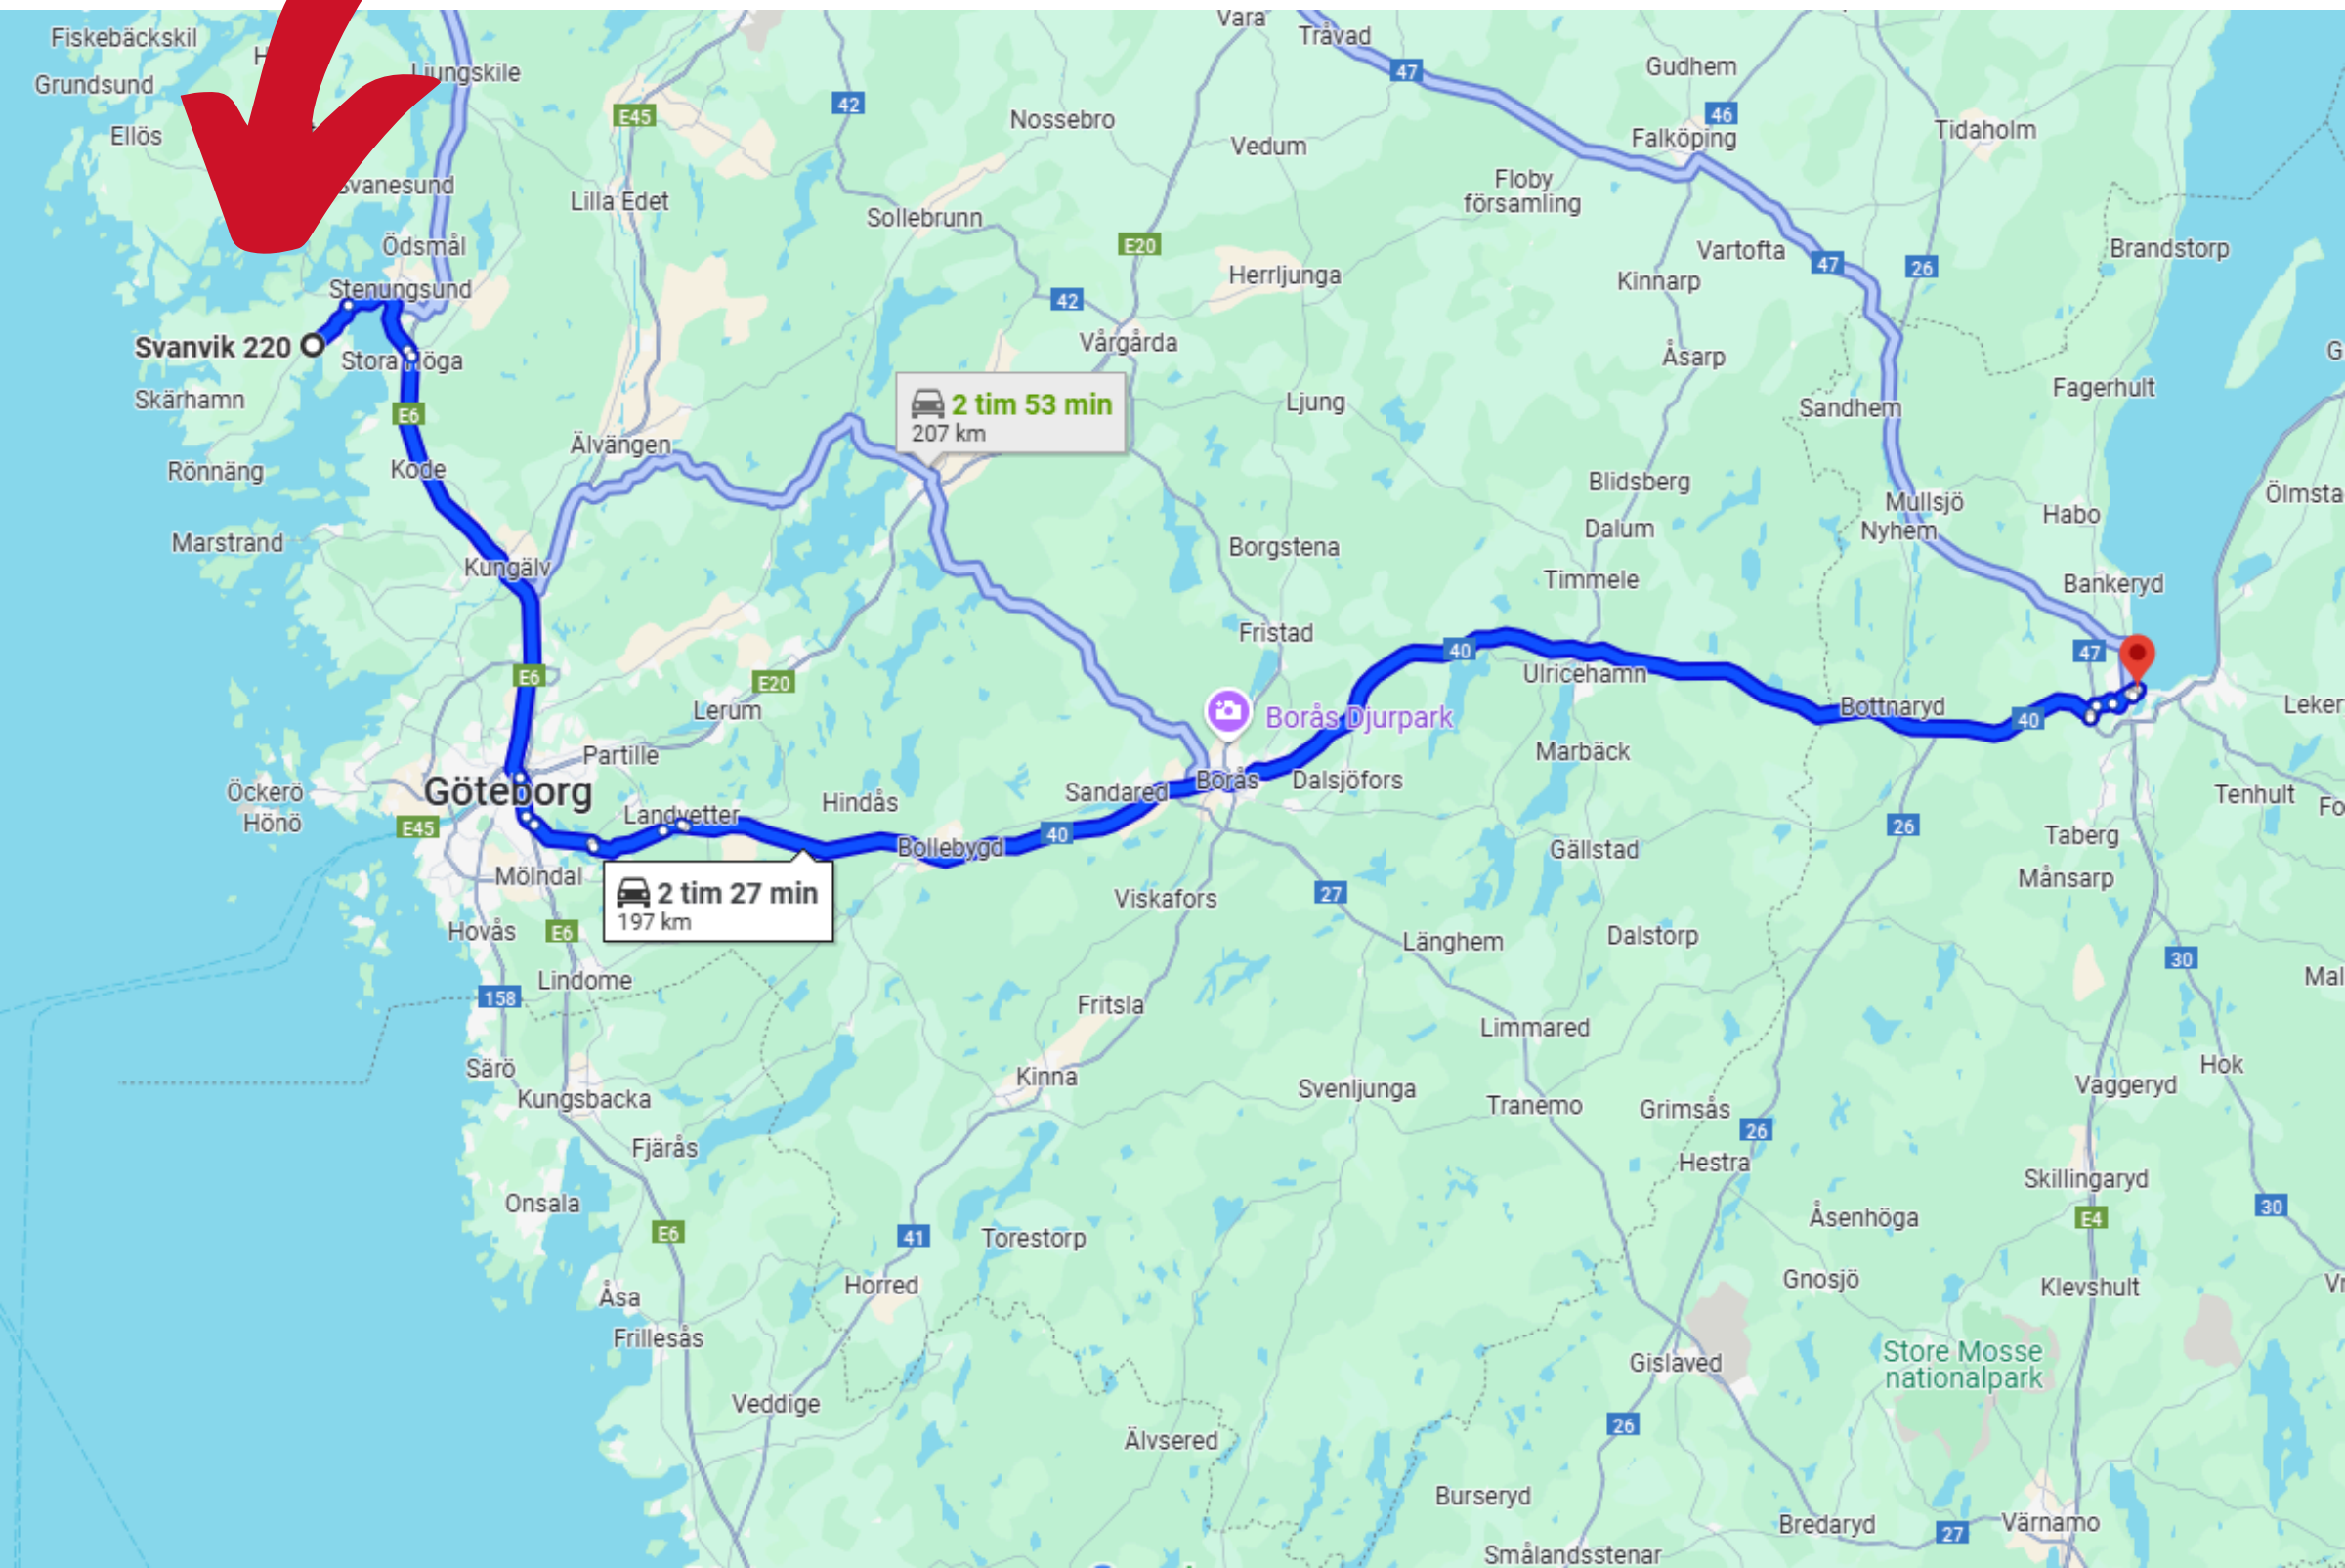

45 minuter
från Göteborg

59 min
57,9 km

43 min
53,6 km

Göteborg

Mindre än 20 mil från Jönköping

Svanvik 220

3 tim 4 min
266 km

32 min

26,6 mil från
Helsingborg

Sofiero Slott och
Slottsträdgård

Köpenhamn

Malmö

Svanskögs
Hembygdsförening

 2 tim 51 min
232 km

3 timmar

från Karlstad