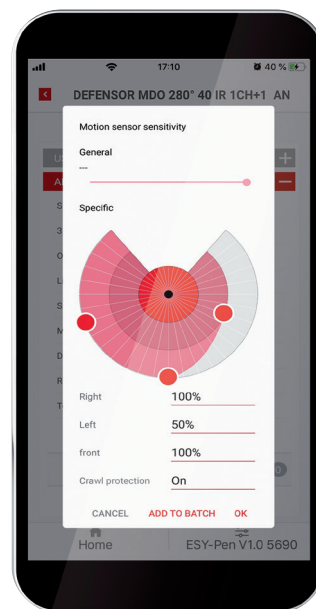

Med ESY-Pen og ESY-app er du rustet til alle nuværende og fremtidige installationer med ESYLUX. Konfigurer vores intelligente sensorer og lysstyringer uafhængigt af en hardware-grænseflade via Bluetooth og infrarødt signal.

ESY-appen kan hentes gratis til iOS og Android og er bagudkompatibel med alle tilgængelige ESYLUX-tilstedeværelses- og bevægelsessensorer.

NEM OG ENKEL FORBINDELSE MED MOBILE ENHEDER

Du skal blot tænde for ESY Pen, aktivere Bluetooth på din smartphone eller tablet og forbinde ESY Pen og ESY-app via enhedens pinkode. Så er ESY Pen driftsklar og vises i dashboardet på din ESY-app.

HAV ALTID DET RIGTIGE VÆRKTØJ VED HÅNDEN

Uanset om du skal bruge tilstedeværelsessensorer, udendørslamper med bevægelsessensor eller lysstyringer med ESYLUX Light Control – med ESY-Pen og ESY-app har du altid det rigtige værktøj ved hånden i forbindelse med brug af fjernbetjente ESYLUX-løsninger. ESY-Pen egner sig på grund af sin silikonespids perfekt som indtastningsværktøj til touchscreens på smartphones eller tablets!

▼ *For maksimal fleksibilitet: Udarbejd projekter på dit eget kontor, og overtør nemt konfigurationen på byggepladsen.*

▼ *Med ESY-appen har du altid dit projektbibliotek med dig overalt.*

▼ *ESY-appen giver eksempelvis en individuel tilpasning af detektorerækkevidden på tilstedeværelses- og bevægelsessensorer (f.eks.: Bevægelsessensor DEFENSOR, fås fra 2020).*