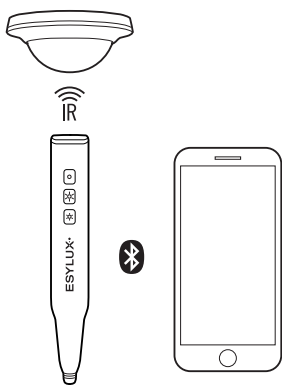

ESY-appen kan hentes gratis til iOS og Android og er bagudkompatibel med alle tilgængelige ESYLUX-tilstedeværelses- og bevægelsessensorer.

NEM OG ENKEL FORBINDELSE MED MOBILE ENHEDER

Du skal blot tænde for ESY Pen, aktivere Bluetooth på din smartphone eller tablet og forbinde ESY Pen og ESY-app via enhedens pinkode. Så er ESY Pen driftsklar og vises i dashboardet på din ESY-app.

HAV ALTID DET RIGTIGE VÆRKTØJ VED HÅNDEN

Uanset om du skal bruge tilstedeværelsessensorer, udendørslamper med bevægelsessensor eller lysstyringer med ESYLUX Light Control – med ESY-Pen og ESY-app har du altid det rigtige værktøj ved hånden i forbindelse med brug af fjernbetjente ESYLUX-løsninger. ESY-Pen egner sig på grund af sin silikonespids perfekt som indtastningsværktøj til touchscreens på smartphones eller tablets!

BRUG, OG KOM TYRE LYSET

Standardkonfiguration

af alle fjernbetjente ESYLUX-produkter med ESY-app og ESY-Pen som bro (IR)

Konfiguration af produkter med integreret Bluetooth-modul

direkte via ESY-app

Manuel betjening af ELC-lyssystemer direkte med ESY-Pen