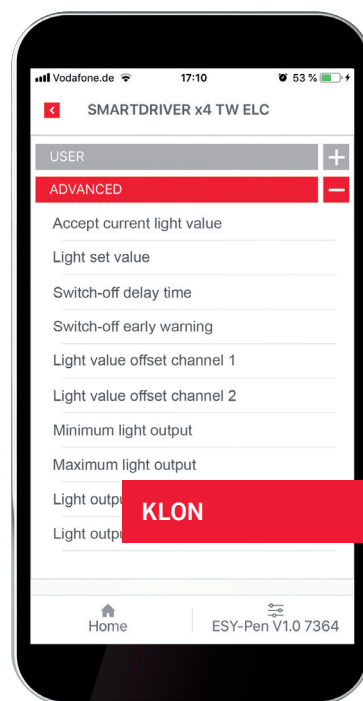

KLON

ESY-Pen og ESY-app muliggør en nem ibrugtagning og konfigurering.

Med ESY-appen har du altid dit projektbibliotek ved hånden!
Og for maksimal fleksibilitet: Udarbejd projekter på kontoret, og overfør blot konfigurationen på byggepladsen.

Hent nemt tidligere konfigurationer, og overfør dem til produkter af en lignende type (kopiering) via ESY-Pen.