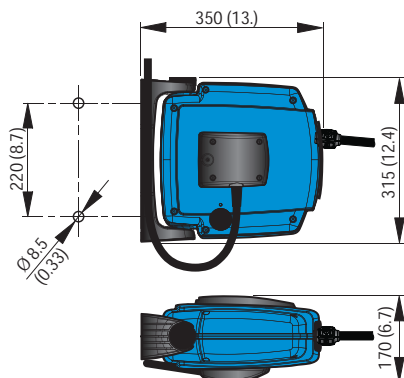

Kabelrulle Serie C20

Funktionel kabelrulle i høj kvalitet, der er let at anvende, til industribrug eller til gør-det-selv-værksteder. Robust design i slagfaste kompositmaterialer. Udstyret med et svingbart vægbeslag, der ganske enkelt snaplukkes fast på rullen for let installation og en unik sikkerhedslås for sikker service. Velegnet til brug med elektrisk værktøj eller håndlamper.

- Snap-on-vægbeslag
- Unik sikkerhedslås
- Tromle med dobbelte kuglelejer
- IP 55
- Gummikabel
- Kabel udskiftes let

Spænding, V indgang	Maks. effekt W	Ledere, nr. x mm ²	Udgangskabel, Længde, m	Udgangskabel, type	Tilslutningskabel, nr. x mm ²	Tilslutningskabel, længde, m	Vægt, kg	Art.nr.
230	2300	3G1.5	12	H07RN-F	3G1.5	1	~4	30700220
230	2300	3G1.5	12	H07RN-F	3G1.5	1	~4	30700420*
230	2300	3G2.5	12	H07RN-F	3G2.5	1	~4	30700620

*Udgangskabel med Euro-hanstikkåse og tilslutningskabel med Euro-hanstikkåse, IP 44. 100 % genanvendeligt.

Kabelrulle Serie C20 med lampe

Kabelrulle med LED eller håndlampe med lysstofrør. Håndlamperne har et kompakt design med tænd/sluk-kontakt, svingbar monteringskrog, splintfri polykarbonatlinse og ergonomisk greb. Rullen har indbygget transformer.

- Snap-on-vægbeslag
- Unik sikkerhedslås
- Tromle med kuglelejer på begge sider
- Beskyttelsesklasse IP 55
- Gummistrømkabel

Spænding, V indgang	Spænding, V lampe	Maks. effekt W lampe	Lampetype	Ledere, nr. x mm ²	Udgangskabel, Længde, m	Udgangskabel, type	Tilslutningskabel, nr. x mm ²	Tilslutningskabel, længde, m	Vægt, kg	Art.nr.
110-230	24	7	Lysdiode (LED)	2G1.0	12	H05RN-F	2G1.0	1	~5	30702020
110-230	24	11	Lysstofrør	2G1.0	12	H05RN-F	2G1.0	1	~5	30702220