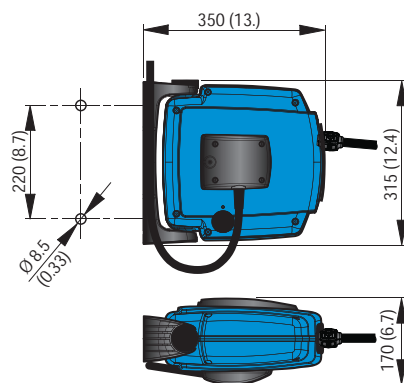

Kabelrulle Serie C20

Funktionel kabelrulle i høj kvalitet, der er let at anvende, til industribrug eller til gør-det-selv-værksteder. Robust design i slagfaste kompositmaterialer. Udstyret med et svingbart vægbeslag, der ganske enkelt snaplukkes fast på rullen for let installation og en unik sikkerhedslås for sikker service. Velegnet til brug med elektrisk værktøj eller håndlamper.

- Snap-on-vægbeslag
- Unik sikkerhedslås
- Tromle med dobbelte kuglelejer
- IP 55
- Gummikabel
- Kabel udskiftes let

Spænding, V indgang	Maks. effekt W	Ledere, nr. x mm ²	Udgangskabel, Længde, m	Udgangskabel, type	Tilslutningskabel, nr. x mm ²	Tilslutningskabel, længde, m	Vægt, kg	Art.nr.
230	2300	3G1.5	12	H07RN-F	3G1.5	1	~4	30700220
230	2300	3G1.5	12	H07RN-F	3G1.5	1	~4	30700420*
230	2300	3G2.5	12	H07RN-F	3G2.5	1	~4	30700620

*Udgangskabel med Euro-hanstikkåse og tilslutningskabel med Euro-hanstikkåse, IP 44. 100 % genanvendeligt.

Kabelrulle Serie C20 med lampe

Kabelrulle med LED eller håndlampe med lysstofrør. Håndlamperne har et kompakt design med tænd/sluk-kontakt, svingbar monteringskrog, splintfri polykarbonatlinse og ergonomisk greb. Rullen har indbygget transformer.

- Snap-on-vægbeslag
- Unik sikkerhedslås
- Tromle med kuglelejer på begge sider
- Beskyttelsesklasse IP 55
- Gummistrømkabel

Spænding, V indgang	Spænding, V lampe	Maks. effekt W lampe	Lampetype	Ledere, nr. x mm ²	Udgangskabel, Længde, m	Udgangskabel, type	Tilslutningskabel, nr. x mm ²	Tilslutningskabel, længde, m	Vægt, kg	Art.nr.
110-230	24	7	Lysdiode (LED)	2G1.0	12	H05RN-F	2G1.0	1	~5	30702020
110-230	24	11	Lysstofrør	2G1.0	12	H05RN-F	2G1.0	1	~5	30702220